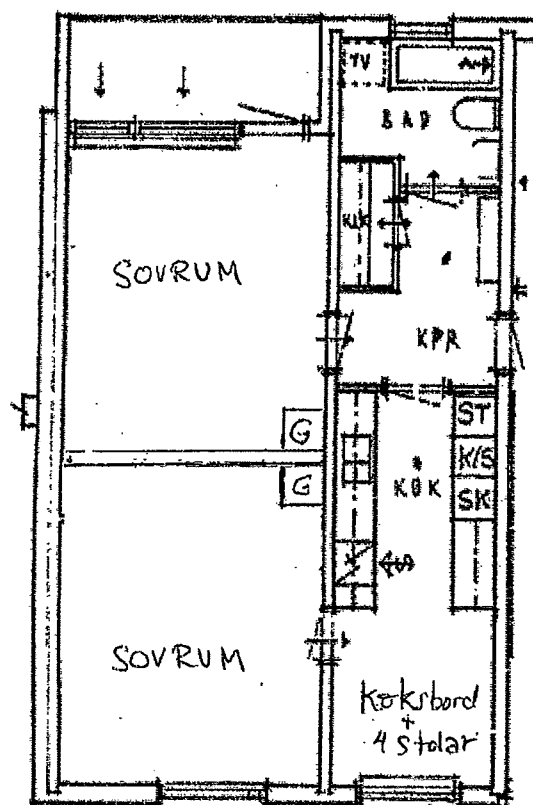

Faktaruta

Fastighet

84, Klockaregården

Lägenhets nr

Hus 1, 3, 6, 7, 10
 Lägenhetstyp 2a
 Lägenhetsarea 61 m²
 Skala 1:100

Lägenhetsritning med reservation för mindre avvikelser

Brårudsvägen 19
 1011, 1031, 1051, 1071,
 1091, 1111, 1131, 1151

Brårudsvägen 21
 2011, 2031, 2051, 2071,
 2091, 2111, 2131, 2151

Brårudsvägen 19
 1012, 1032, 1052, 1072,
 1092, 1112, 1132, 1152,

Brårudsvägen
 2012, 2032, 2052, 2072,
 2092, 2112, 2132, 2152