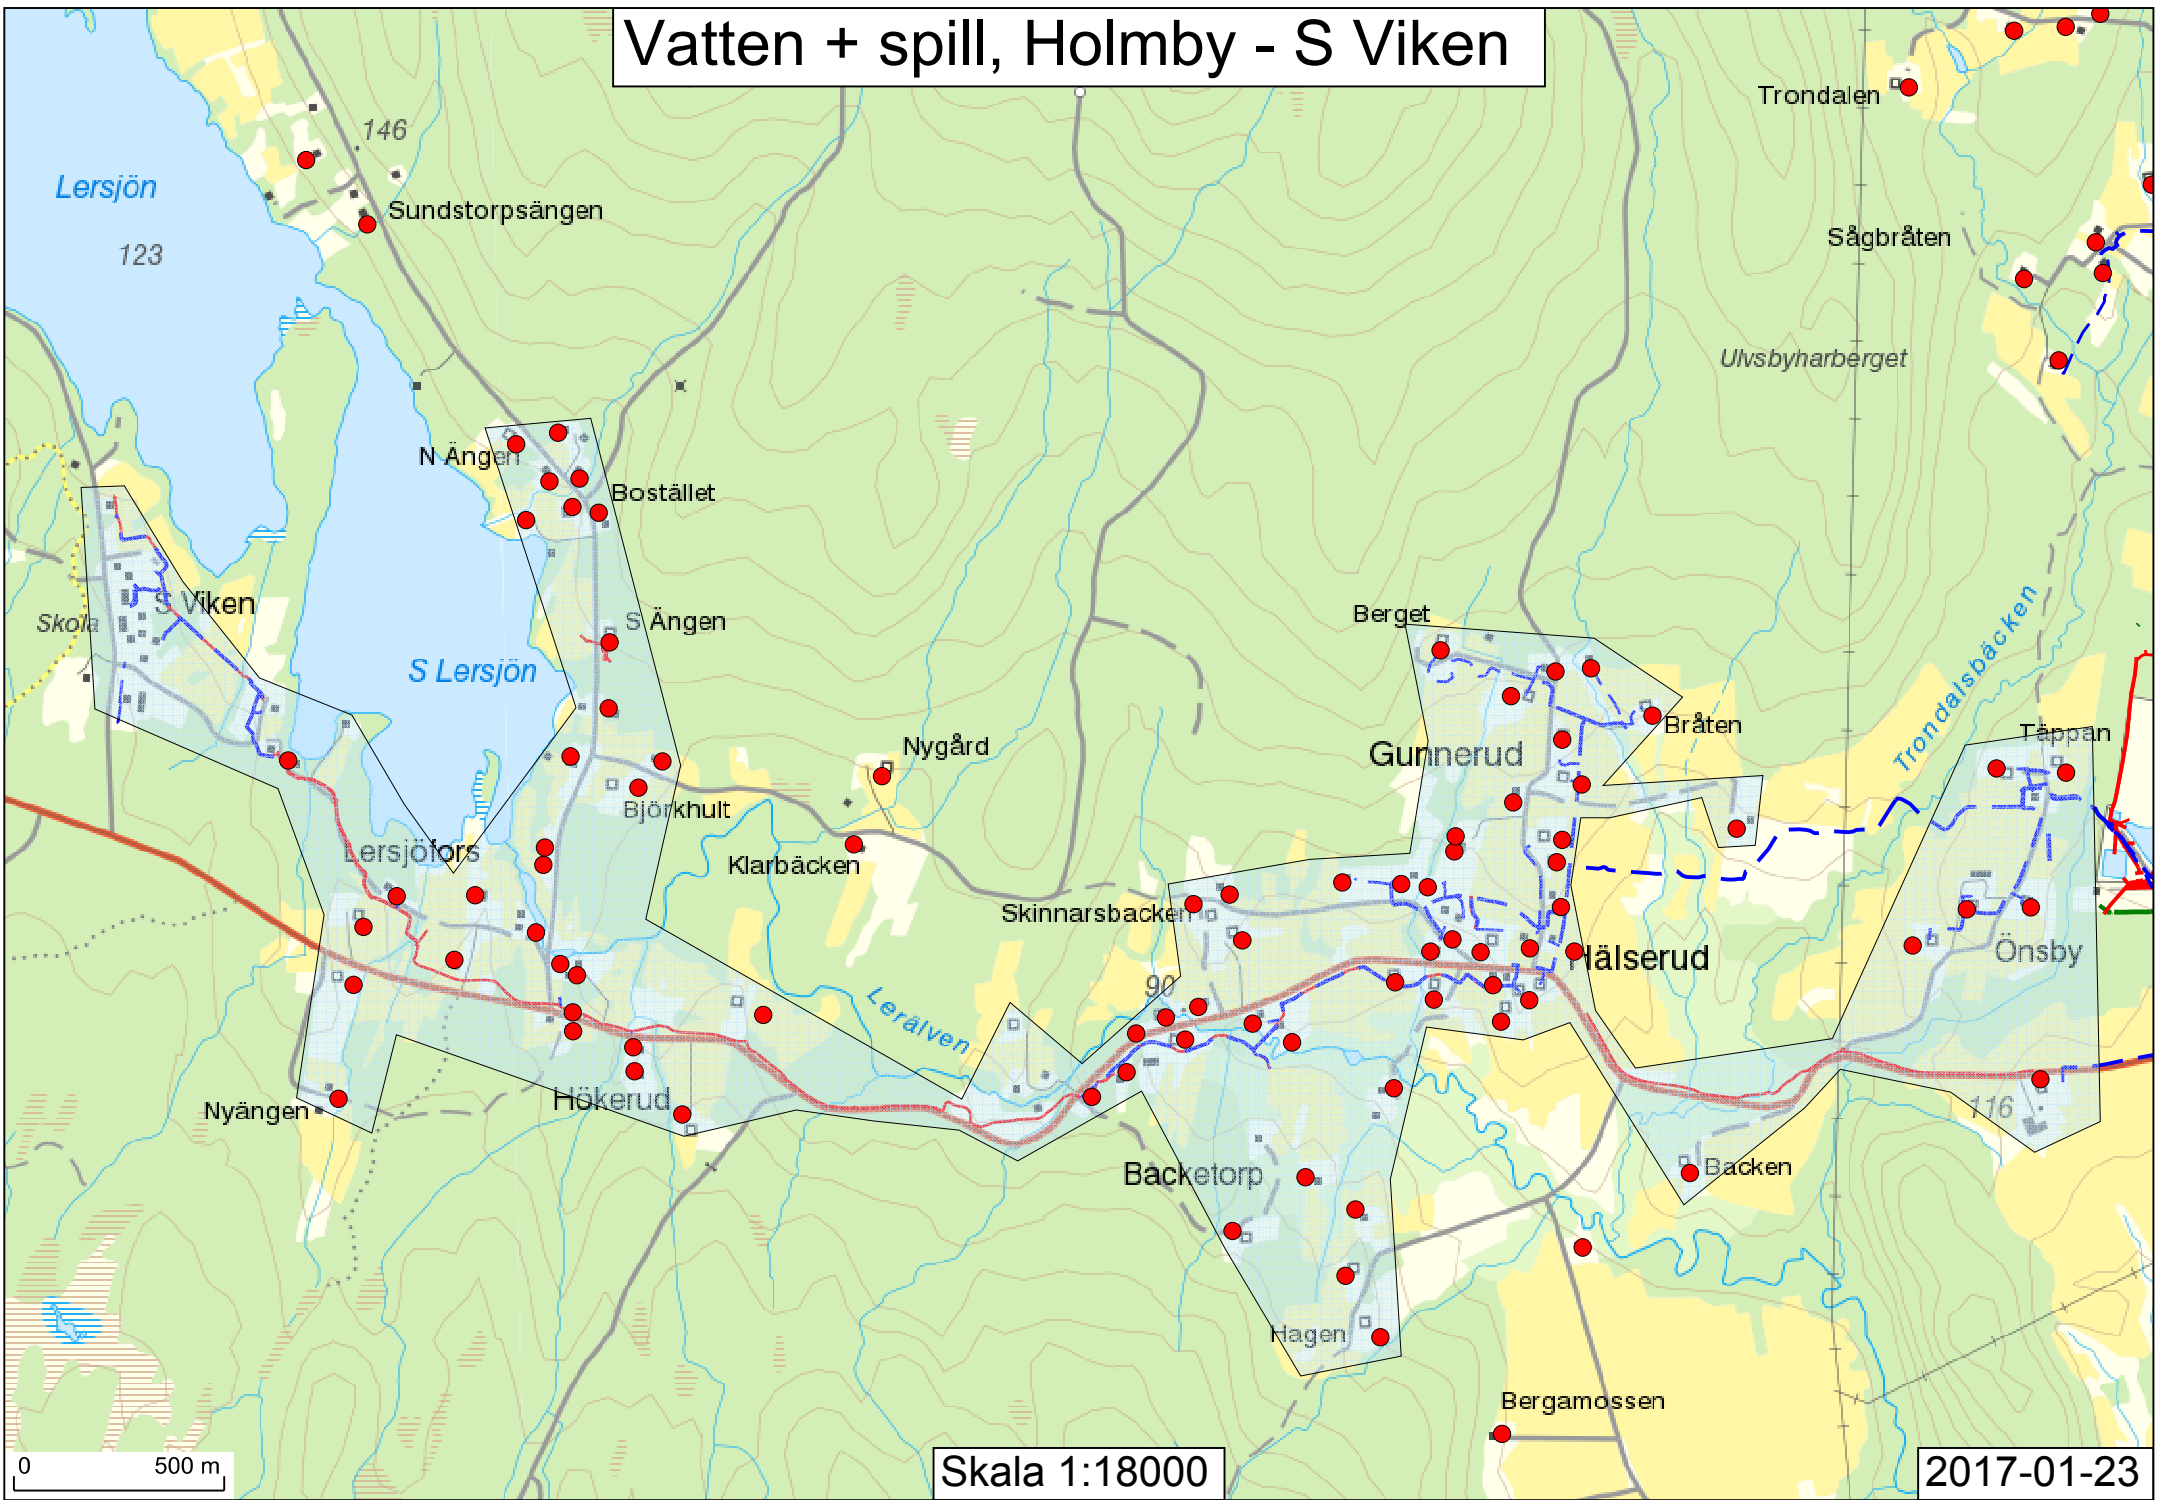

Vatten + spill, Holmby - S Viken

0 500 m

Skala 1:18000

2017-01-23