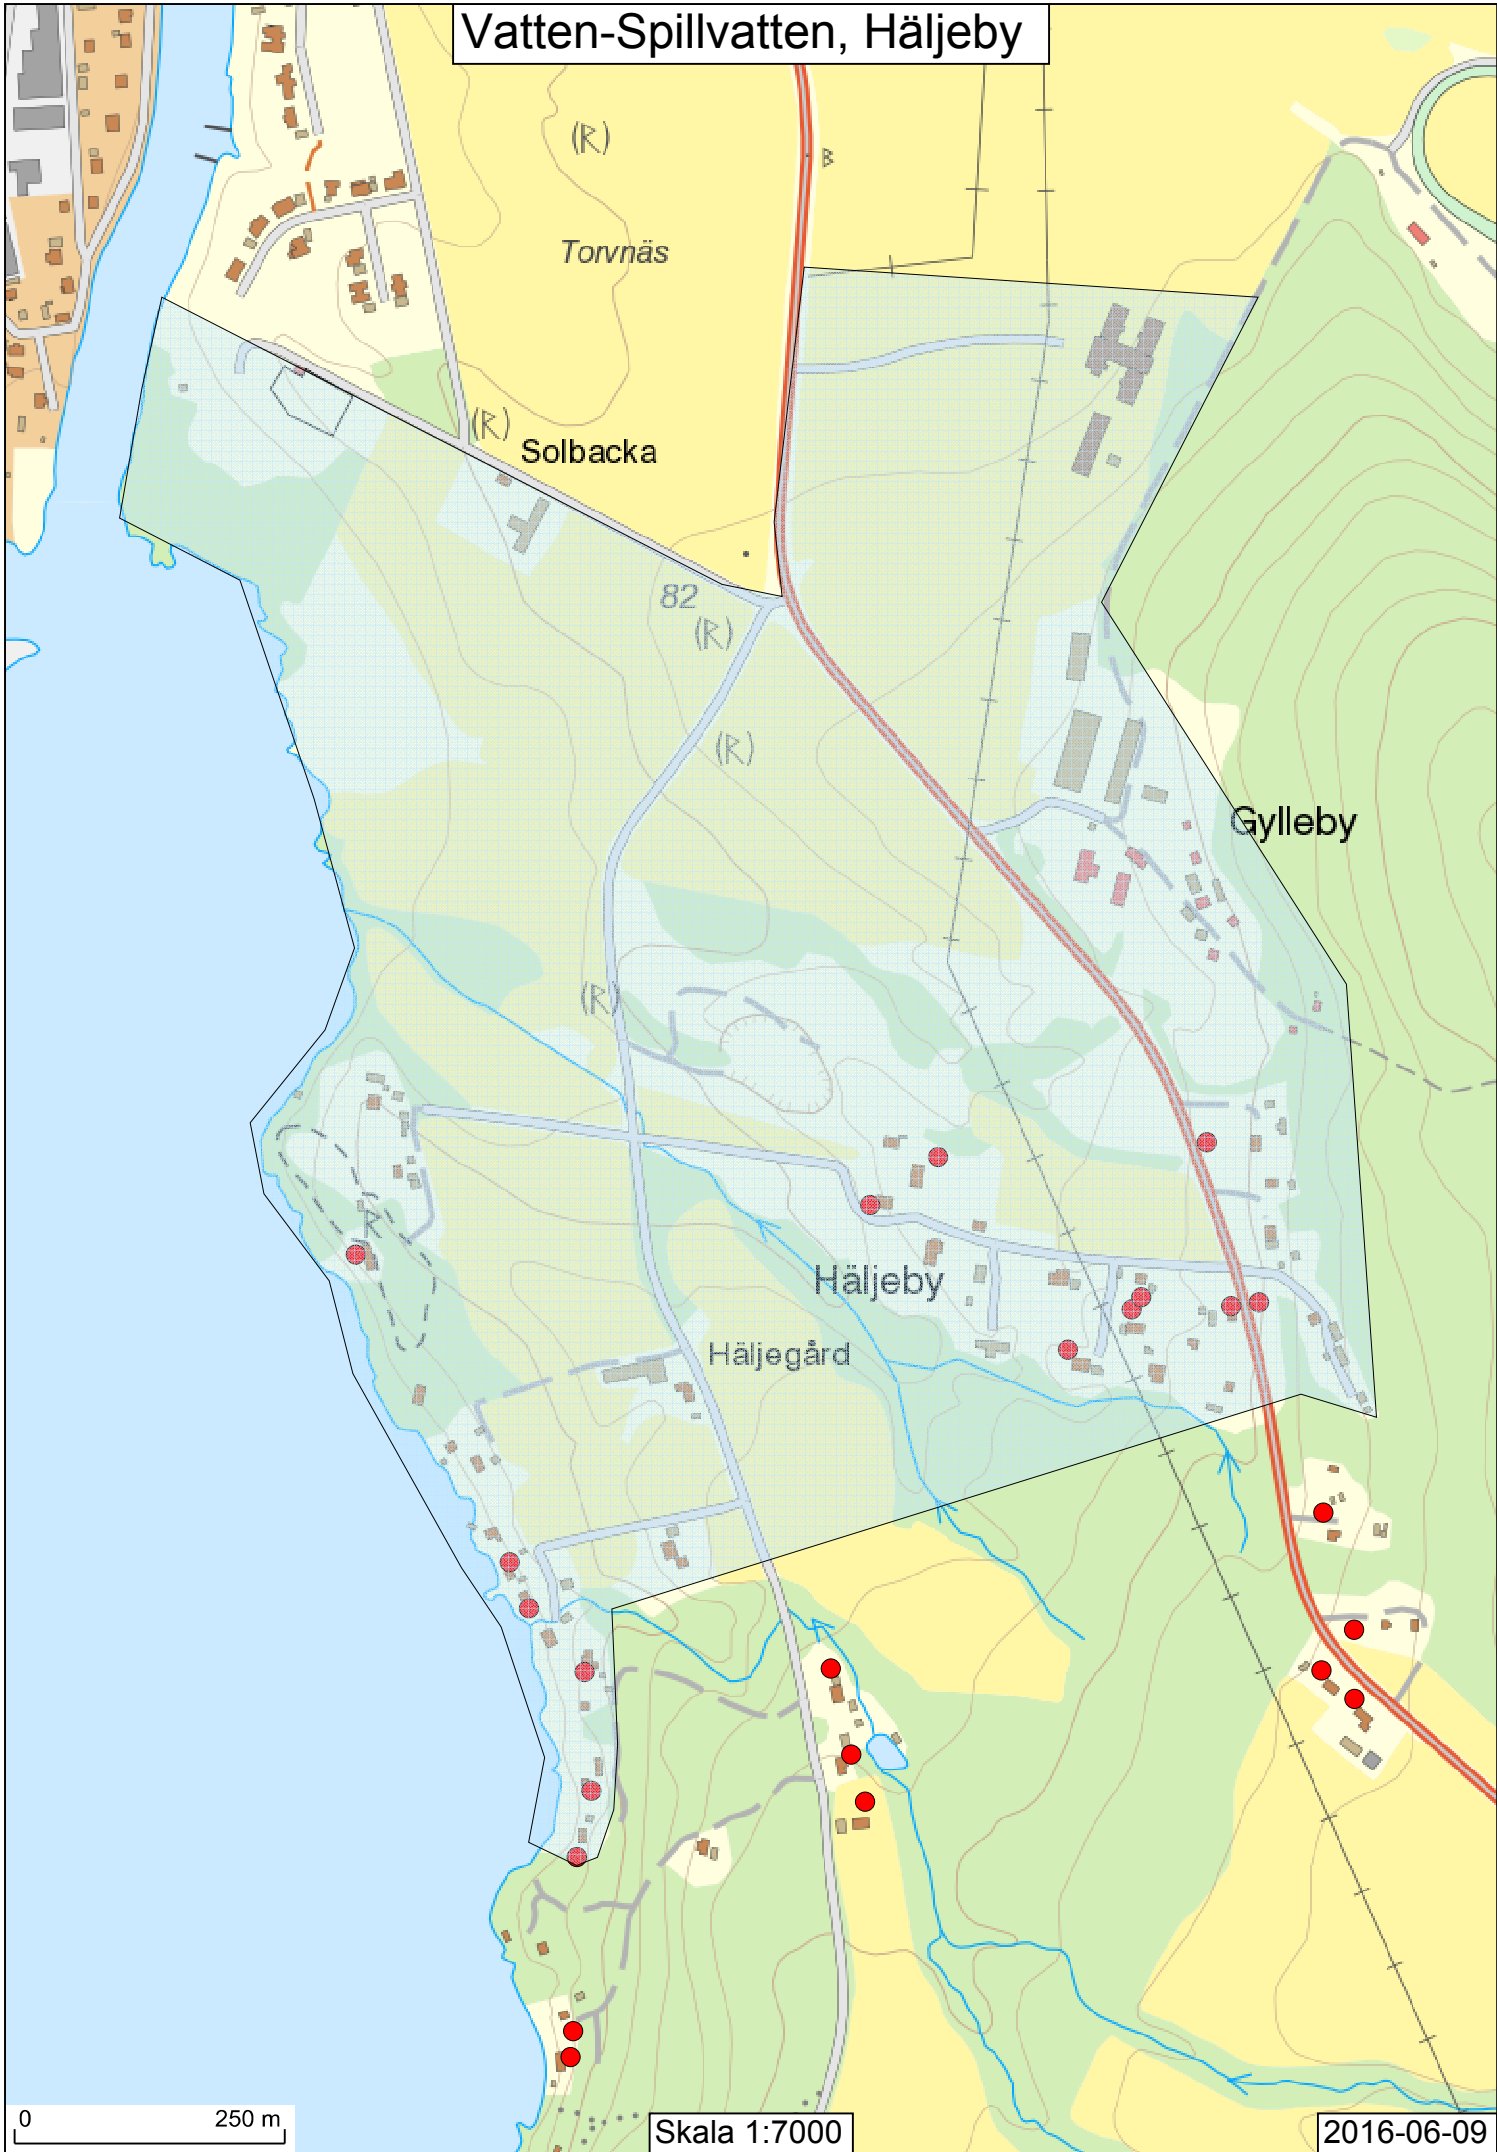

Vatten-Spillvatten, Häljeby

0 250 m

Skala 1:7000

2016-06-09