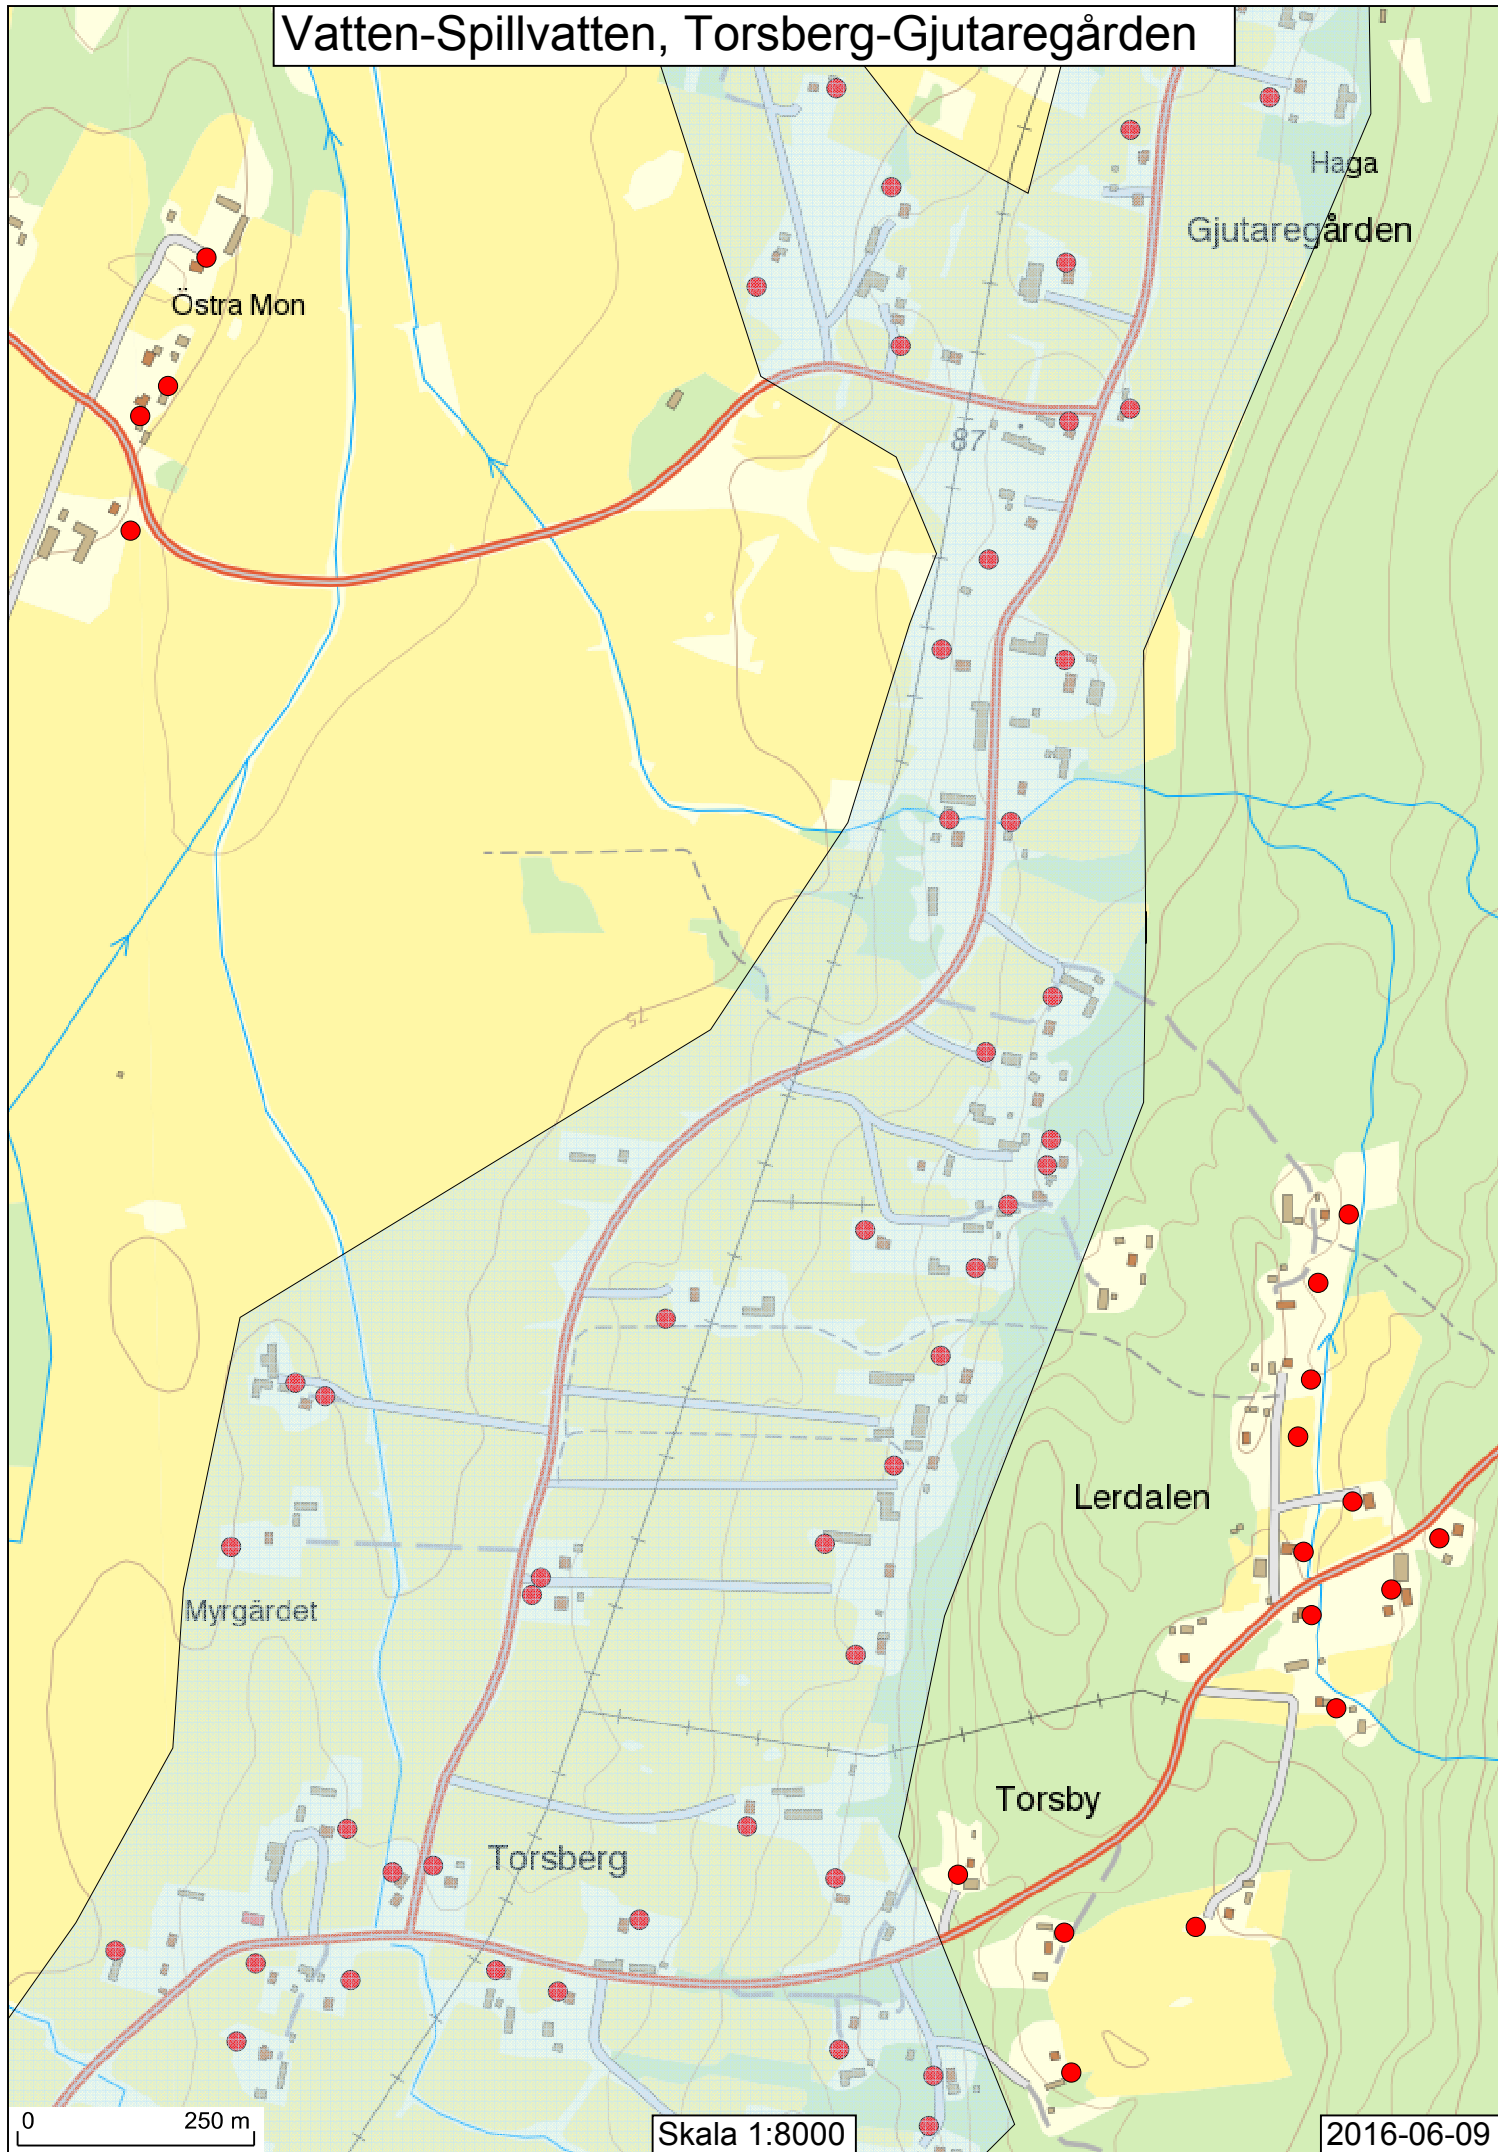

# Vatten-Spillvatten, Torsberg-Gjutaregården

0 250 m

Skala 1:8000

2016-06-09