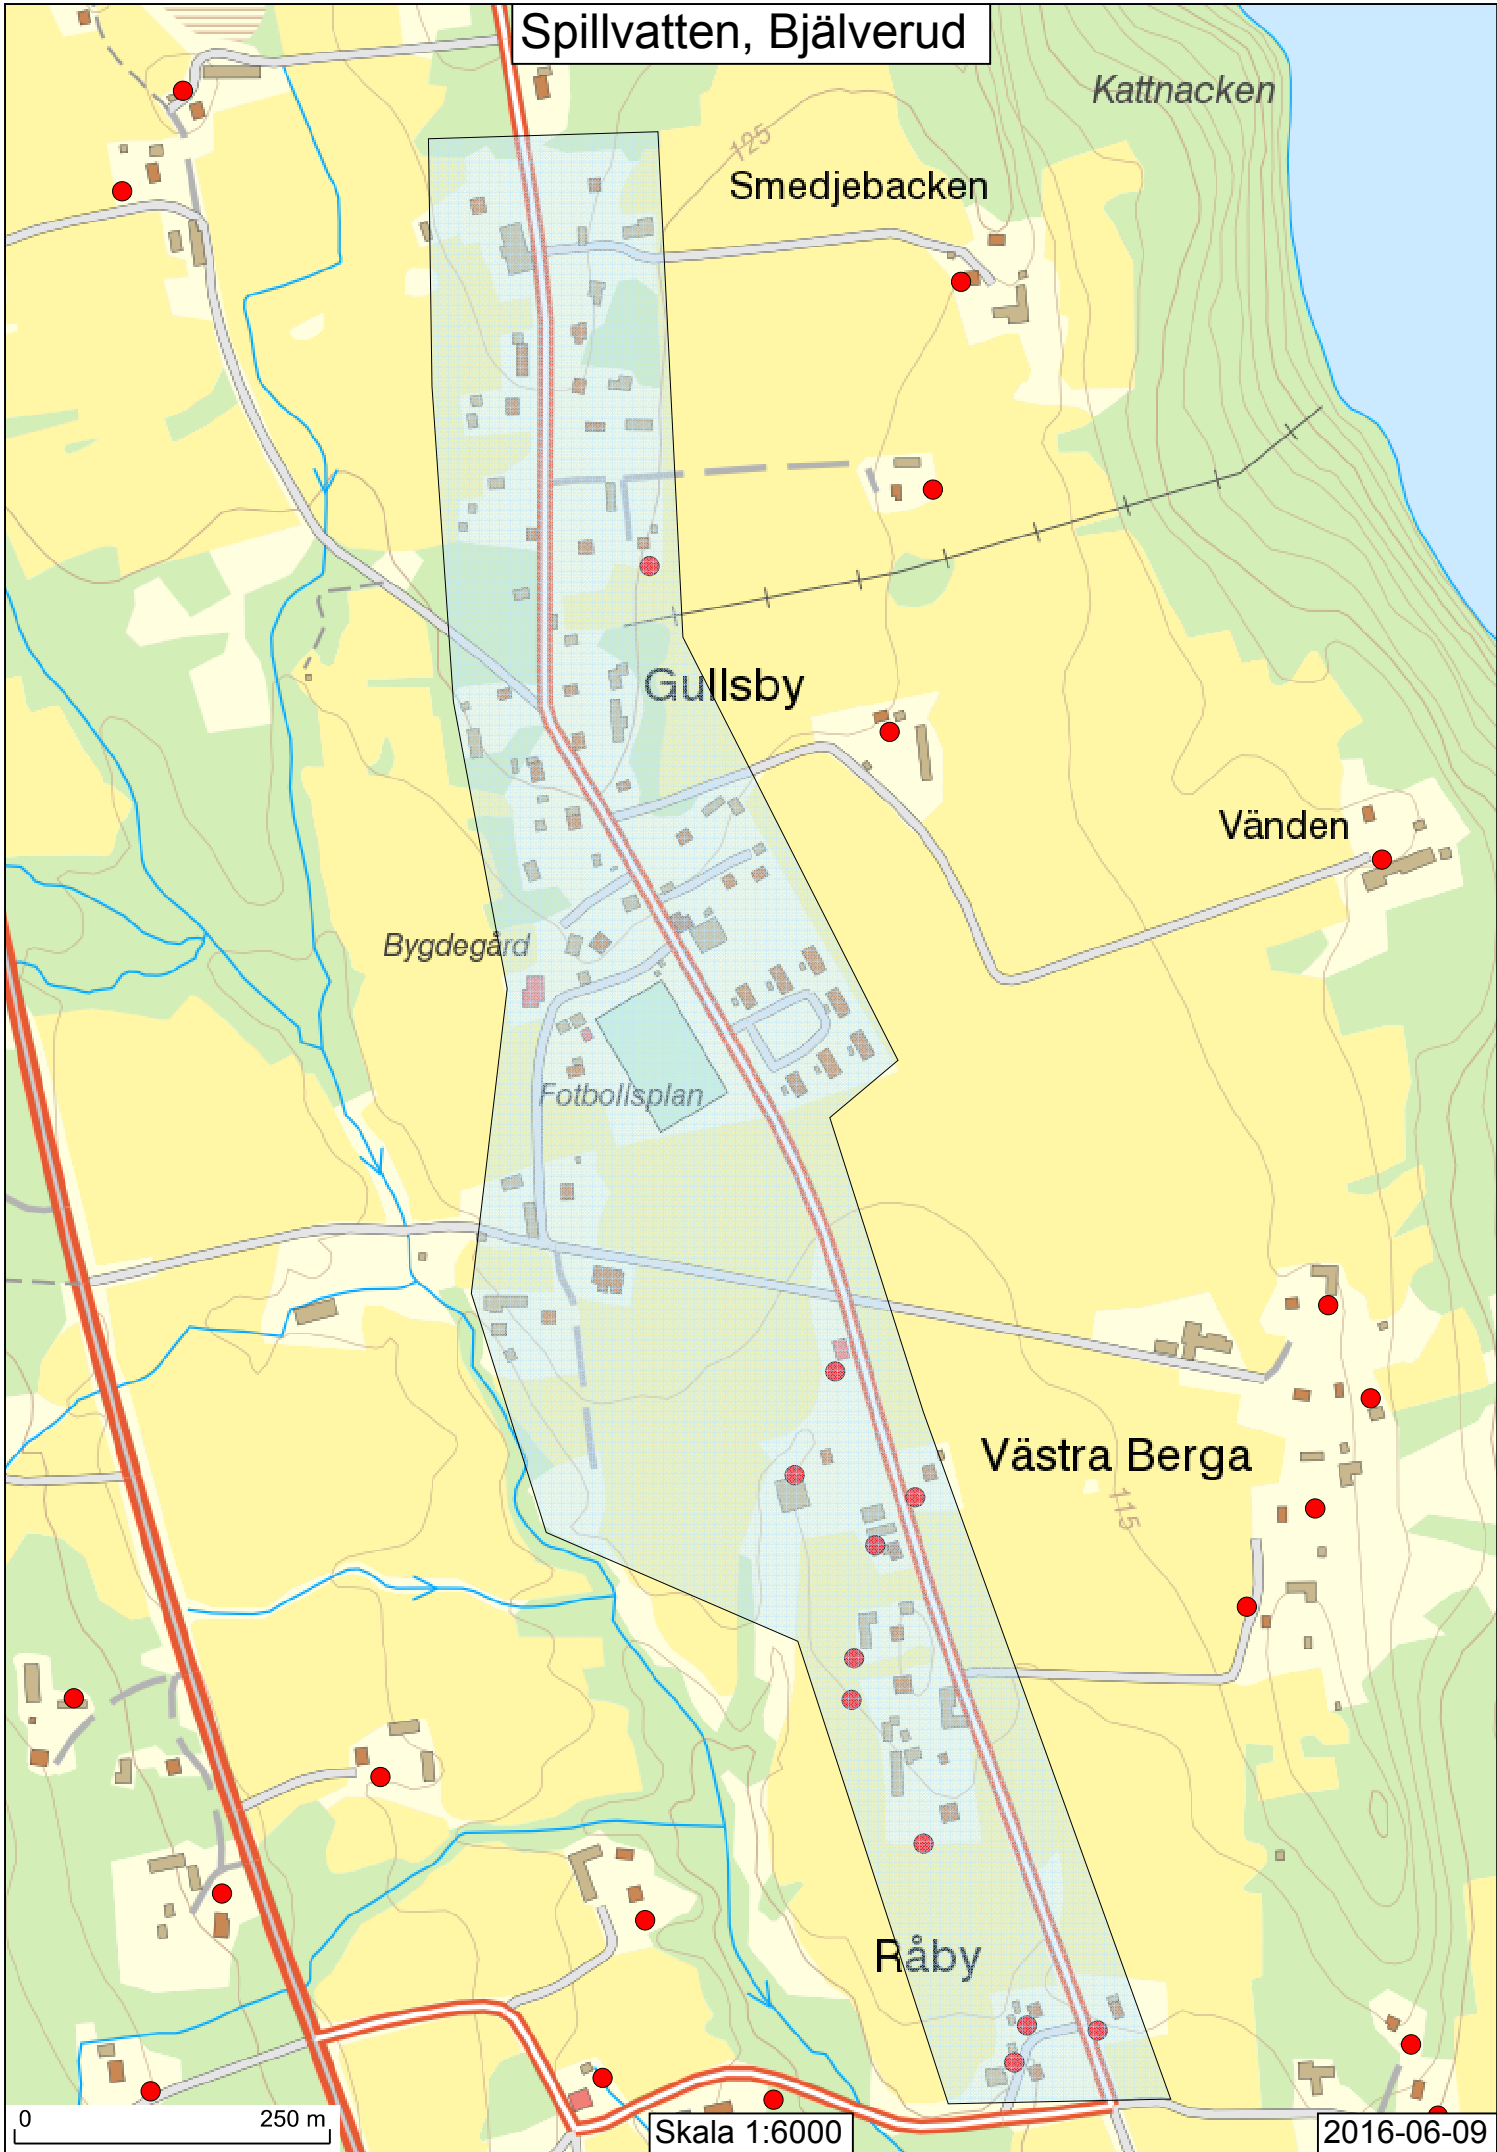

Spillvatten, Bjälverud

0 250 m

Skala 1:6000

2016-06-09