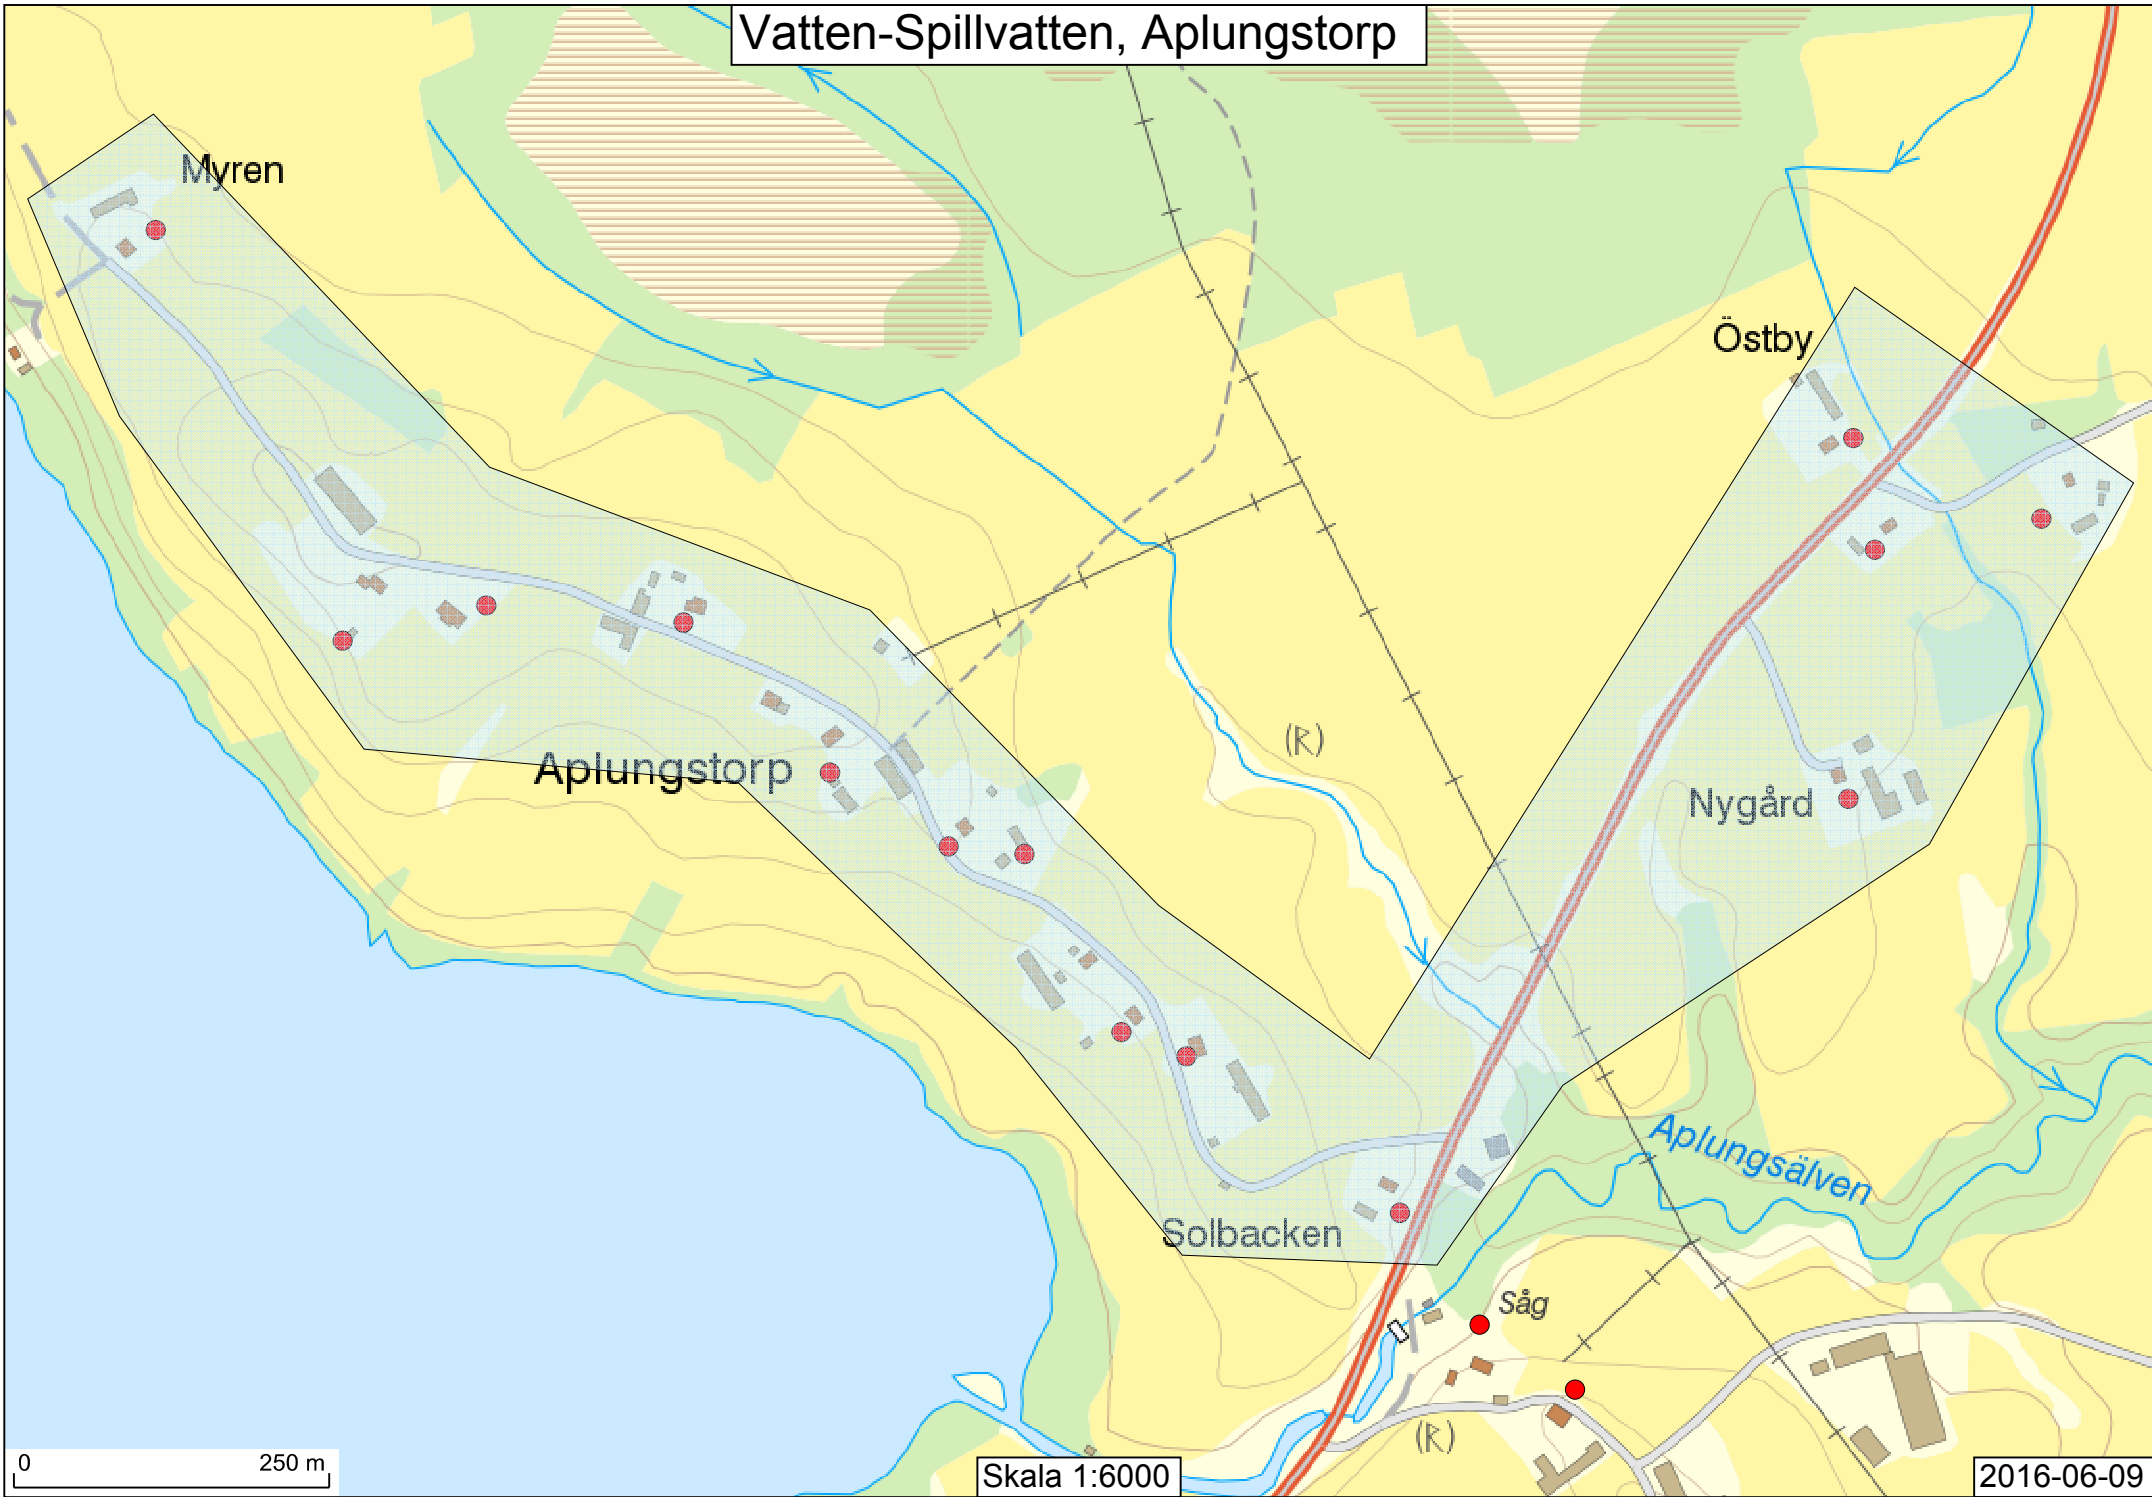

Vatten-Spillvatten, Aplungstorp

0 250 m

Skala 1:6000

2016-06-09