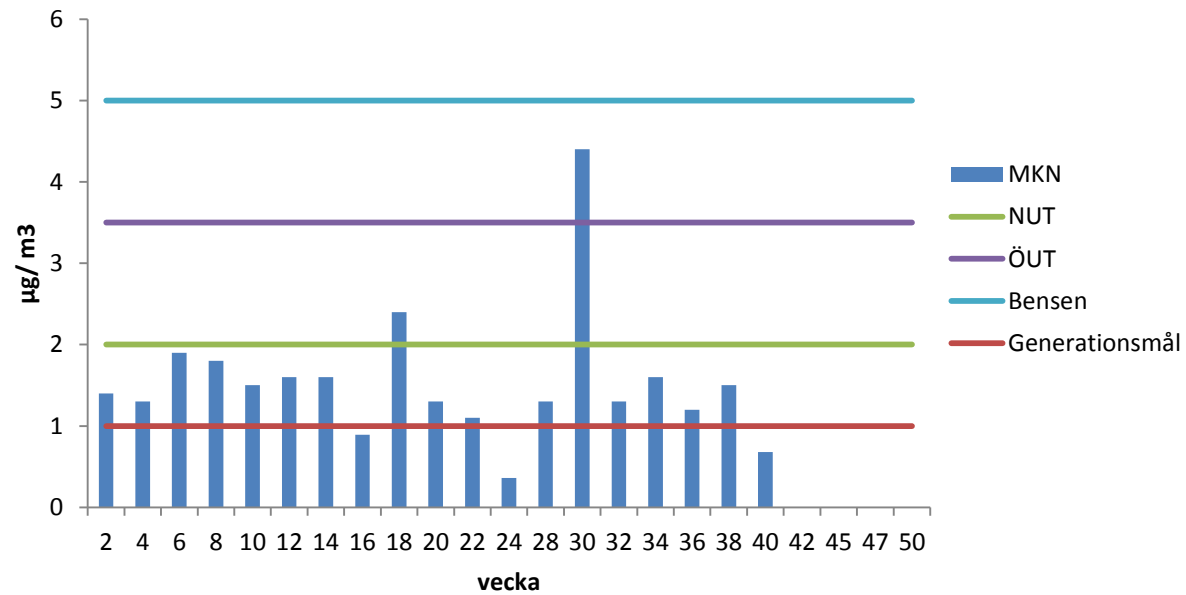

Bensen Storgatan i Sunne 2016

MKN=miljökvalitetsnorm, ÖUT= Övre utvärderingströskeln, NUT= Nedre utvärderingströskeln

Generationsmål= vägledande för miljöarbetet på alla nivåer i samhället

Mer finns att läsa i dokumentet "Information om luftmätningar i Sunne"