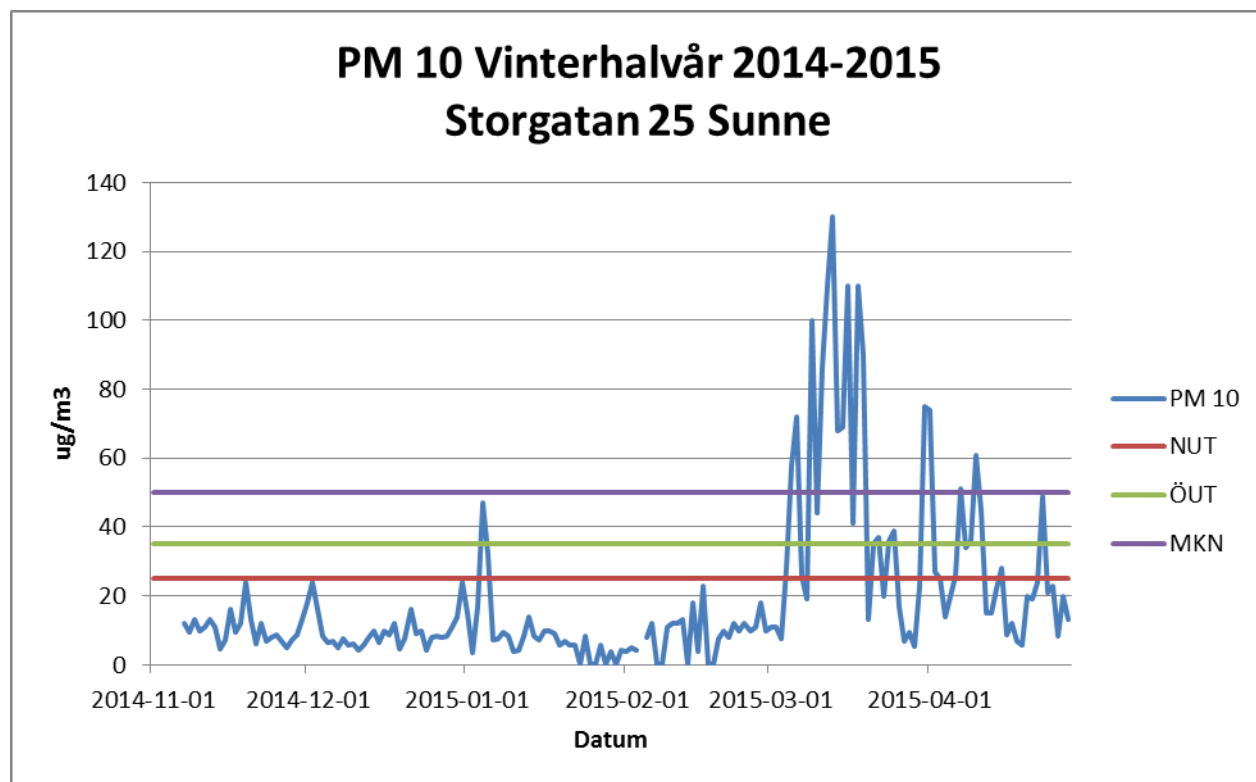

## Här redovisas avslutade luftmätningar vinterhalvår 2014-2015

Resultat PM<sub>10</sub> från 1 november 2014 till 28 april 2015.

**Antal dygn som miljö kvalitetsnormen på  $50 \mu\text{g} / \text{m}^3$  luft har överskridits = 15.**