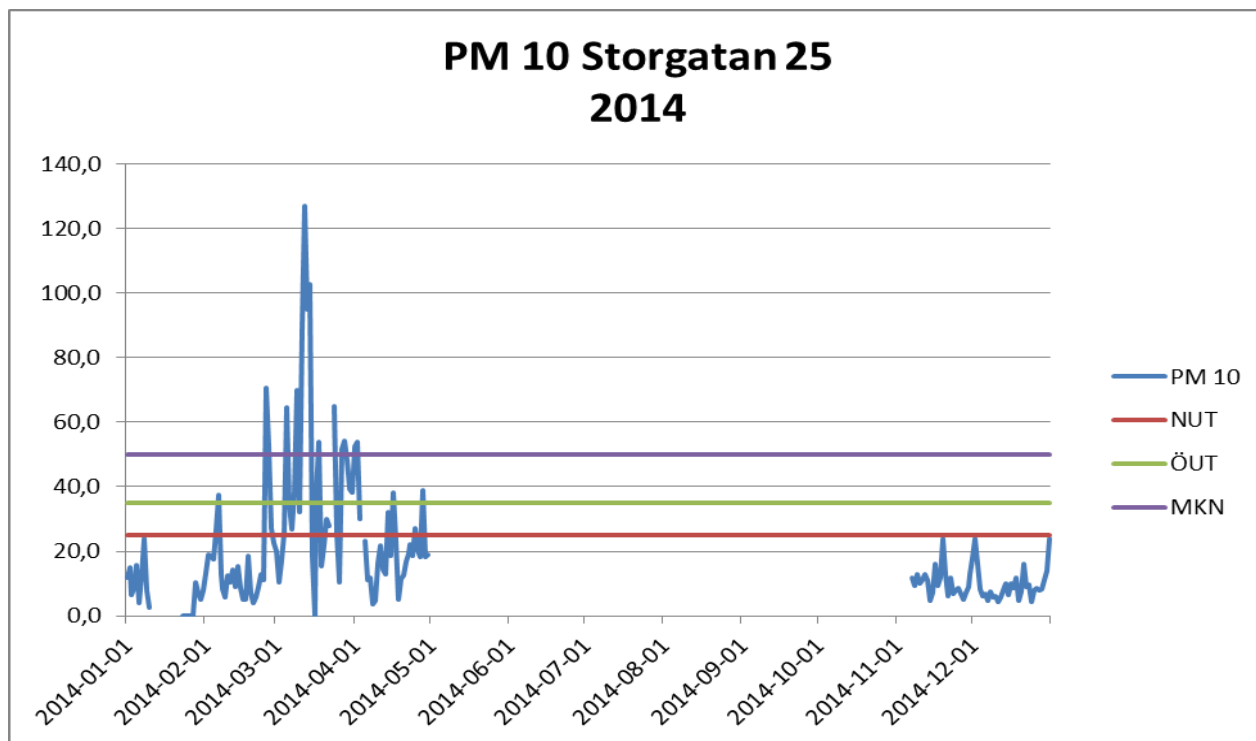

## Här redovisas avslutade luftmätningar 2014

**Resultat PM<sub>10</sub> t o m 2014-12-31. Inga mätningar är gjorda maj till oktober, då värdena alltid är låga (under övre utvärderingströskeln och oftast även under nedre utvärderingströskeln).**

**Antal dygn som miljö kvalitetsnormen på 50 µg / m<sup>3</sup> luft har överskridits = 14.**

ÖUT = Övre utvärderingströskeln  
NUT = Nedre utvärderingströskeln  
MKN = Miljö kvalitetsnorm

*Förklaring till förkortningar, se Information om luftmätningar i Sunne*