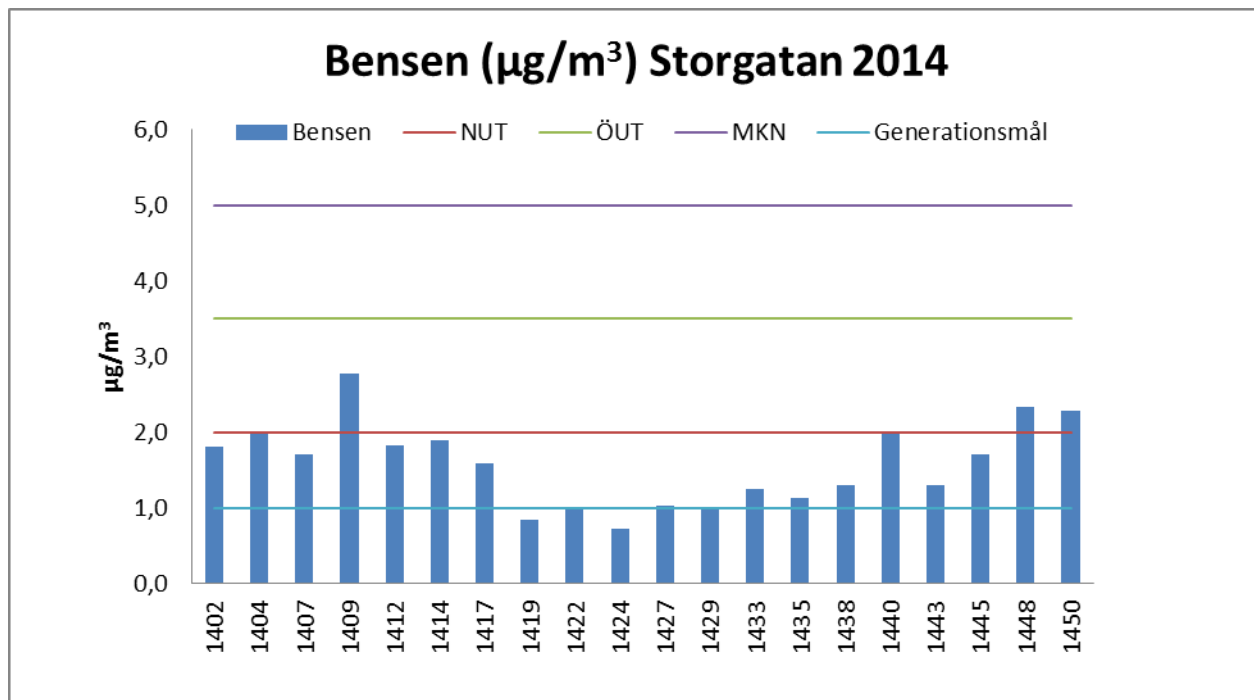

Resultat bensen tom vecka 50,2014

ÖUT= Övre utvärderingströskeln
NUT= Nedre utvärderingströskeln
MKN= Miljö kvalitetsnorm

Förklaring till förkortningar, se information om luftmätningar i Sunne.