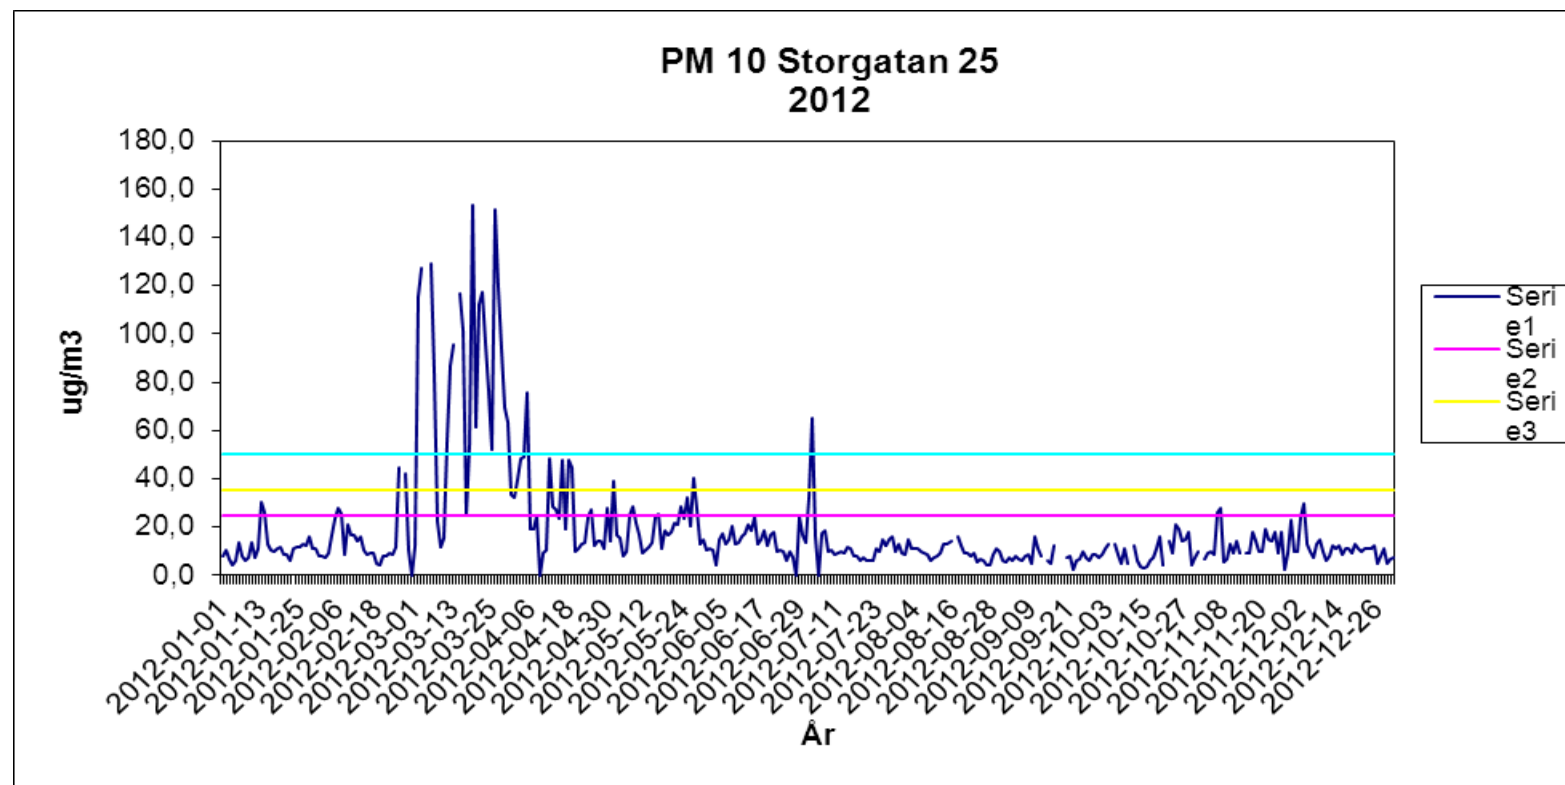

Här redovisas utförda luftmätningar 2012

Resultat PM_{10} t o m 2012-12-31

Antal dygn som miljö kvalitetsnormen på $50 \mu\text{g} / \text{m}^3$ luft har överskridits = 24.

ÖUT = Övre utvärderingströskeln