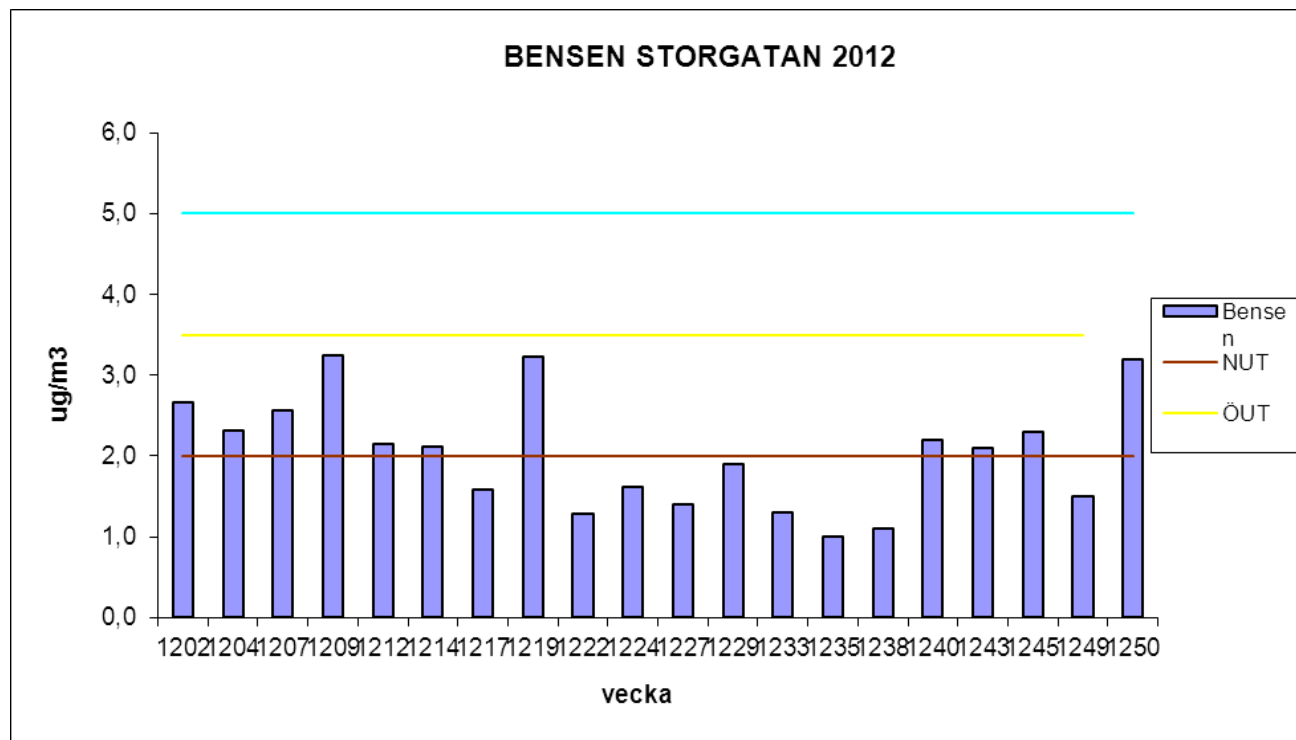

Resultat bensen tom vecka 50, 2012

ÖUT= Övre utvärderingströskeln

NUT= Nedre utvärderingströskeln

MKN= Miljö kvalitetsnorm

Förklaring till förkortningar, se information om luftmätningar i Sunne.