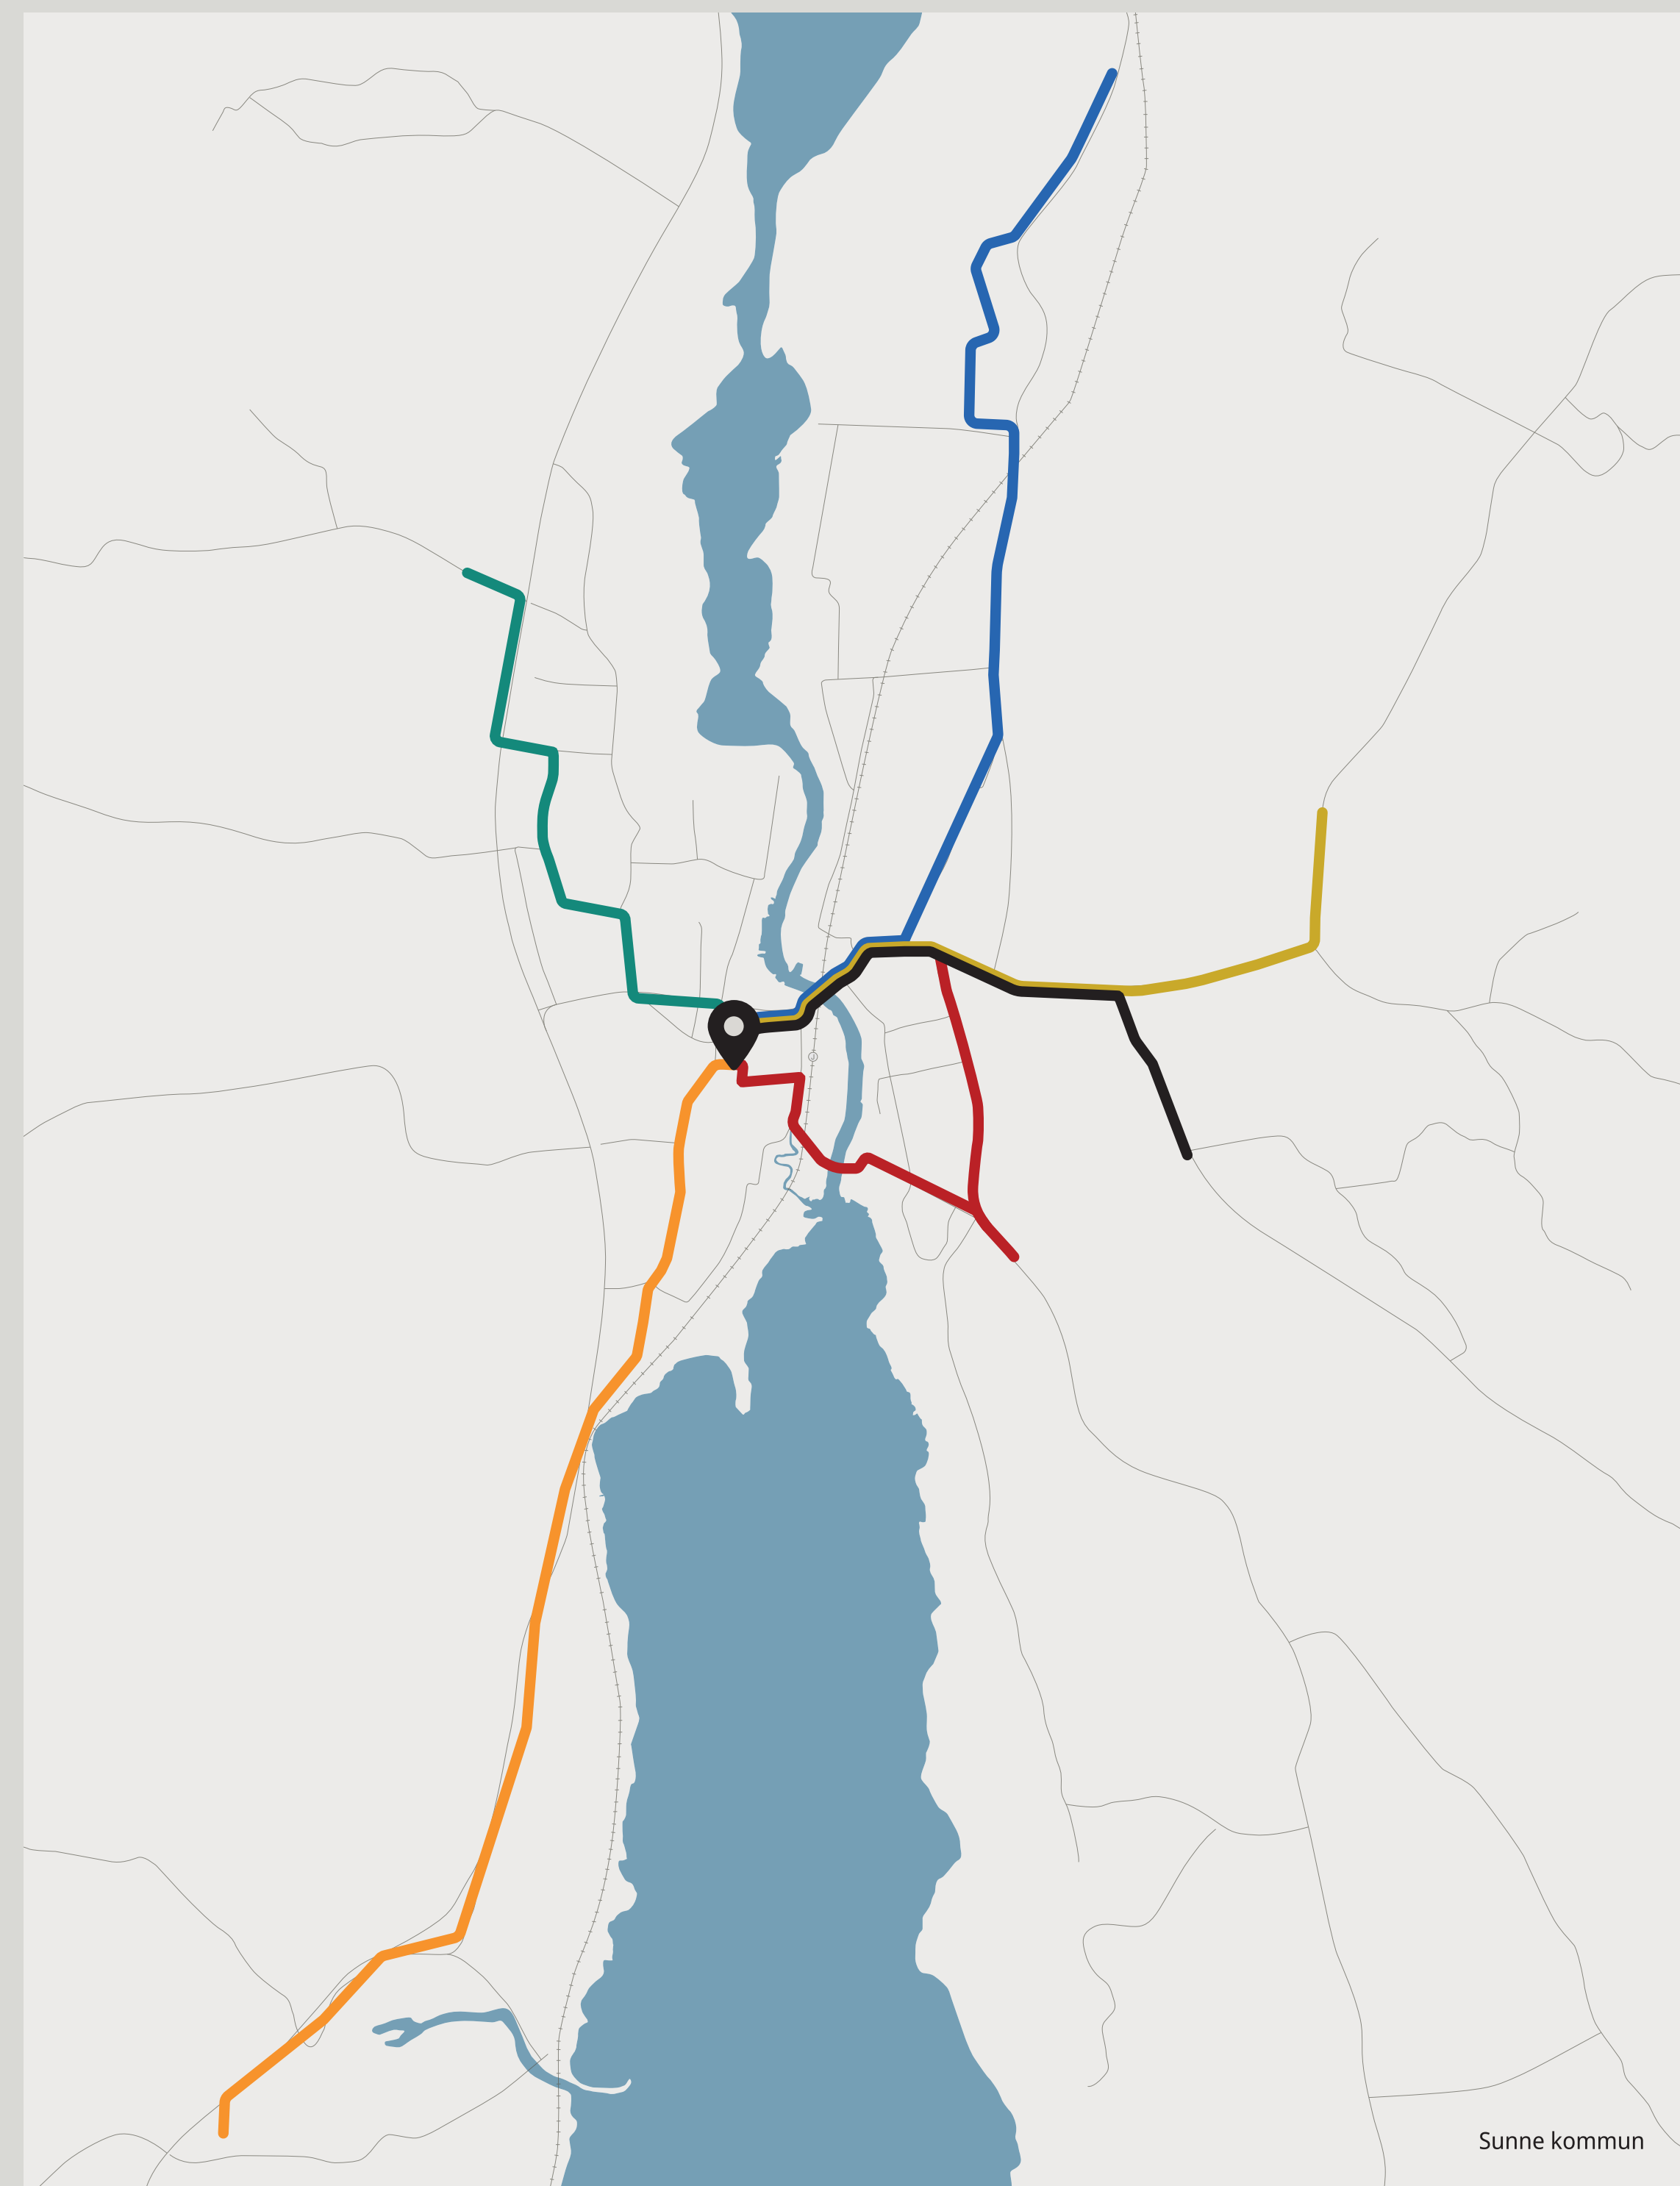

Cykla i Sunne

Våra gång- och cykelvägar

Ta med kartan på cykelturen!
Scanna QR-koden med din mobilkamera, så kommer du direkt till Sunnekartan. Där finns även mer information om utbyggnadsplanen av fler gång- och cykelvägar.

● Rottneros

6 kilometer asfaltsväg med höjdskillnader.

● Holmby

4 kilometer asfaltsväg med höjdskillnader.

● Häljeby

1,6 kilometer asfaltsväg, mestadels plant.

● Maggeby

2,8 kilometer asfaltsväg, mestadels plant.

● Tjustersby

5,5 kilometer asfaltsväg, mestadels plant.

● Ingmår

5,5 kilometer asfaltsväg, mestadels plant.