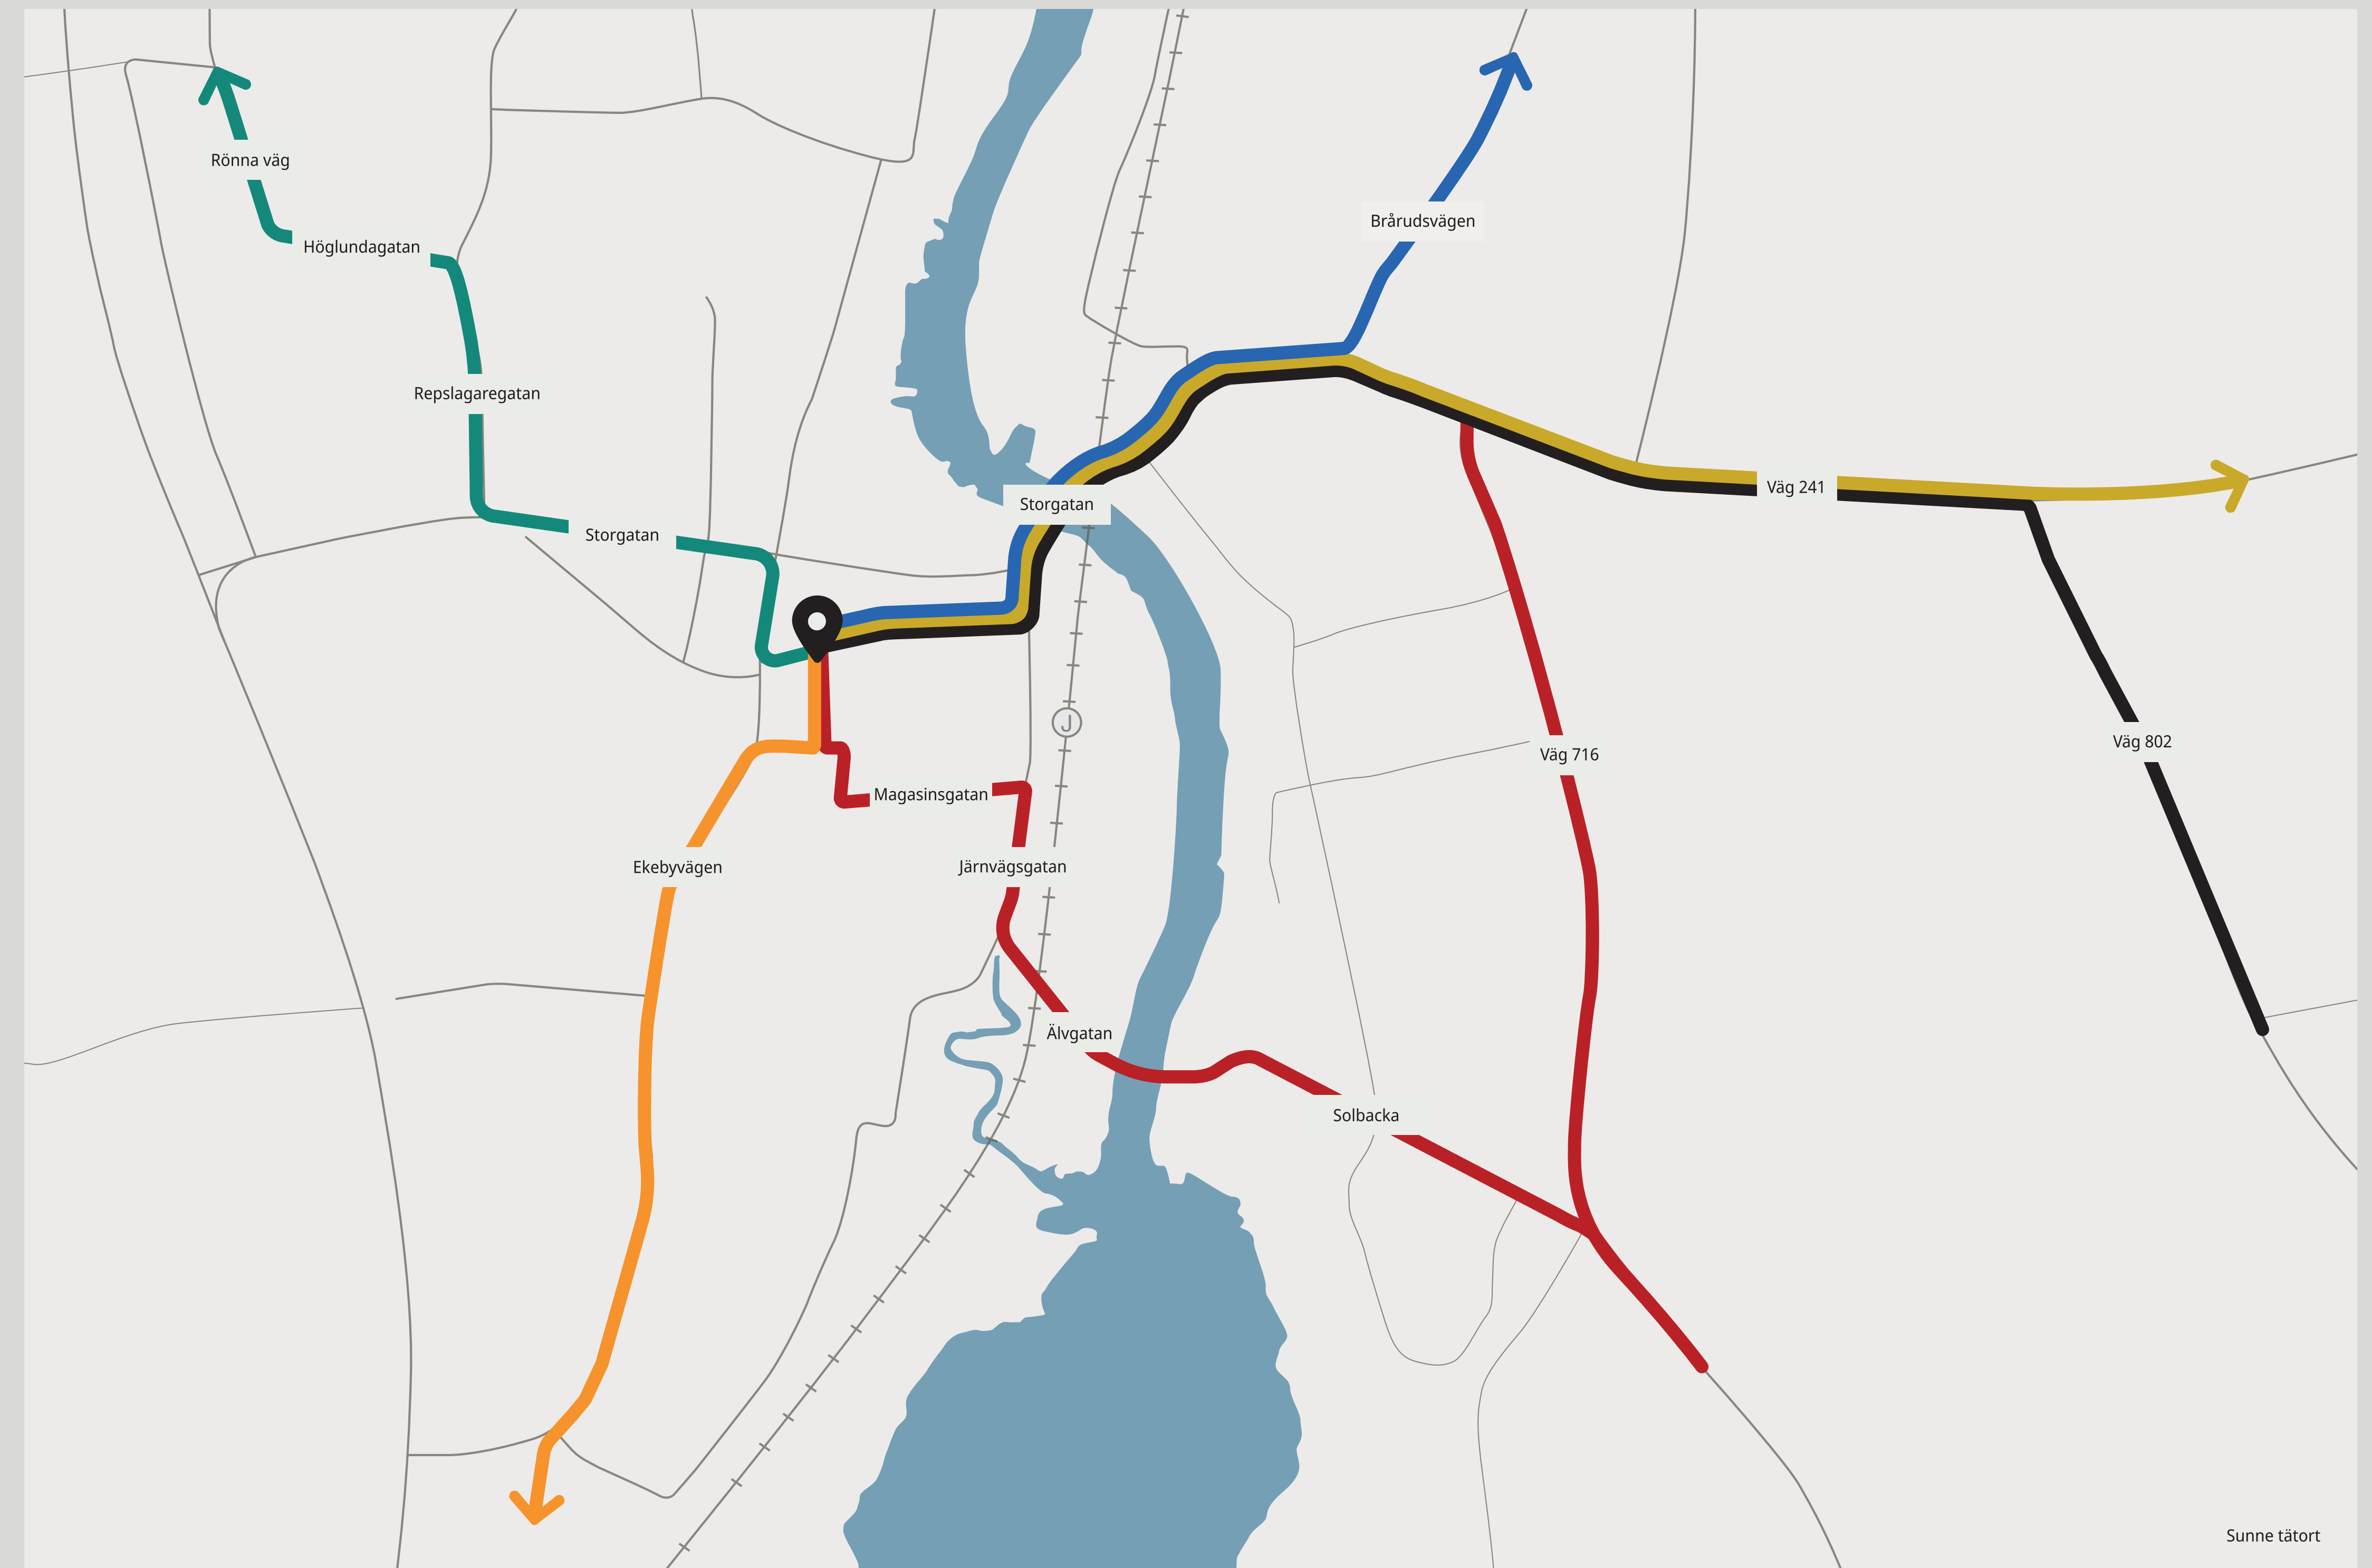

Cykla i Sunne

Våra gång- och cykelvägar

Ta med kartan på cykelturen!
Scanna QR-koden med din mobilkamera, så kommer du direkt till Sunnekartan. Där finns även mer information om utbyggnadsplanen av fler gång- och cykelvägar.

● Rottneros

6 kilometer asfaltsväg med höjdskillnader.

● Holmby

4 kilometer asfaltsväg med höjdskillnader.

● Häljeby

1,6 kilometer asfaltsväg, mestadels plant.

● Maggeby

2,8 kilometer asfaltsväg, mestadels plant.

● Tjustersby

5,5 kilometer asfaltsväg, mestadels plant.

● Ingmår

5,5 kilometer asfaltsväg, mestadels plant.