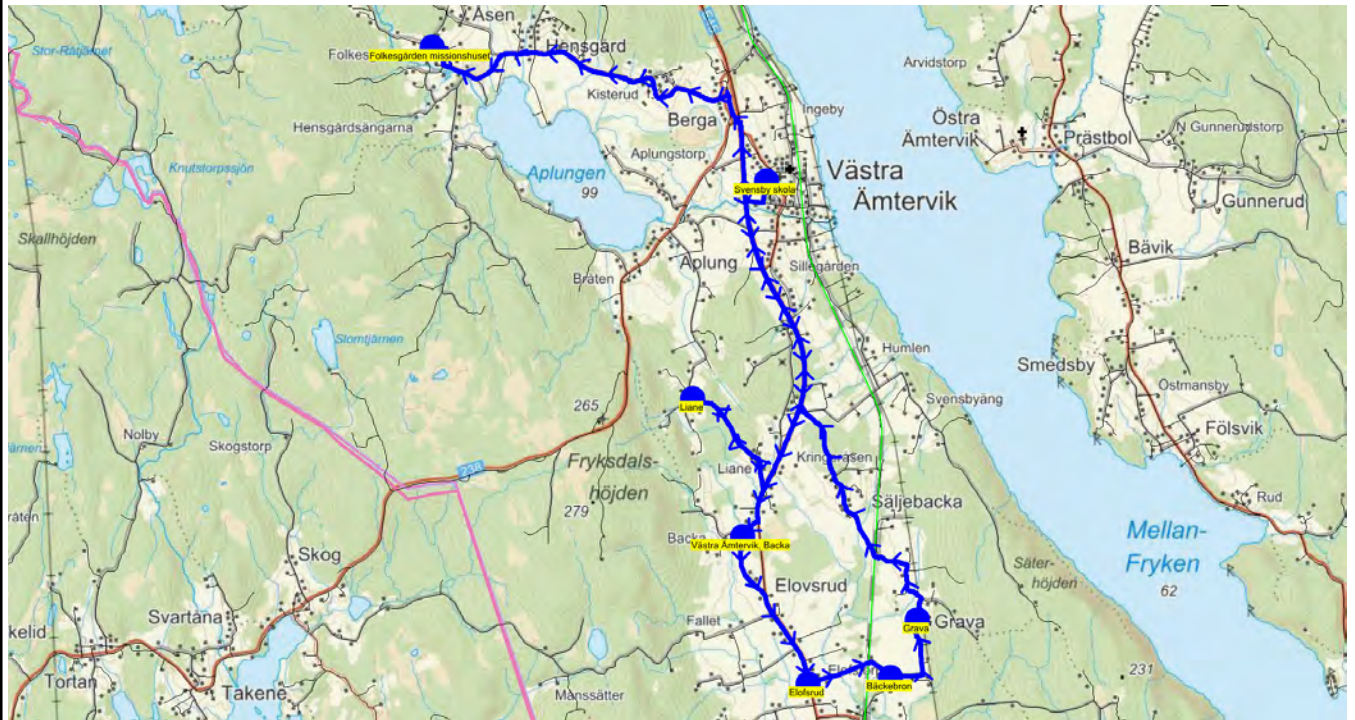

Turnr	Start kl	Slut kl	Linjesträckning
TO6609	12.45	13.21	Svensby skola - Liane - Västra Ämtervik, Backa - Elofsrud - Bäckebron - Grava - Folkesgården missionshuset TORSDAGAR
	Hållplats	Km-Ack	Tid
	Svensby skola	0	12.45
	Liane	6.48	12.52
	Västra Ämtervik, Backa	8.92	12.56
	Elofsrud	11.23	12.59
	Bäckebron	12.48	13.02
	Grava	13.69	13.05
	Folkesgården missionshuset	26.81	13.21