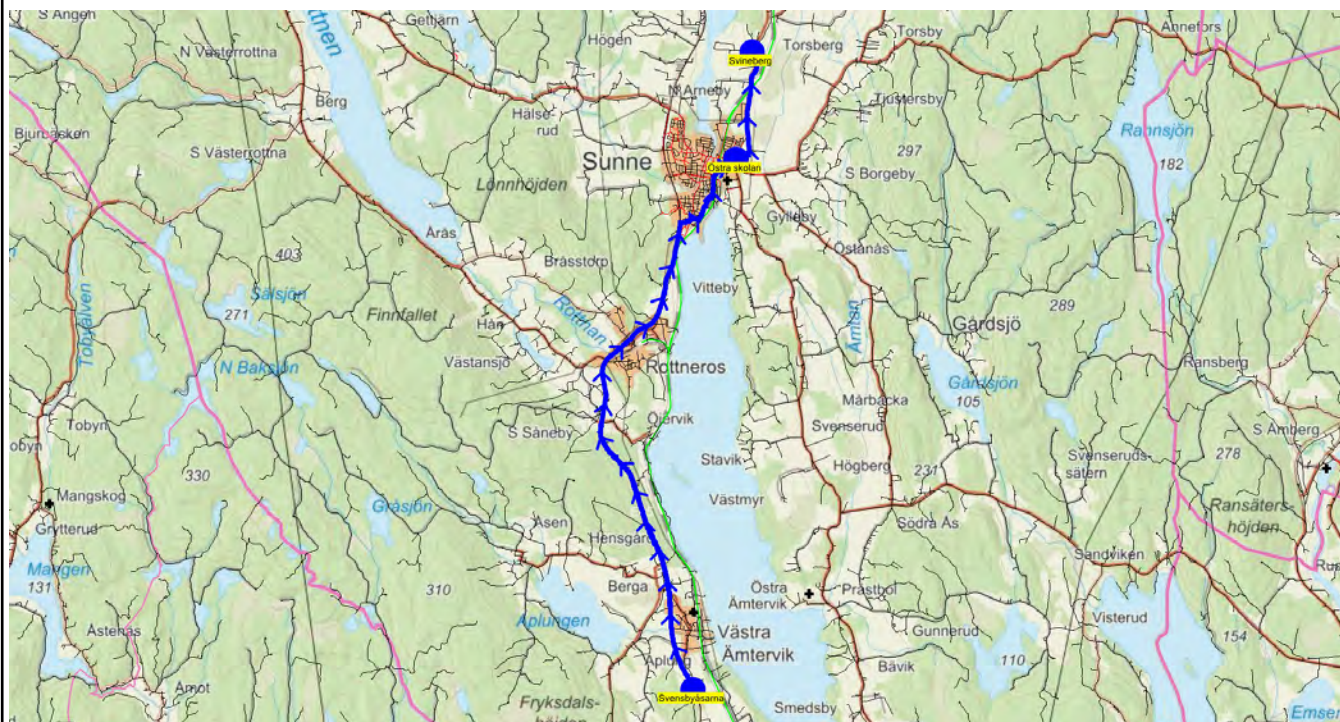

SKJUTS+ för Värmlandstrafik
2023-07-04 12:20:53

Läsår 23/24
Period 66

Turnr	Start kl	Slut kl	Linjesträckning
TO6602	14.36		Svensbyåsarna - Östra skolan - Svineberg
JV	15.00		JÄMNA VECKOR TORS DAGAR

Hållplats	Km-Ack	Tid
Svensbyåsarna	0	14.36
Östra skolan	16.99	14.56
Svineberg	20.4	15.00