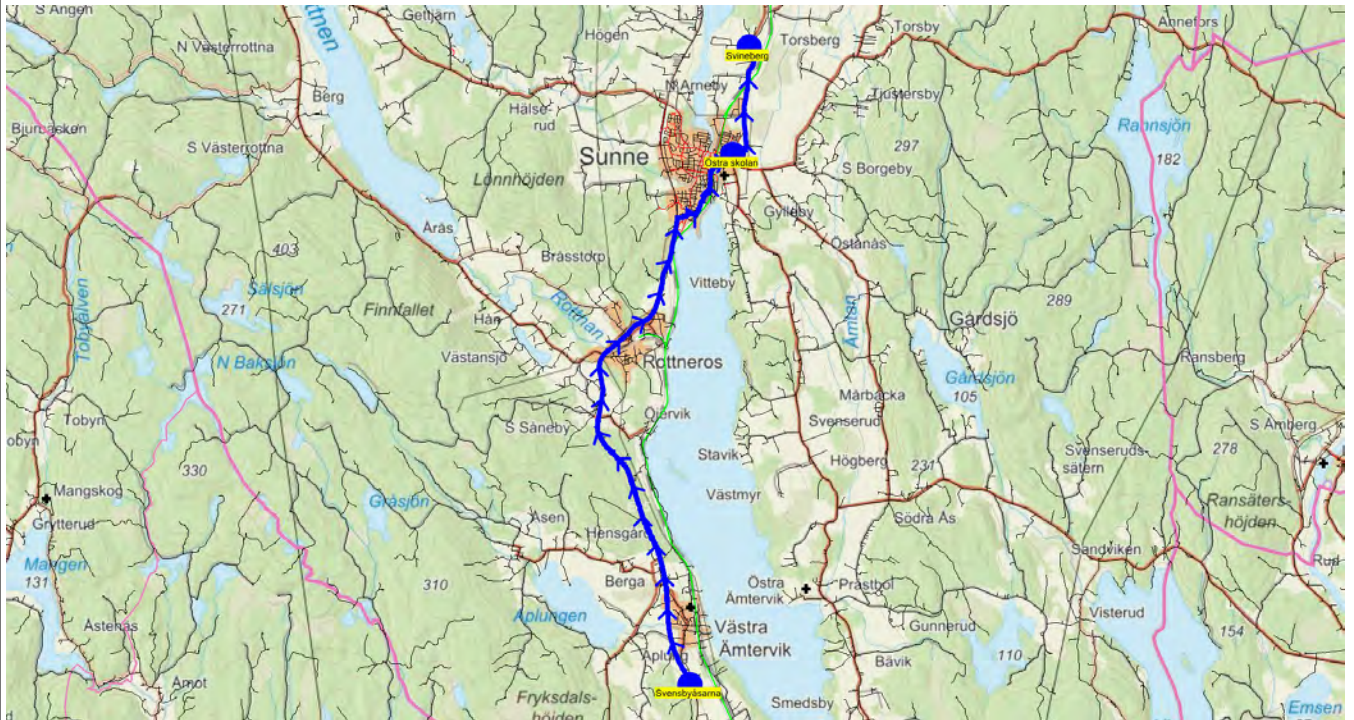

SKJUTS+ för Värmlandstrafik
2023-07-04 12:20:55

Läsår 23/24
Period 66

Turnr	Start kl	Slut kl	Linjesträckning
F6602	14.32	14.56	Svensbyåsarna - Östra skolan - Svineberg
JV			JÄMNA VECKOR FREDAGAR

Hållplats	Km-Ack	Tid
Svensbyåsarna	0	14.32
Östra skolan	16.99	14.50
Svineberg	20.4	14.56