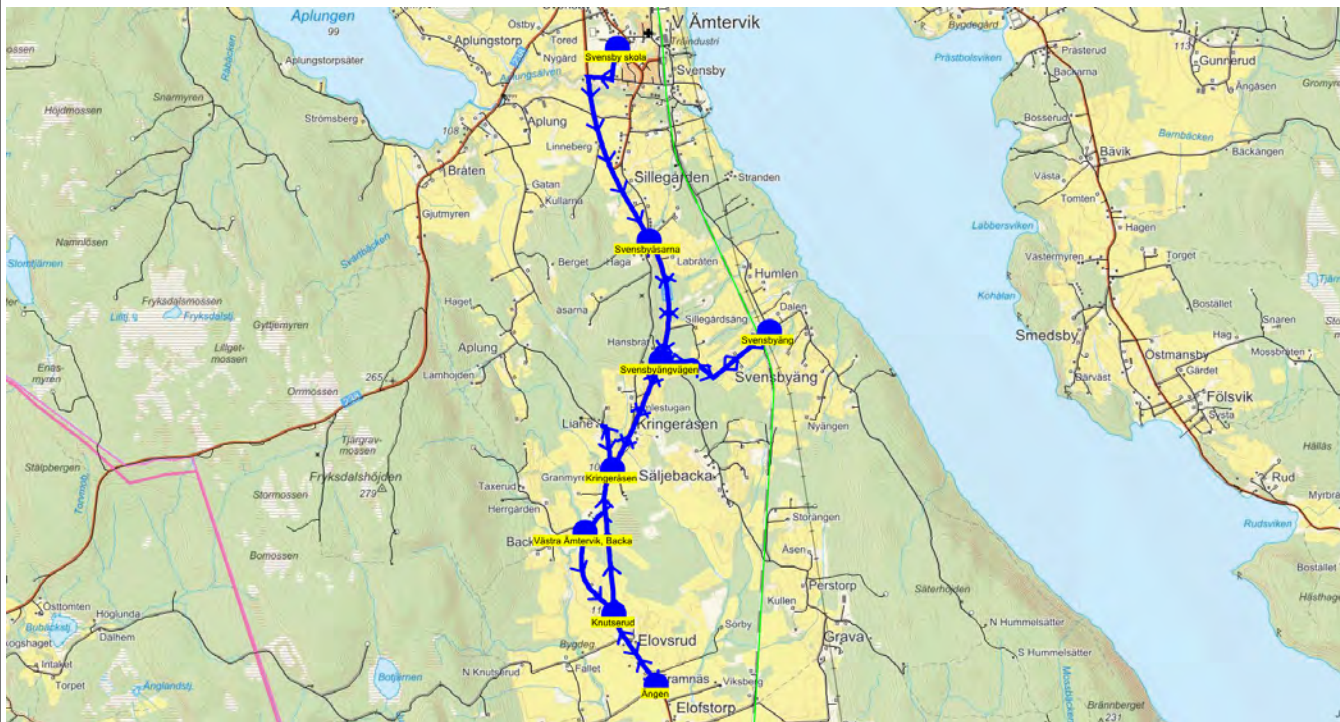

Turnr	Start kl	Slut kl	Linjesträckning
F6607	14.10	14.32	Svensby skola - Svensbyängsvägen - Svensbyäng - Kringersåsen - Västra Ämtervik, Backa - Knutserud - Ängen - Svensbyåsarna FREDAGAR

Hållplats	Km-Ack	Tid
Svensby skola	0	14.10
Svensbyängsvägen	3.58	14.15
Svensbyäng	4.91	14.17
Kringersåsen	7.44	14.21
Västra Ämtervik, Backa	9.13	14.24
Knutserud	10.09	14.26
Ängen	10.92	14.27
Svensbyåsarna	15.7	14.32