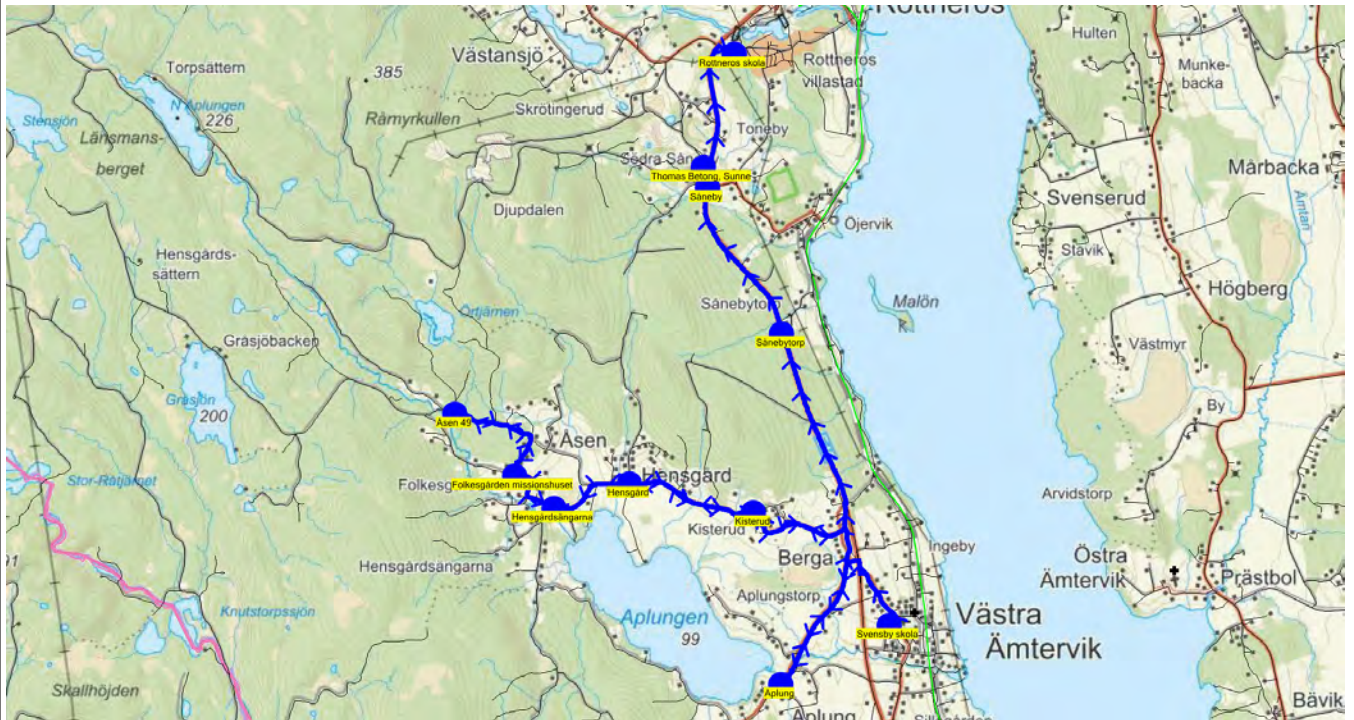

Turnr	Start kl	Slut kl	Linjesträckning
M6608	12.45	13.21	Svensby skola - Aplung - Kisterud - Hensgård - Hensgårdssängarna - Folkesgården missionshuset - Åsen 49 - Sånebytorp - Såneby - Thomas Betong, Sunne - Rottneros skola MÅNDAGAR
	Hållplats	Km-Ack	Tid
	Svensby skola	0	12.45
	Aplung	2.86	12.49
	Kisterud	6.4	12.54
	Hensgård	8.04	12.57
	Hensgårdssängarna	9.12	13.00
	Folkesgården missionshuset	9.9	13.01
	Åsen 49	11.41	13.04
	Sånebytorp	20.39	13.15
	Såneby	22.49	13.18
	Thomas Betong, Sunne	22.8	13.18
	Rottneros skola	24.74	13.21