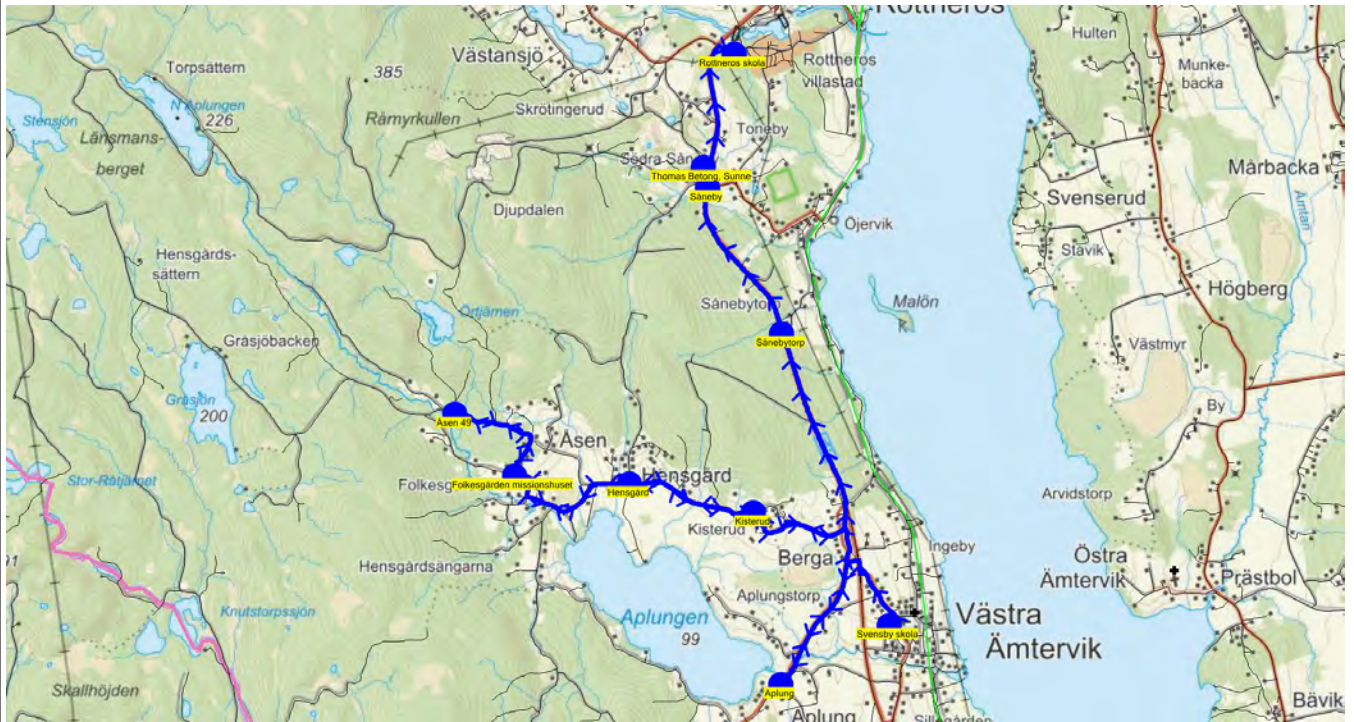

Turnr	Start kl	Slut kl	Linjesträckning
TO6805	14.10	14.46	Svensby skola - Aplung - Kisterud - Hensgård - Folkesgården missionshuset - Åsen 49 - Sanebytorp - Saneby - Thomas Betong, Sunne - Rottneros skola TORSDAGAR
	Hållplats	Km-Ack	Tid
	Svensby skola	0	14.10
	Aplung	2.86	14.14
	Kisterud	6.4	14.20
	Hensgård	8.04	14.22
	Folkesgården missionshuset	9.9	14.26
	Åsen 49	11.41	14.28
	Sanebytorp	20.39	14.40
	Saneby	22.49	14.42
	Thomas Betong, Sunne	22.8	14.43
	Rottneros skola	24.74	14.46