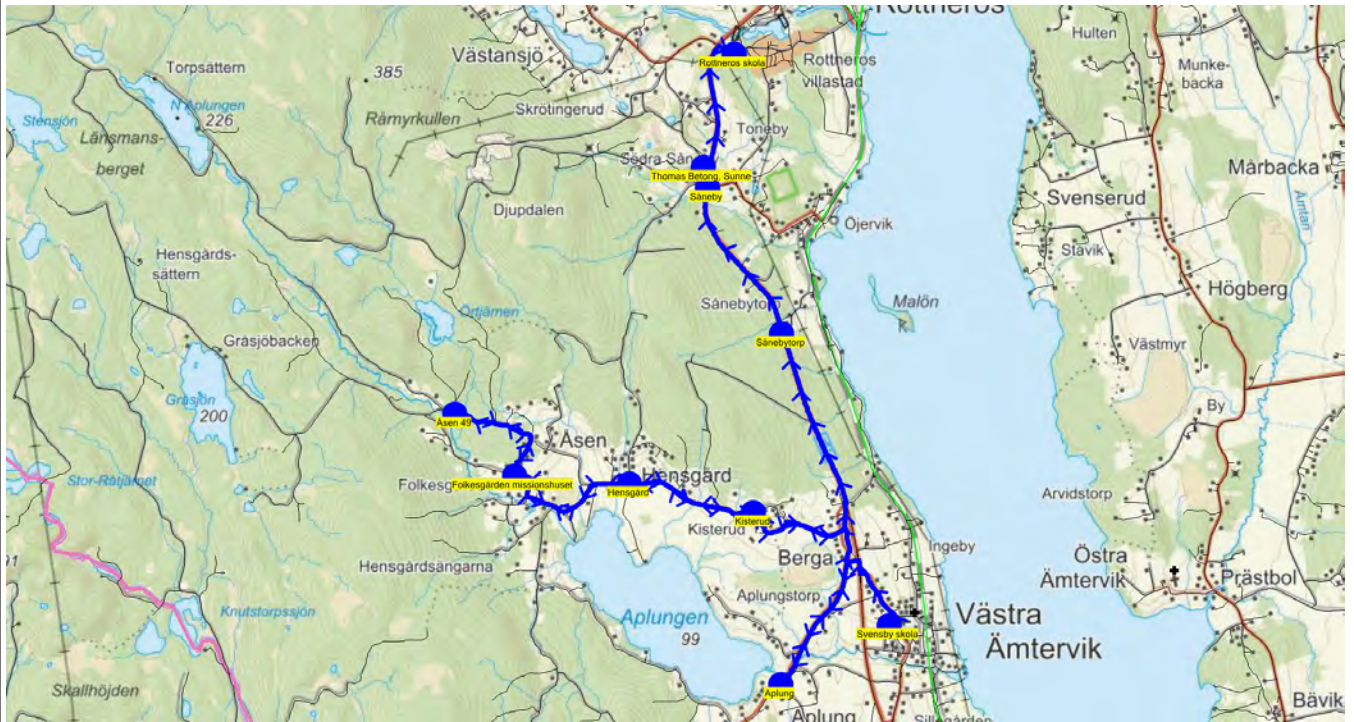

Turnr	Start kl	Slut kl	Linjesträckning
TI6805	14.10	14.46	Svensby skola - Aplung - Kisterud - Hensgård - Folkesgården missionshuset - Åsen 49 - Sånabytorp - Sånaby - Thomas Betong, Sunne - Rottneros skola TISDAGAR
	Hållplats	Km-Ack	Tid
	Svensby skola	0	14.10
	Aplung	2.86	14.14
	Kisterud	6.4	14.20
	Hensgård	8.04	14.22
	Folkesgården missionshuset	9.9	14.26
	Åsen 49	11.41	14.28
	Sånabytorp	20.39	14.40
	Sånaby	22.49	14.42
	Thomas Betong, Sunne	22.8	14.43
	Rottneros skola	24.74	14.46