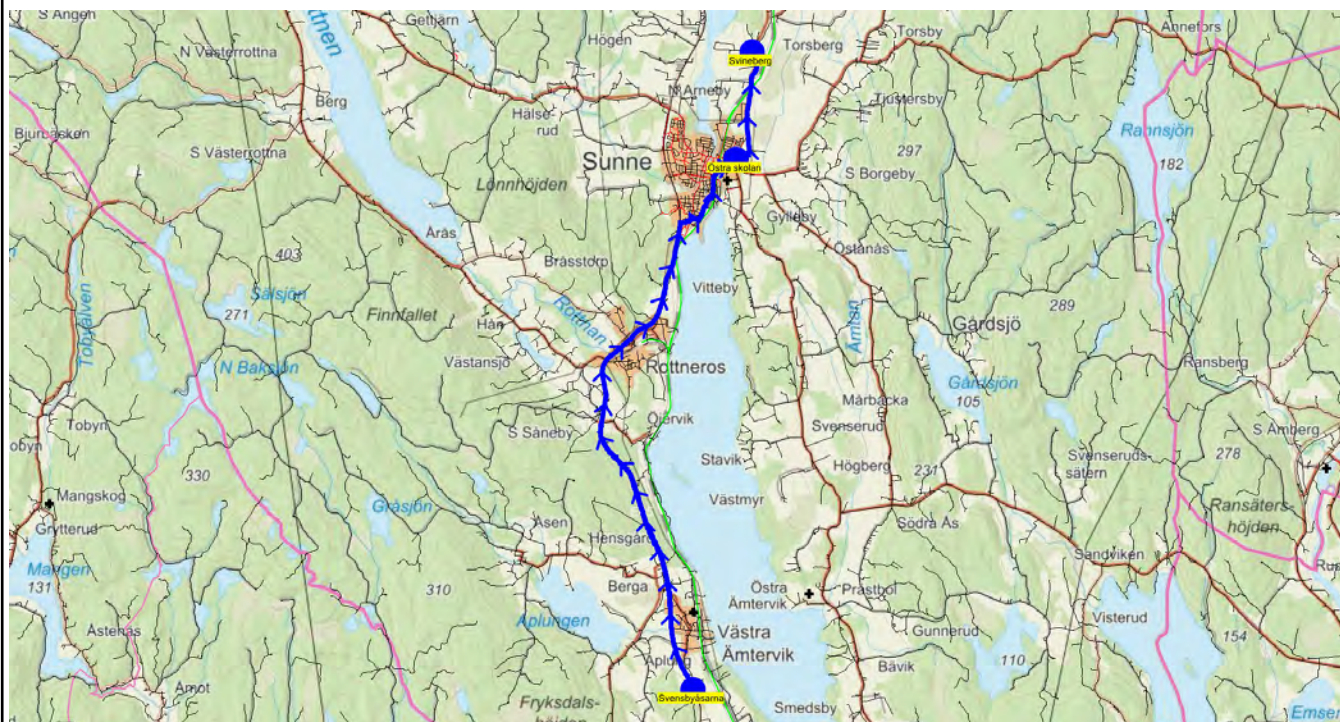

Turnr	Start kl	Slut kl	Linjesträckning
O6602	14.32		Svensbyåsarna - Östra skolan - Svineberg
JV	14.56		JÄMNA VECKOR ONSDAGAR

Hållplats	Km-Ack	Tid
Svensbyåsarna	0	14.32
Östra skolan	16.99	14.50
Svineberg	20.4	14.56