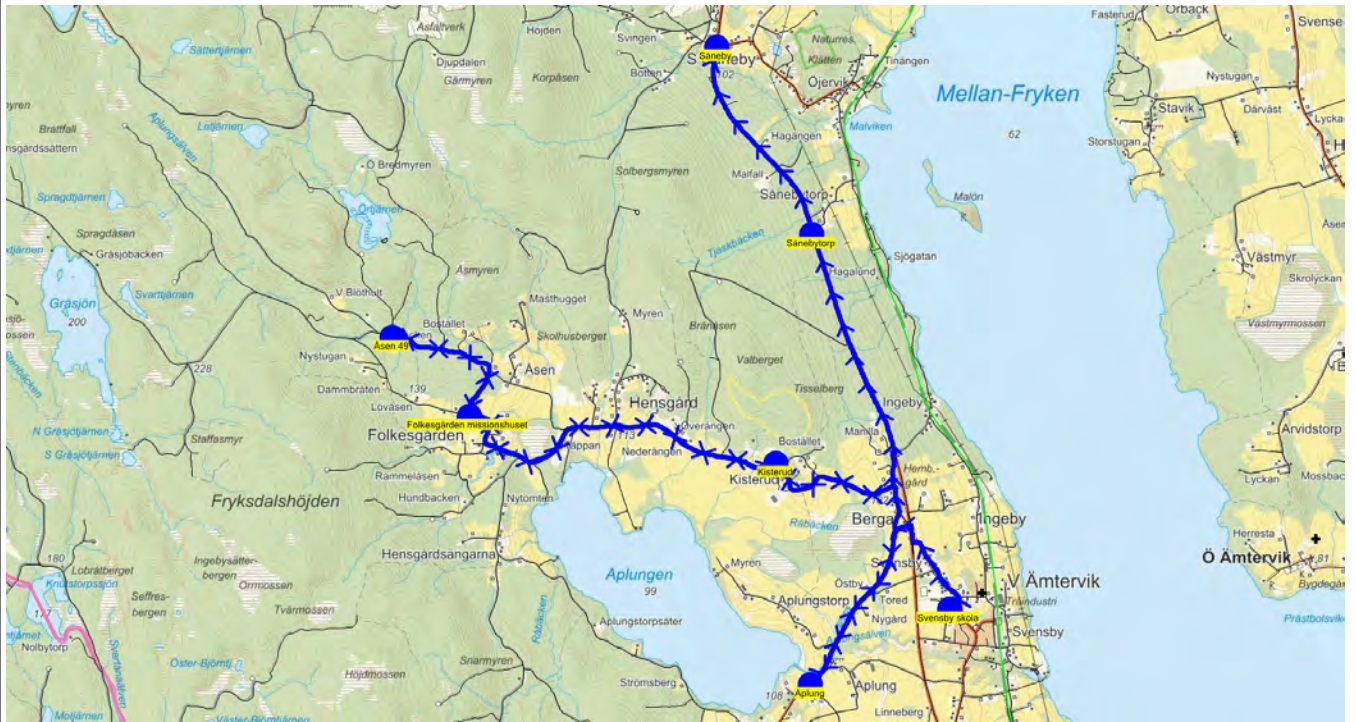

SKJUTS+ för Värmlandstrafik
 2023-07-04 12:21:19

Läsår 23/24
 Period 66

Turnr	Start kl	Slut kl	Linjesträckning
O6805	14.10	14.40	Svensby skola - Aplung - Kisterud - Folkesgården missionshuset - Åsen 49 - Sånebytorp ONSDAGAR
	Hållplats	Km-Ack	Tid
	Svensby skola	0	14.10
	Aplung	2.86	14.15
	Kisterud	6.4	14.20
	Folkesgården missionshuset	9.9	14.25
	Åsen 49	11.41	14.28
	Sånebytorp	20.39	14.40

Turnr	Start kl	Slut kl	Linjesträckning
TO6805	14.10	14.46	Svensby skola - Aplung - Kisterud - Hensgård - Folkesgården missionshuset - Åsen 49 - Sanebytorp - Saneby - Thomas Betong, Sunne - Rottneros skola TORSDAGAR
	Hållplats	Km-Ack	Tid
	Svensby skola	0	14.10
	Aplung	2.86	14.14
	Kisterud	6.4	14.20
	Hensgård	8.04	14.22
	Folkesgården missionshuset	9.9	14.26
	Åsen 49	11.41	14.28
	Sanebytorp	20.39	14.40
	Saneby	22.49	14.42
	Thomas Betong, Sunne	22.8	14.43
	Rottneros skola	24.74	14.46