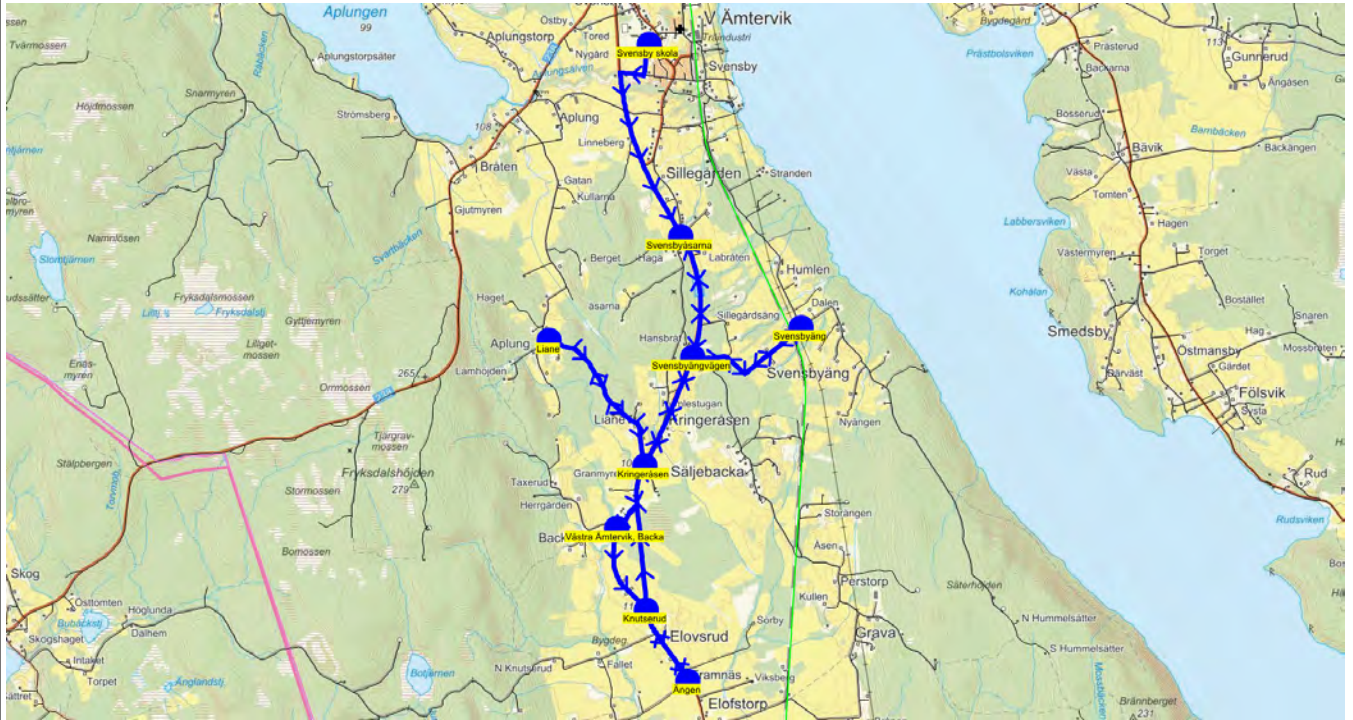

Turnr	Start kl	Slut kl	Linjesträckning
TO6607	14.10	14.36	Svensby skola - Svensbyängsvägen - Svensbyäng - Kringersåsen - Liane - Västra Ämtervik, Backa - Knutserud - Ängen - Svensbyåsarna TORSDAGAR

Hållplats	Km-Ack	Tid
Svensby skola	0	14.10
Svensbyängsvägen	3.58	14.14
Svensbyäng	4.91	14.17
Kringersåsen	7.44	14.21
Liane	9.15	14.24
Västra Ämtervik, Backa	11.59	14.28
Knutserud	12.55	14.30
Ängen	13.39	14.32
Svensbyåsarna	18.16	14.36