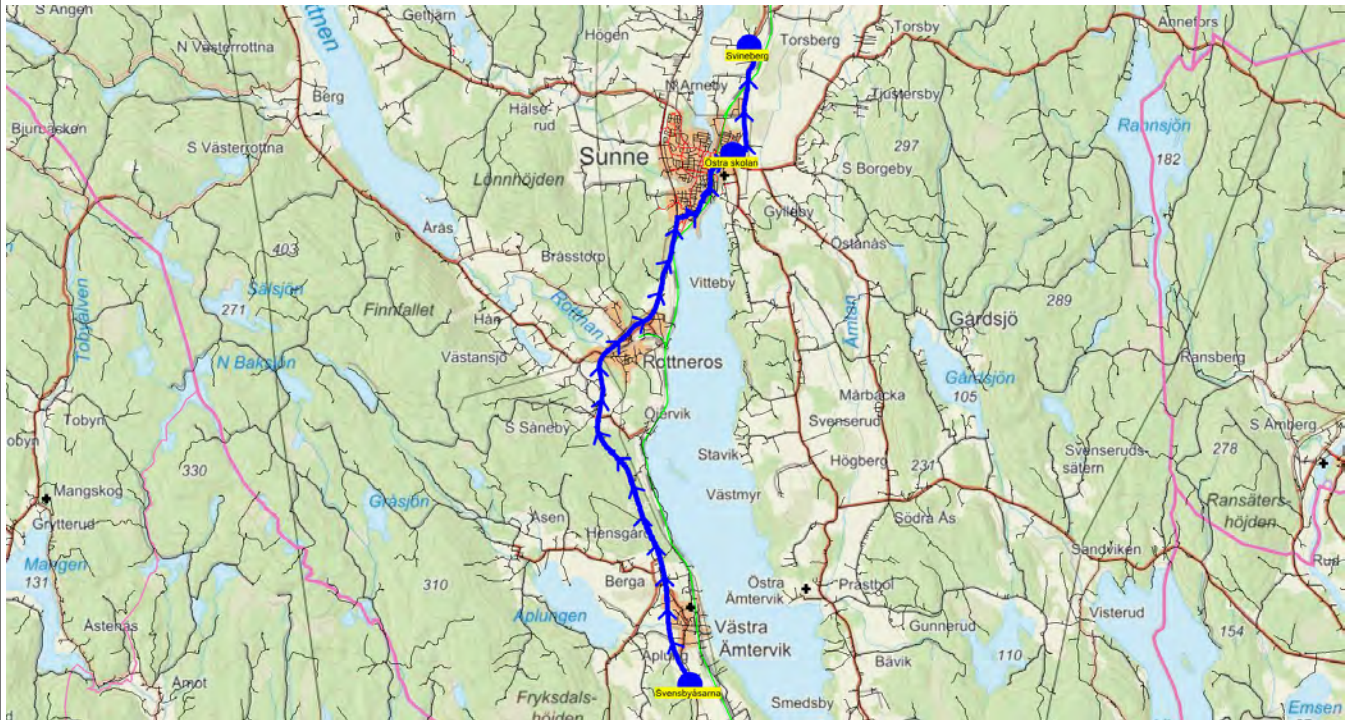

SKJUTS+ för Värmlandstrafik
2023-07-04 12:20:50

Läsår 23/24
Period 66

Turnr	Start kl	Slut kl	Linjesträckning
TI6602	14.46		Svensbyåsarna - Östra skolan - Svineberg
JV	15.10		JÄMNA VECKOR TISDAGAR

Hållplats	Km-Ack	Tid
Svensbyåsarna	0	14.46
Östra skolan	16.99	15.04
Svineberg	20.4	15.10