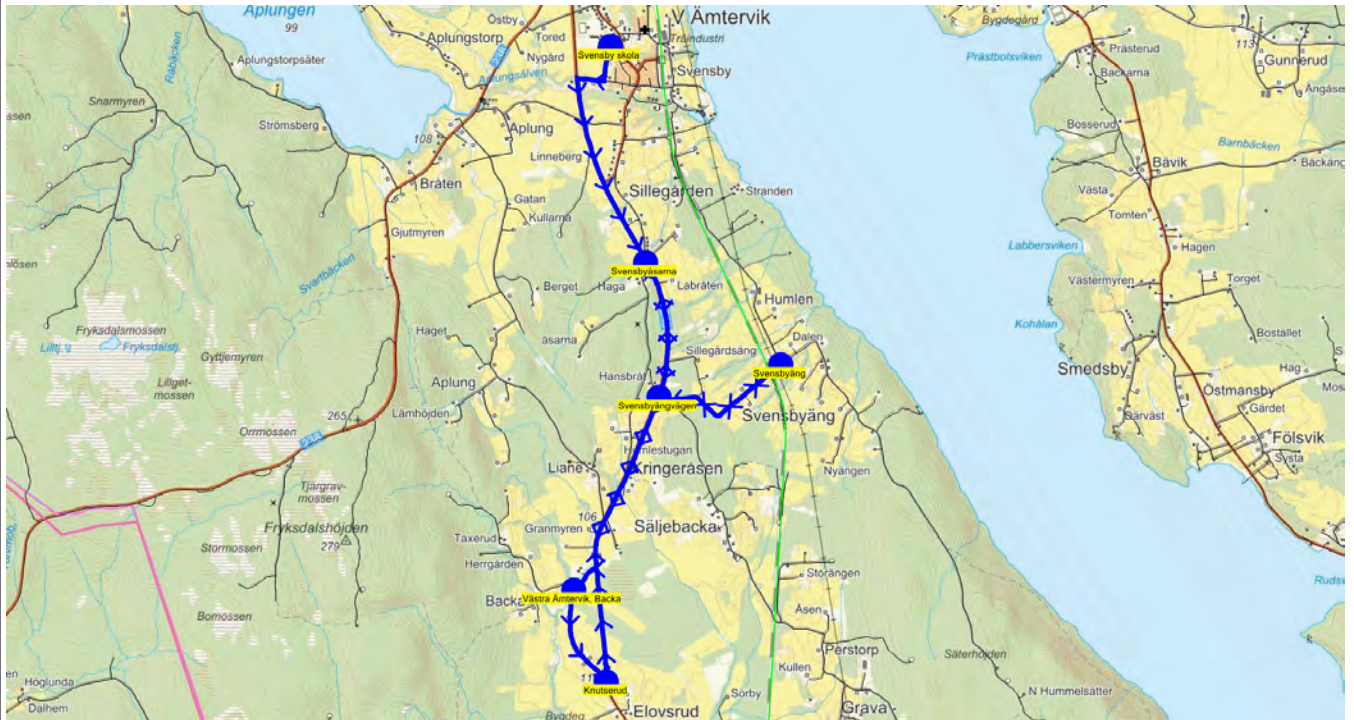

SKJUTS+ för Värmlandstrafik
2023-07-04 12:20:57

Läsår 23/24
Period 66

Turnr	Start kl	Slut kl	Linjesträckning
M6607	14.10	14.29	Svensby skola - Svensbyängsvägen - Svensbyäng - Västra Ämtervik, Backa - Knutserud - Svensbyåsarna MÅNDAGAR
	Hållplats	Km-Ack	Tid
	Svensby skola	0	14.10
	Svensbyängsvägen	3.58	14.15
	Svensbyäng	4.91	14.18
	Västra Ämtervik, Backa	8.18	14.23
	Knutserud	9.14	14.25
	Svensbyåsarna	13.09	14.29