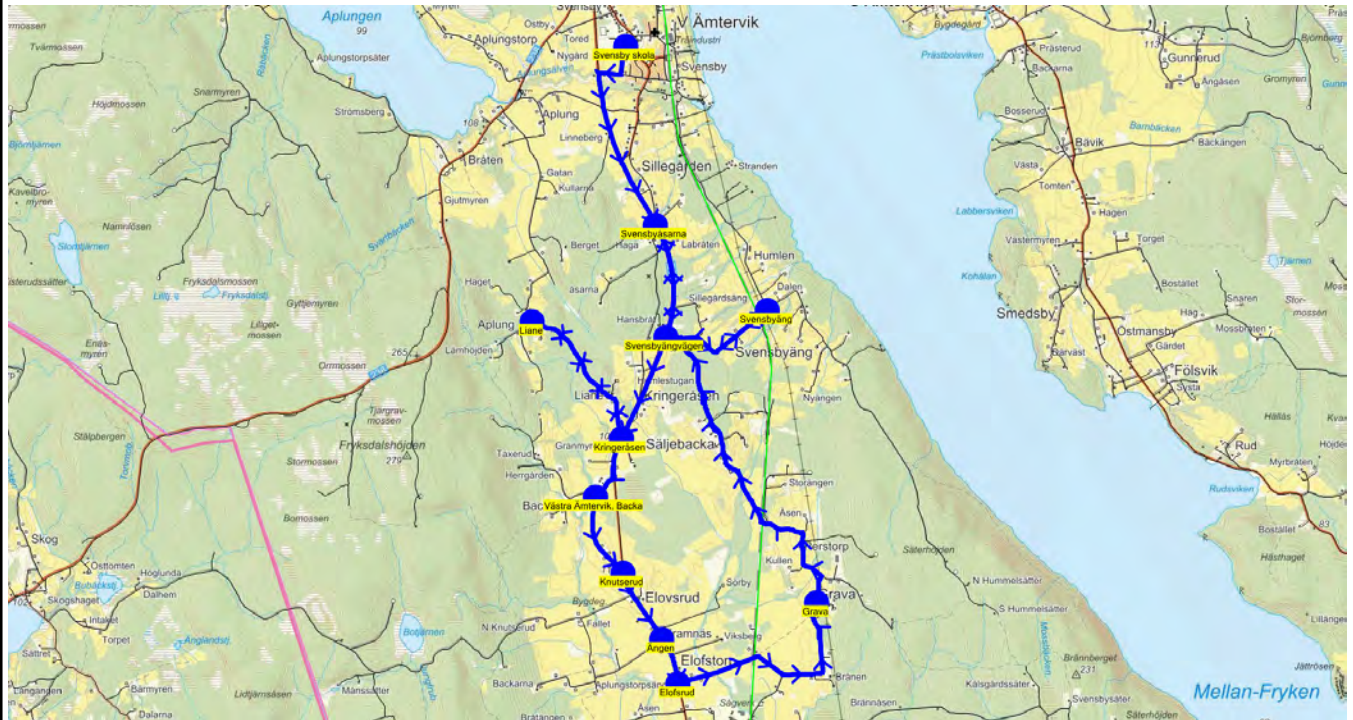

Turnr	Start kl	Slut kl	Linjesträckning
TI6607	14.10	14.46	Svensby skola - Svensbyängsvägen - Svensbyäng - Kringersåsen - Liane - Västra Ämtervik, Backa - Knutserud - Ängen - Elofsrud - Grava - Svensbyåsarna TISDAGAR

Hållplats	Km-Ack	Tid
Svensby skola	0	14.10
Svensbyängsvägen	3.58	14.15
Svensbyäng	4.91	14.18
Kringersåsen	7.44	14.21
Liane	9.15	14.25
Västra Ämtervik, Backa	11.59	14.29
Knutserud	12.55	14.31
Ängen	13.39	14.33
Elofsrud	13.9	14.34
Grava	16.36	14.38
Svensbyåsarna	21.31	14.46