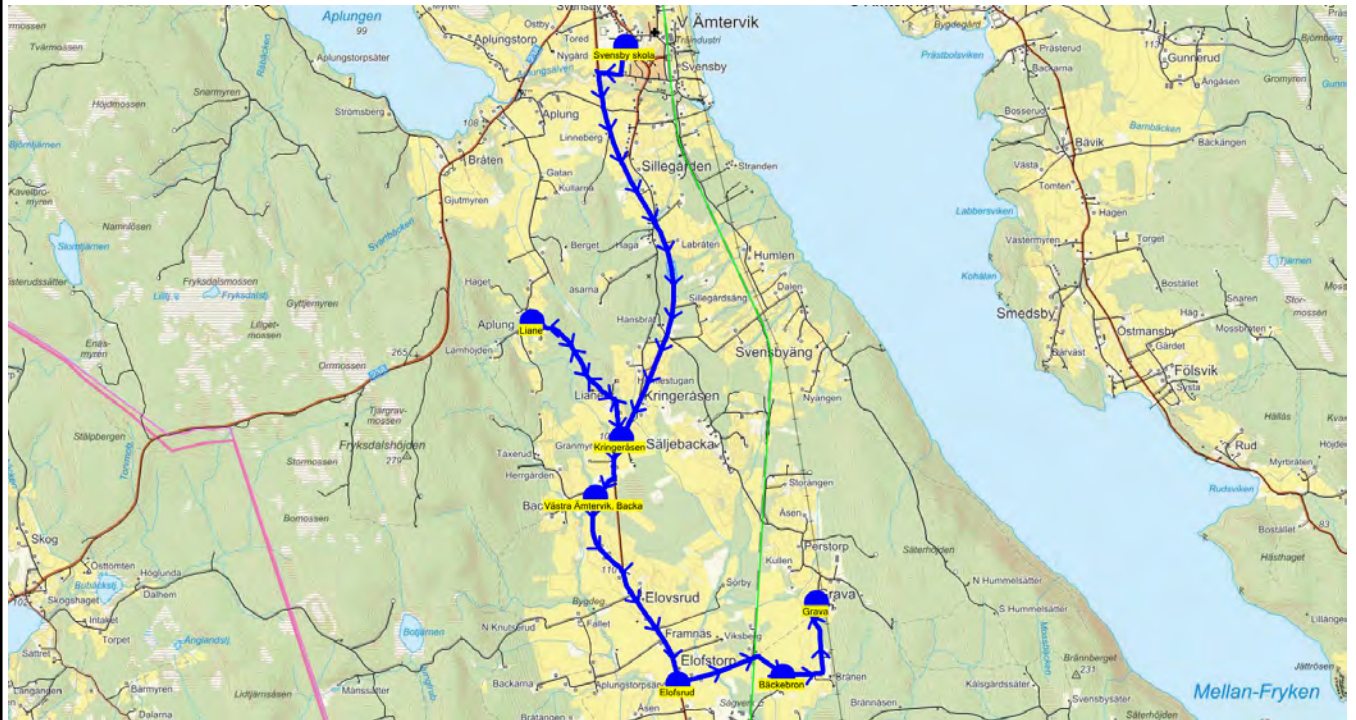

Turnr	Start kl	Slut kl	Linjesträckning
O6609	12.45	13.05	Svensby skola - Kringerasen - Liane - Västra Ämtervik, Backa - Elofsrud - Bäckebron - Grava ONSDAGAR
	Hållplats	Km-Ack	Tid
	Svensby skola	0	12.45
	Kringerasen	4.77	12.50
	Liane	6.48	12.53
	Västra Ämtervik, Backa	8.92	12.57
	Elofsrud	11.23	13.00
	Bäckebron	12.48	13.03
	Grava	13.69	13.05