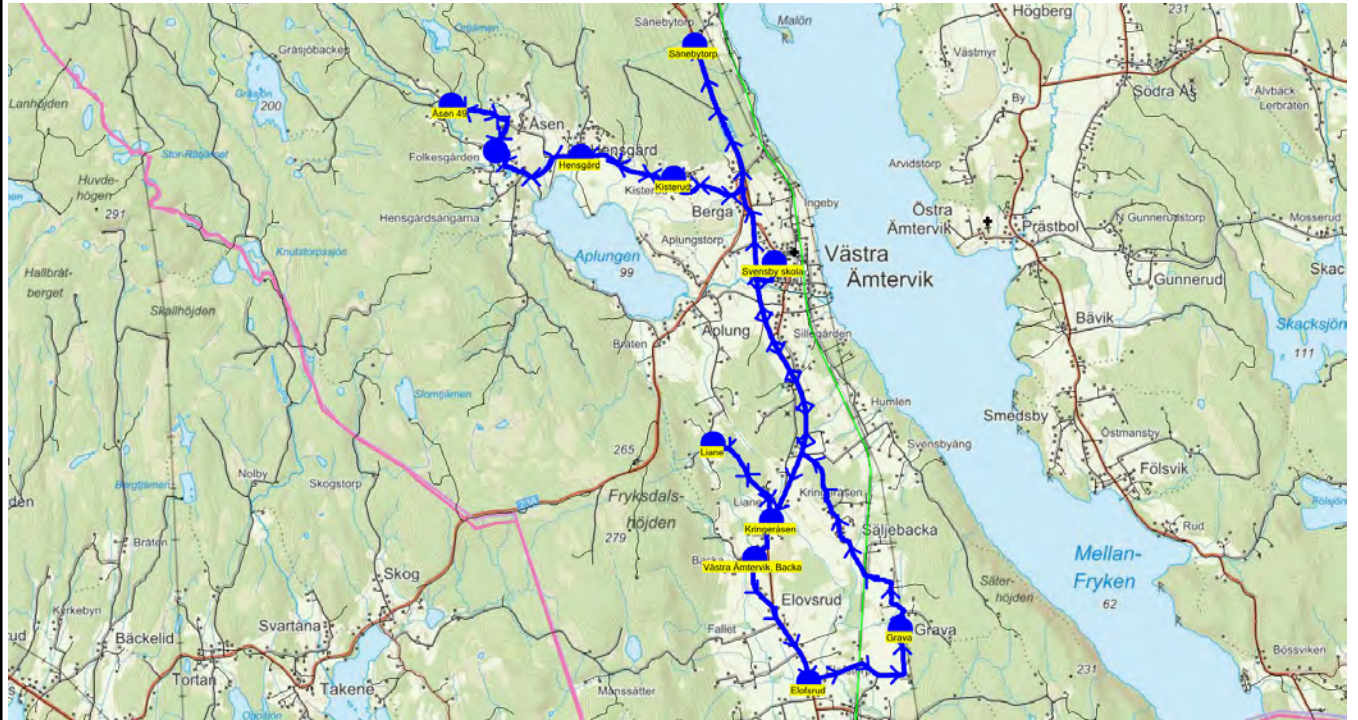

Turnr	Start kl	Slut kl	Linjesträckning
F6609	12.50	13.44	Svensby skola - Kringaråsen - Liane - Västra Ämtervik, Backa - Elofsrud - Grava - Kisterud - Hensgård - Folkesgården missionshuset - Asen 49 - Sånebytorp FREDAGAR
	Hållplats	Km-Ack	Tid
	Svensby skola	0	12.50
	Kringaråsen	4.77	12.55
	Liane	6.48	12.59
	Västra Ämtervik, Backa	8.92	13.03
	Elofsrud	11.23	13.06
	Grava	13.69	13.11
	Kisterud	23.32	13.23
	Hensgård	24.96	13.26
	Folkesgården missionshuset	26.82	13.29
	Åsen 49	28.32	13.32
	Sånebytorp	37.31	13.44