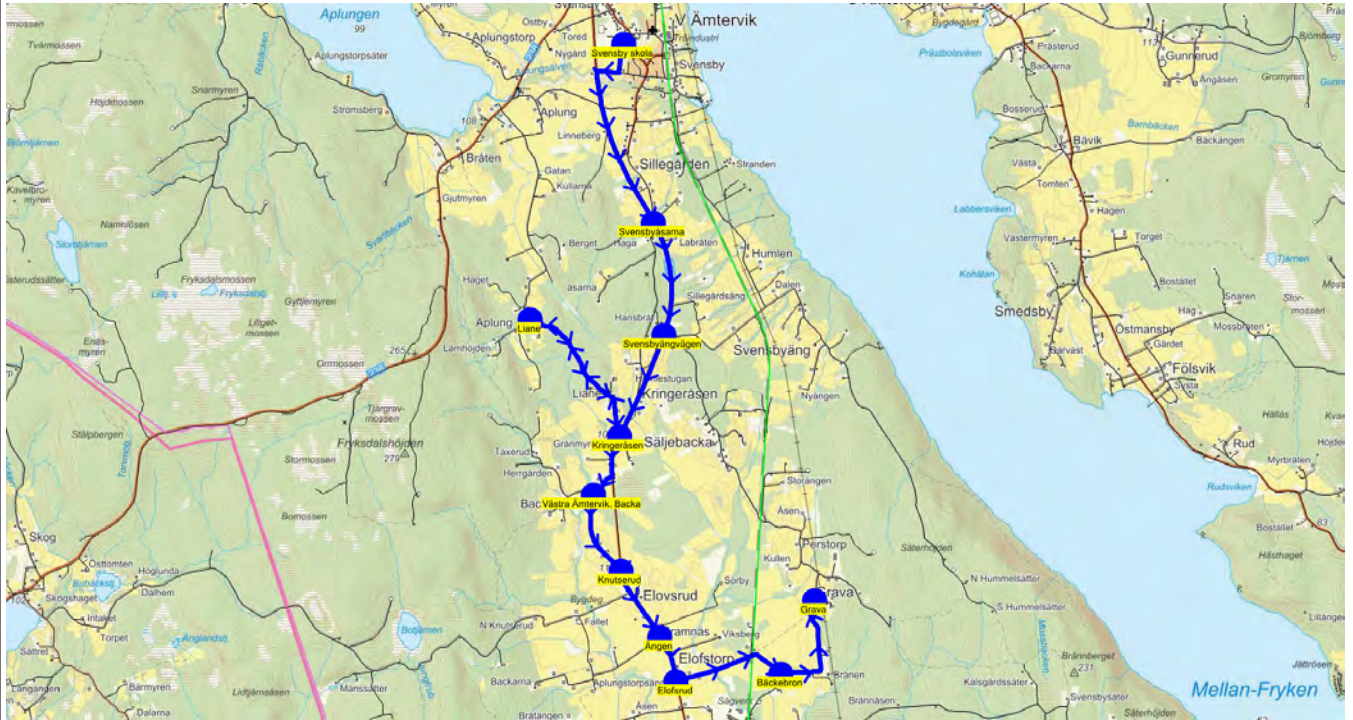

Turnr	Start kl	Slut kl	Linjesträckning
M6609	12.45	13.09	Svensby skola - Svensbyåsarna - Svensbyängvägen - Kringersåsen - Liane - Västra Ämtervik, Backa - Knutserud - Ängen - Elofsrud - Bäckebrom - Grava MÅNDAGAR

Hållplats	Km-Ack	Tid
Svensby skola	0	12.45
Svensbyåsarna	2.33	12.49
Svensbyängvägen	3.58	12.50
Kringersåsen	4.78	12.52
Liane	6.48	12.56
Västra Ämtervik, Backa	8.93	12.59
Knutserud	9.88	13.01
Ängen	10.72	13.03
Elofsrud	11.23	13.04
Bäckebrom	12.48	13.06
Grava	13.7	13.09