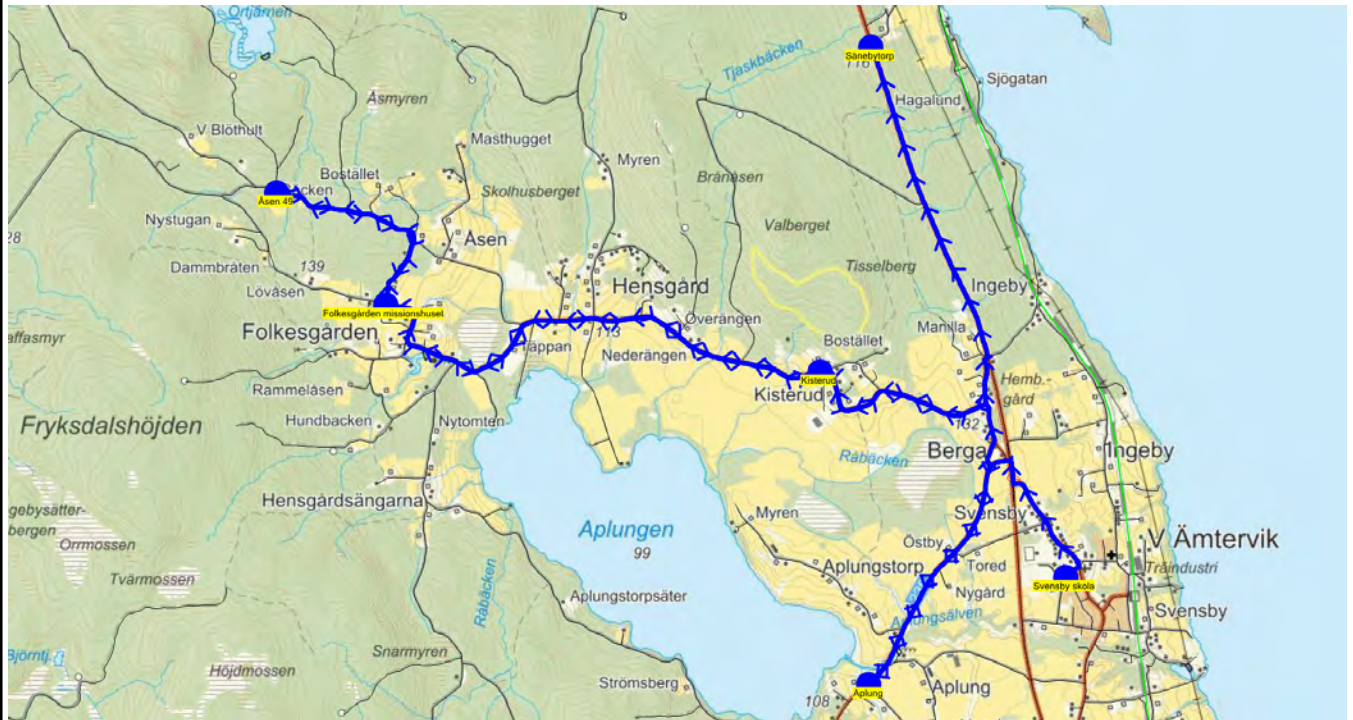

SKJUTS+ för Värmlandstrafik
2023-07-04 12:21:19

Läsår 23/24
Period 66

Turnr	Start kl	Slut kl	Linjesträckning
O6805	14.10	14.40	Svensby skola - Aplung - Kisterud - Folkesgården missionshuset - Åsen 49 - Sånebytorp ONSDAGAR
	Hållplats	Km-Ack	Tid
	Svensby skola	0	14.10
	Aplung	2.86	14.15
	Kisterud	6.4	14.20
	Folkesgården missionshuset	9.9	14.25
	Åsen 49	11.41	14.28
	Sånebytorp	20.39	14.40