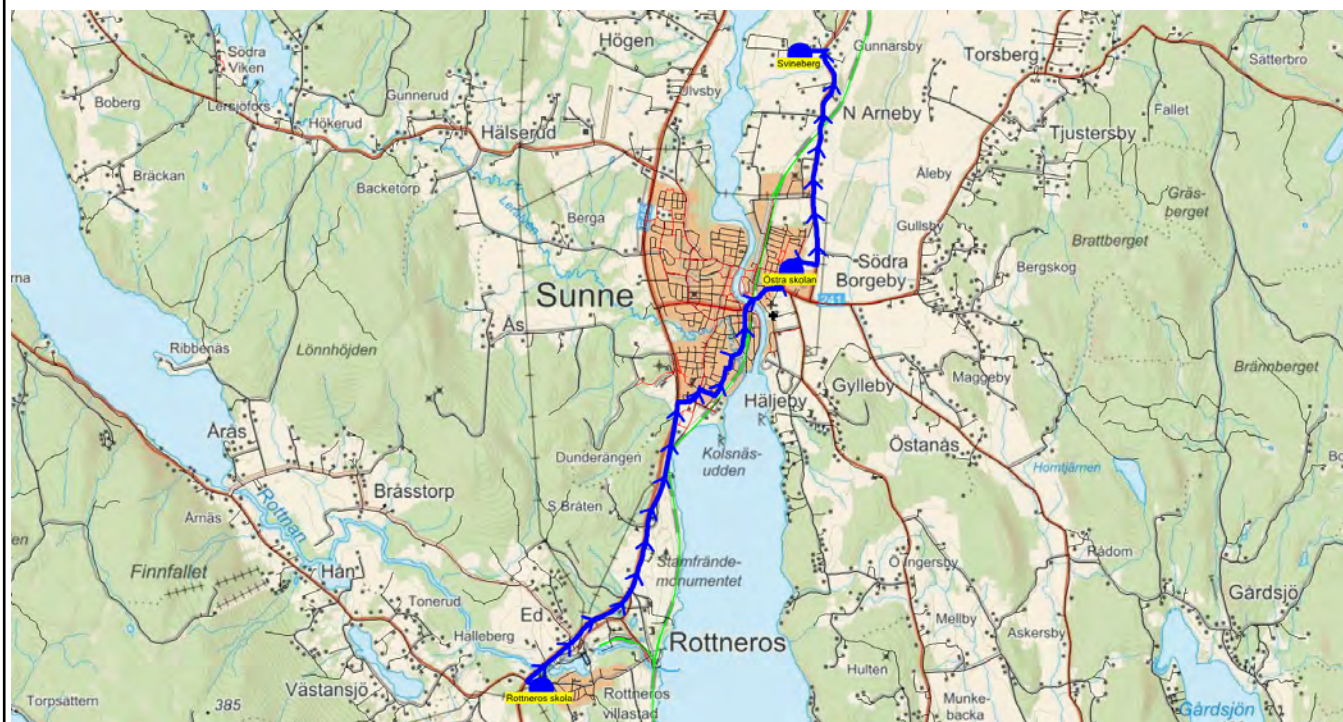

Turnr	Start kl	Slut kl	Linjesträckning
M6602	13.21		Rottneros skola - Östra skolan - Svineberg
JV	13.37		JÄMNA VECKOR MÅNDAGAR

Hållplats	Km-Ack	Tid
Rottneros skola	0	13.21
Östra skolan	7.64	13.31
Svineberg	11.38	13.37