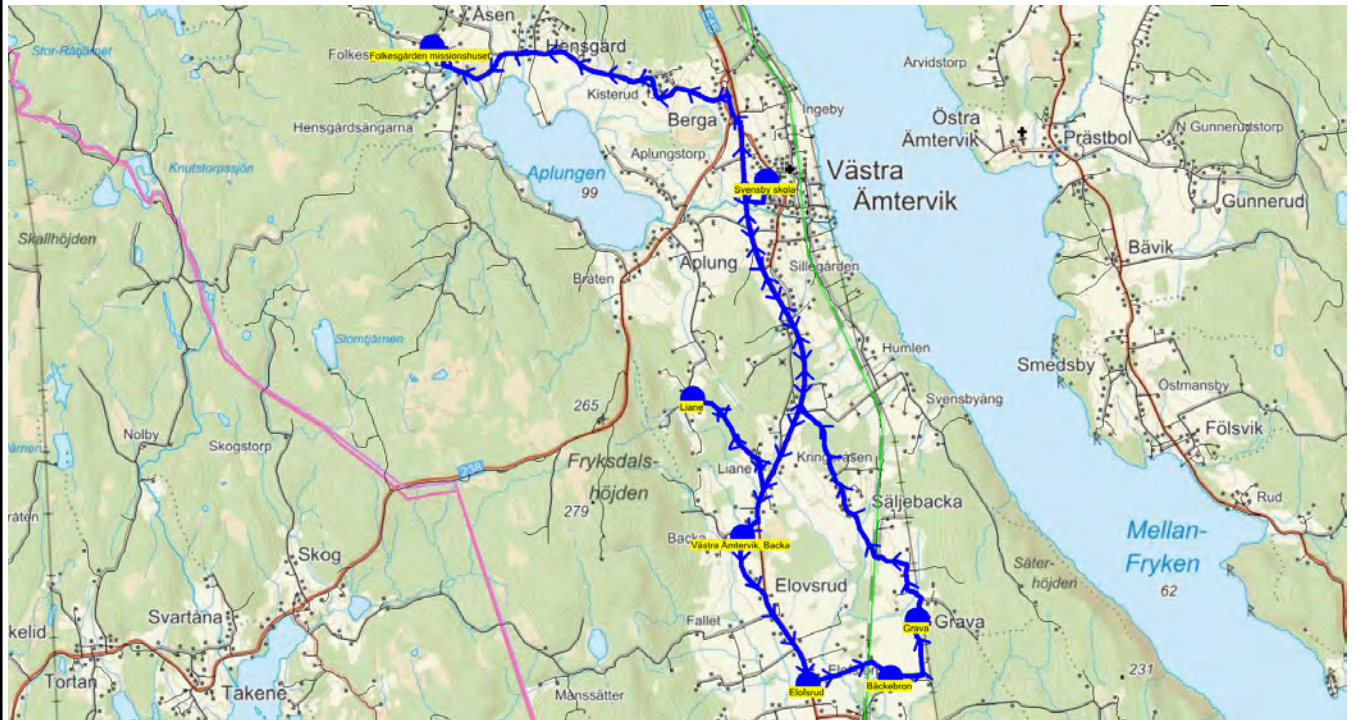

Turnr	Start kl	Slut kl	Linjesträckning
TI6609	12.45	13.21	Svensby skola - Liane - Västra Ämtervik, Backa - Elofsrud - Bäckebron - Grava - Folkesgården missionshuset TISDAGAR
	Hållplats	Km-Ack	Tid
	Svensby skola	0	12.45
	Liane	6.48	12.52
	Västra Ämtervik, Backa	8.92	12.56
	Elofsrud	11.23	12.59
	Bäckebron	12.48	13.02
	Grava	13.69	13.05
	Folkesgården missionshuset	26.81	13.21