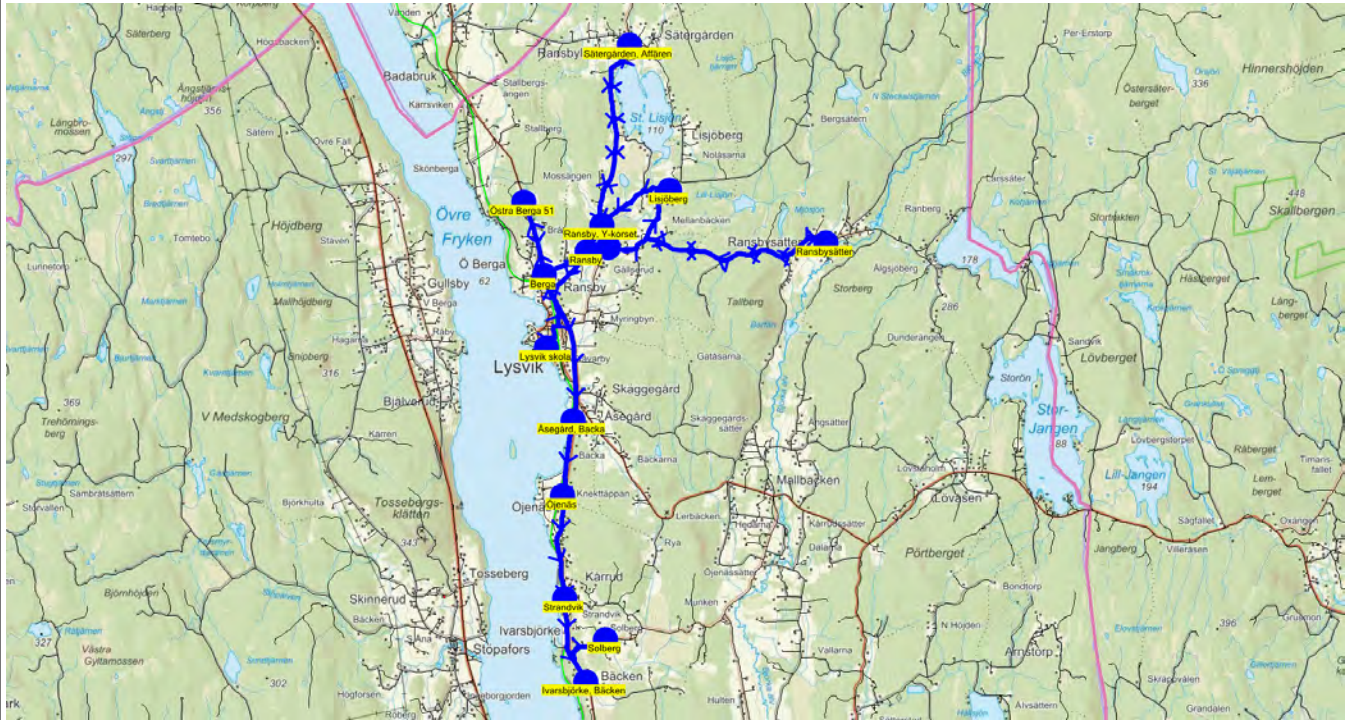

Turnr	Start kl	Slut kl	Linjesträckning
O9914	14.05	15.05	Lysvik skola - Östra Berga 51 - Berga - Ransby - Genvägen - Ransbysätter - Lisjöberg - Ransby, Y-korset - Sätergården, Affären - Åsegård, Backa - Öjenäs - Strandvik - Ivarsbjörke, Bäckan - Solberg ONSDAGAR
	Hållplats	Km-Ack	Tid
	Lysvik skola	0	14.05
	Östra Berga 51	3.45	14.10
	Berga	5	14.12
	Ransby	6.04	14.15
	Genvägen	6.51	14.17
	Ransbysätter	11.39	14.24
	Lisjöberg	16.69	14.32
	Ransby, Y-korset	18.34	14.35
	Sätergården, Affären	22.27	14.41
	Åsegård, Backa	30.64	14.52
	Öjenäs	32.2	14.55
	Strandvik	34.32	14.59
	Ivarsbjörke, Bäckan	36.13	15.02
	Solberg	37.55	15.05