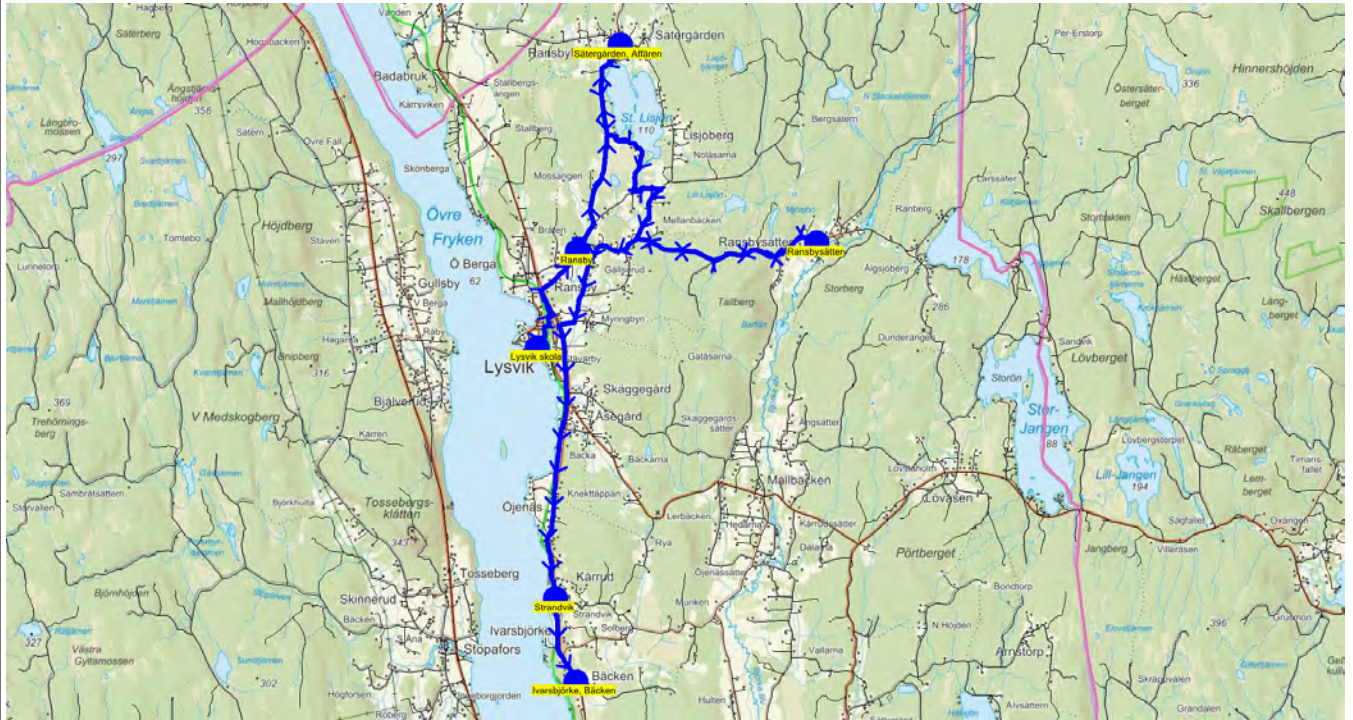

Turnr	Start kl	Slut kl	Linjesträckning
TI9914	14.05	14.50	Lysvik skola - Ransby - Sätergård, Affären - Ransbysätter - Strandvik - Ivarsbjörke, Bäcken TISDAGAR
	Hållplats	Km-Ack	Tid
	Lysvik skola	0	14.05
	Ransby	2.68	14.09
	Sätergård, Affären	7.2	14.17
	Ransbysätter	16.83	14.30
	Strandvik	29.3	14.46
	Ivarsbjörke, Bäcken	31.11	14.50