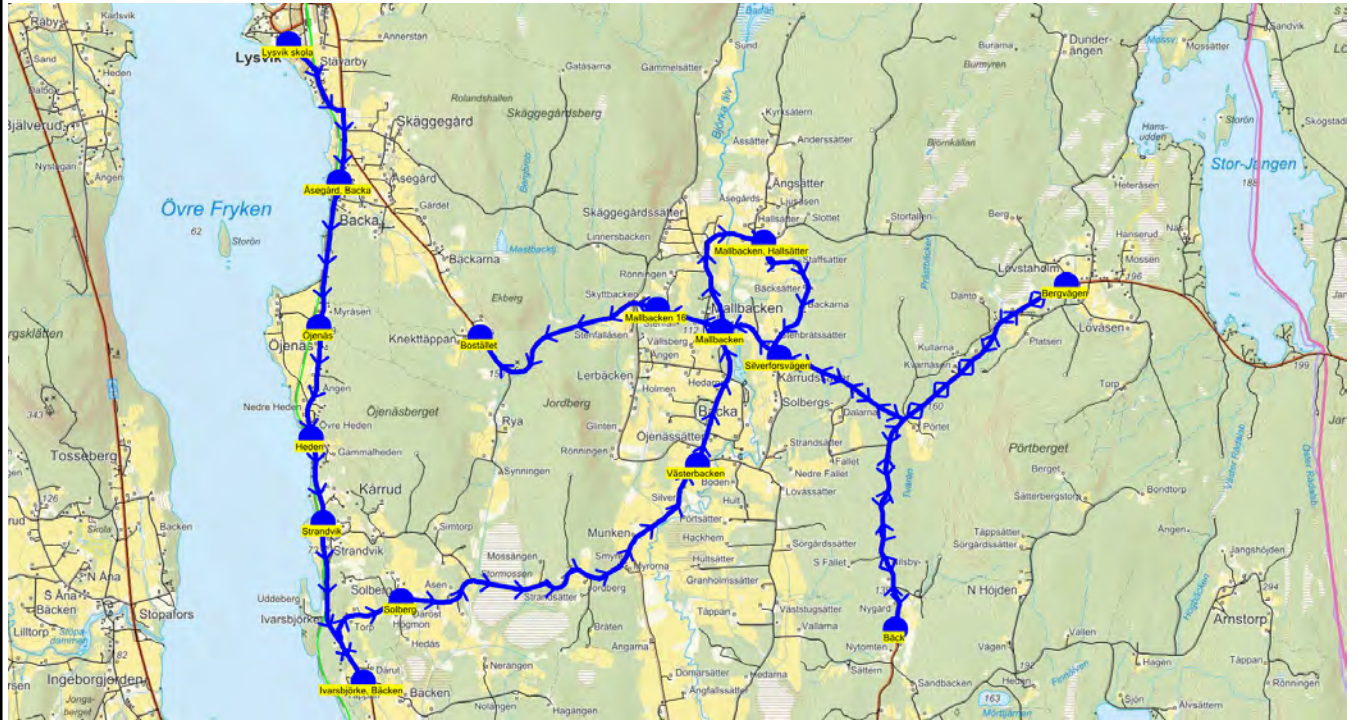

Hållplats	Km-Ack	Tid
Lövstaholm	0	14.39
Sunne Resecentrum	22.62	15.08

Turnr	Start kl	Slut kl	Linjesträckning
TO9915	14.39		Lövstaholm - Sunne Resecentrum
UV	15.08		UDDA VECKOR TORS DAGAR

Hållplats	Km-Ack	Tid
Lövstaholm	0	14.39
Sunne Resecentrum	22.62	15.08

SKJUTS+ för Värmlandstrafik
 2023-07-04 12:01:40

 Läsår 23/24
 Period 66

Turnr	Start kl	Slut kl	Linjesträckning
TI9916	13.05	14.02	Lysvik skola - Åsegård, Backa - Öjenäs - Heden - Strandvik - Ivarsbjörke, Bäcken - Solberg - Västerbacken - Mallbacken - Mallbacken, Hallsätter - Silverforsvägen - Bäck - Bergvägen - Mallbacken 16 - Bostället TISDAGAR