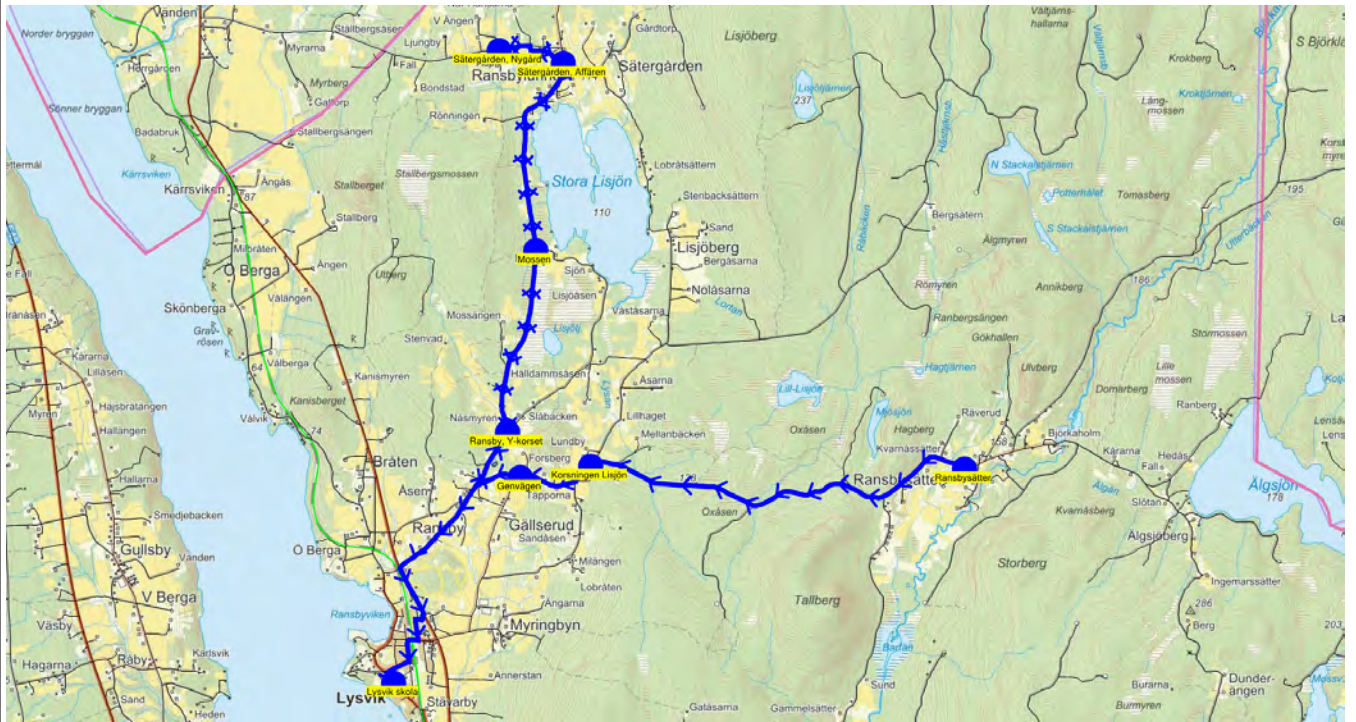

SKJUTS+ för Värmlandstrafik
 2023-07-04 12:00:09

Läsår 23/24
 Period 66

Turnr	Start kl	Slut kl	Linjesträckning
6631	6.35	7.07	Ransbysätter - Korsningen Lisjön - Genvägen - Sätergården, Nygård - Sätergården, Affären - Mossen - Ransby, Y-korset - Lysvik skola MÅNDAGAR - FREDAGAR
	Hållplats	Km-Ack	Tid
	Ransbysätter	0	6.35
	Korsningen Lisjön	4.07	6.42
	Genvägen	4.88	6.43
	Sätergården, Nygård	10.57	6.52
	Sätergården, Affären	11.29	6.53
	Mossen	13.31	6.57
	Ransby, Y-korset	15.22	7.01
	Lysvik skola	18.54	7.07

Turnr	Start kl	Slut kl	Linjesträckning
6632	7.24	7.40	Ivarsbjörke, Bäcken - Solberg - Strandvik - Heden - Öjenäs - Åsegård, Backa - Åsegård - Lysvik skola MÅNDAGAR - FREDAGAR
	Hållplats	Km-Ack	Tid
	Ivarsbjörke, Bäcken	0	7.24
	Solberg	1.42	7.26
	Strandvik	3.67	7.29
	Heden	4.59	7.30
	Öjenäs	5.8	7.31
	Åsegård, Backa	7.36	7.35
	Åsegård	7.89	7.37
	Lysvik skola	9.08	7.40