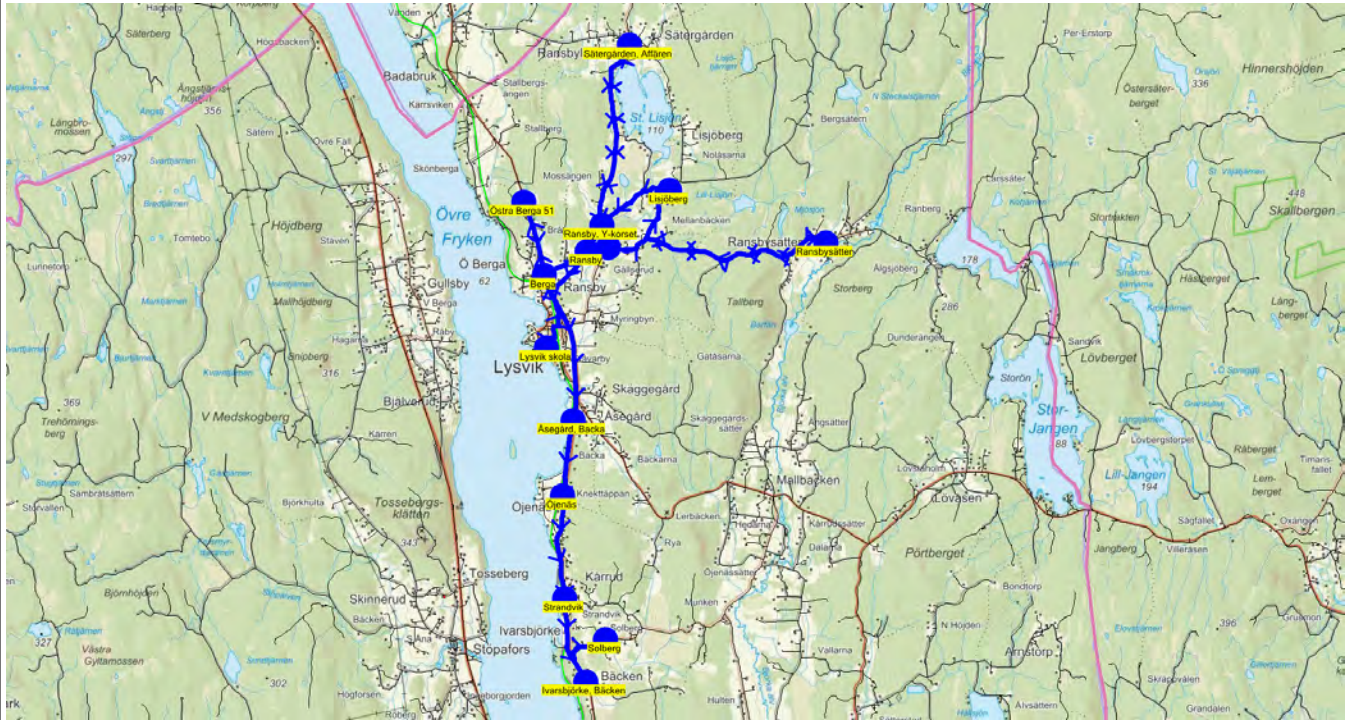

Turnr	Start kl	Slut kl	Linjesträckning	Hållplats	Km-Ack	Tid
TO9914	14.05	15.05	Lysvik skola - Östra Berga 51 - Berga - Ransby - Genvägen - Ransbysätter - Lisjöberg - Ransby, Y-korset - Sätergården, Affären - Åsegård, Backa - Öjenäs - Strandvik - Ivarsbjörke, Bäckan - Solberg TORSDAGAR	Lysvik skola	0	14.05
				Östra Berga 51	3.45	14.10
				Berga	5	14.12
				Ransby	6.04	14.15
				Genvägen	6.51	14.17
				Ransbysätter	11.39	14.24
				Lisjöberg	16.69	14.32
				Ransby, Y-korset	18.34	14.35
				Sätergården, Affären	22.27	14.41
				Åsegård, Backa	30.64	14.52
				Öjenäs	32.2	14.55
				Strandvik	34.32	14.59
				Ivarsbjörke, Bäckan	36.13	15.02
				Solberg	37.55	15.05