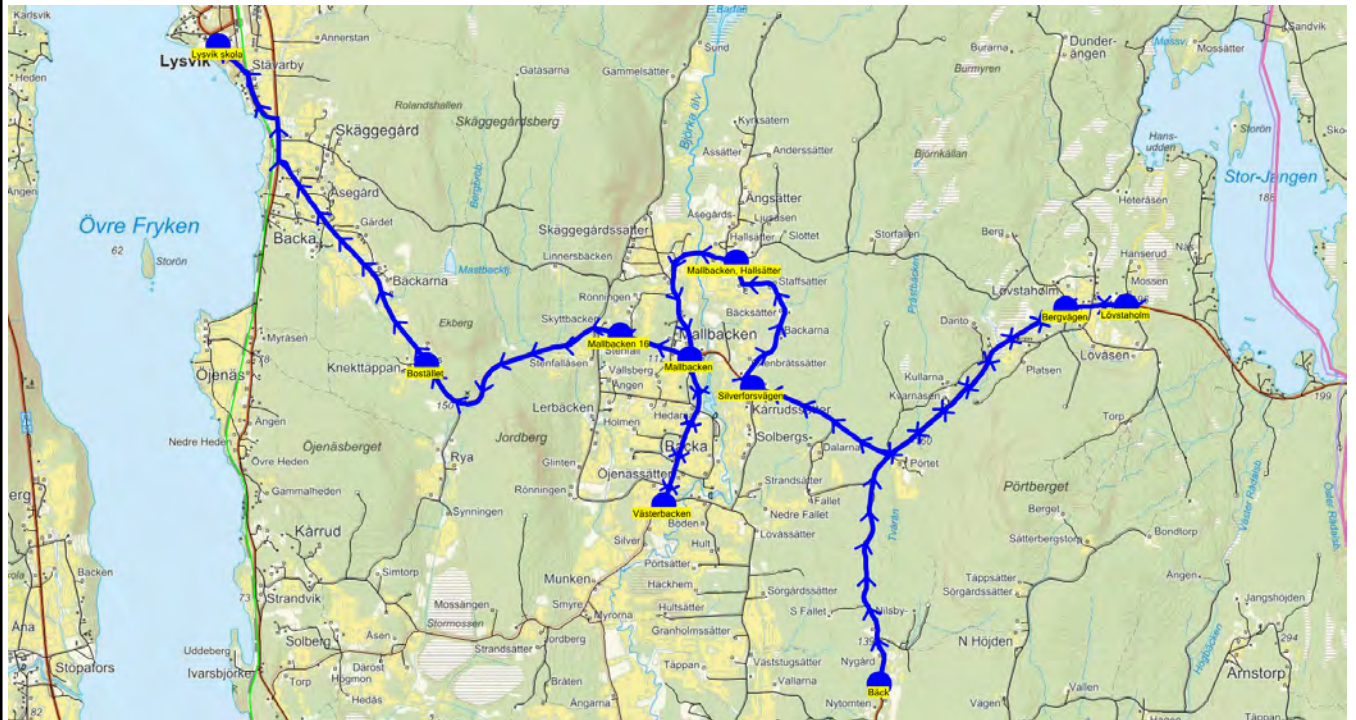

SKJUTS+ för Värmlandstrafik
2023-07-04 12:00:15

Läsår 23/24
Period 66

Turnr	Start kl	Slut kl	Linjesträckning
6633	6.41	7.18	Bäck - Löfstaholm - Bergvägen - Silverforsvägen - Mallbacken, Hallsätter - Västerbacken - Mallbacken - Mallbacken 16 - Bostället - Lysvik skola MÅNDAGAR - FREDAGAR
	Hållplats	Km-Ack	Tid
	Bäck	0	6.41
	Löfstaholm	5.22	6.46
	Bergvägen	6.02	6.47
	Silverforsvägen	9.8	6.54
	Mallbacken, Hallsätter	11.54	6.57
	Västerbacken	14.64	7.03
	Mallbacken	16.13	7.06
	Mallbacken 16	16.84	7.07
	Bostället	19.23	7.11
	Lysvik skola	23.09	7.18