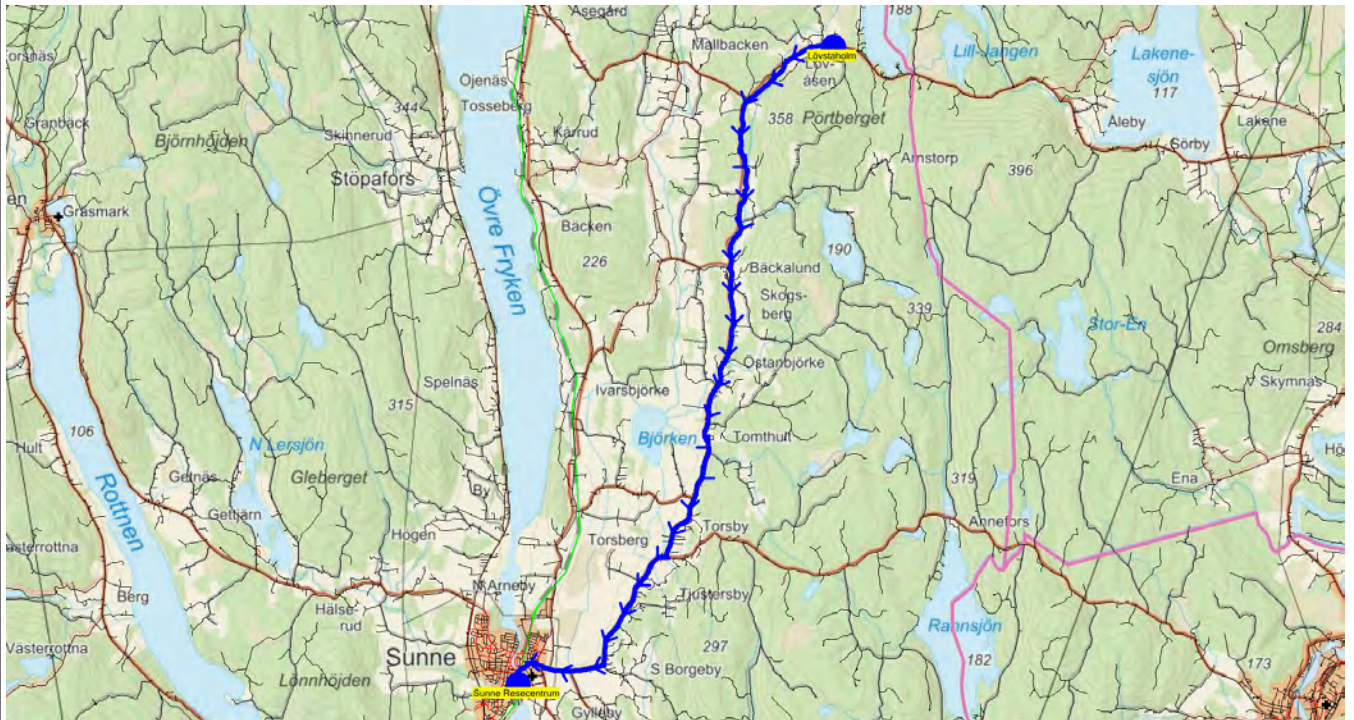

Turnr	Start kl	Slut kl	Linjesträckning
O9915	14.39		Lövstaholm - Sunne Resecentrum
UV	15.08		UDDA VECKOR ONSDAGAR

Hållplats	Km-Ack	Tid
Lövstaholm	0	14.39
Sunne Resecentrum	22.62	15.08