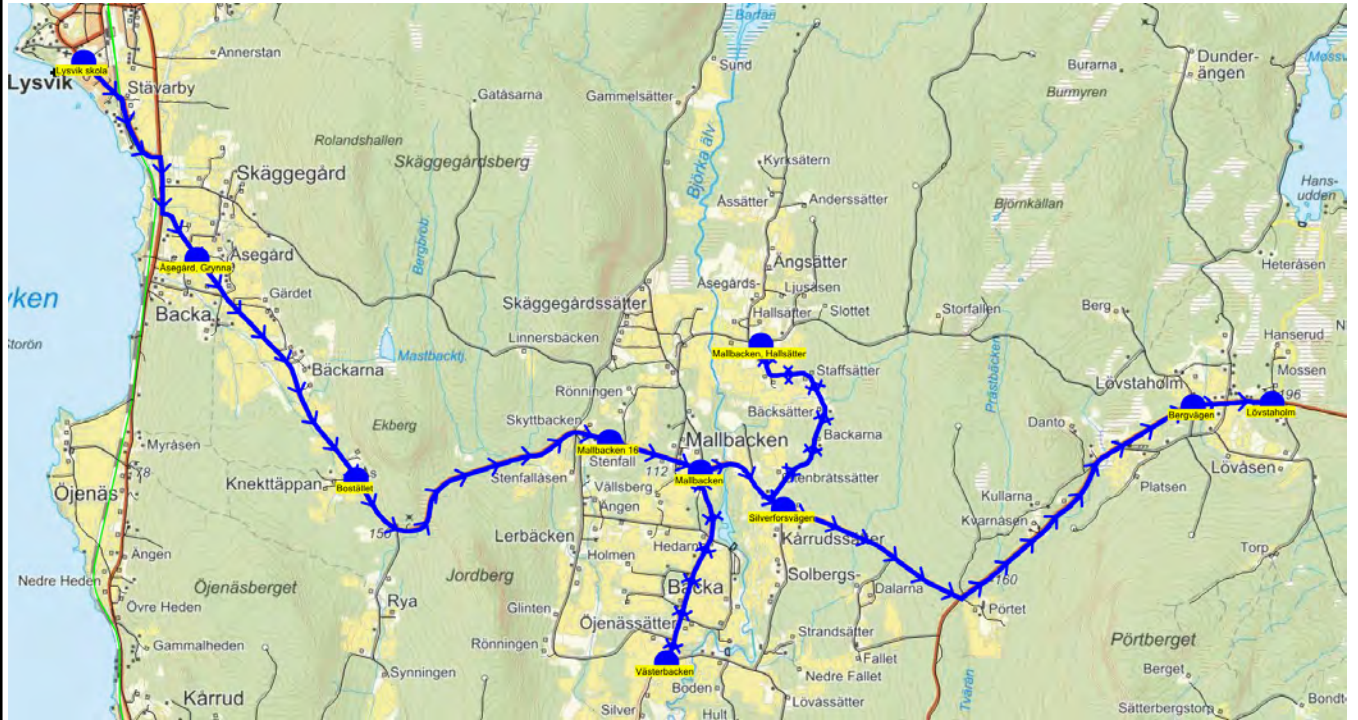

SKJUTS+ för Värmlandstrafik
 2023-07-04 12:01:41

 Läsår 23/24
 Period 66

Turnr	Start kl	Slut kl	Linjesträckning
O9916	13.05	13.59	Lysvik skola - Heden - Strandvik - Ivarsbjörke, Bäcken - Solberg - Västerbacken - Mallbacken - Mallbacken, Hallsätter - Silverforsvägen - Bäck - Bergvägen - Bostället ONSDAGAR
	Hållplats	Km-Ack	Tid
	Lysvik skola	0	13.05
	Heden	4.49	13.11
	Strandvik	5.41	13.13
	Ivarsbjörke, Bäcken	7.22	13.17
	Solberg	8.63	13.19
	Västerbacken	12.74	13.26
	Mallbacken	14.24	13.28
	Mallbacken, Hallsätter	15.84	13.31
	Silverforsvägen	17.59	13.35
	Bäck	21.42	13.41
	Bergvägen	26.05	13.48
	Bostället	33.69	13.59

SKJUTS+ för Värmlandstrafik
 2023-07-04 12:01:43

 Läsår 23/24
 Period 66

Turnr	Start kl	Slut kl	Linjesträckning
TO9916	13.05	13.59	Lysvik skola - Heden - Strandvik - Ivarsbjörke, Bäcken - Solberg - Västerbacken - Mallbacken - Mallbacken, Hallsätter - Silverforsvägen - Bäck - Bergvägen - Bostället TORSDAGAR
	Hållplats	Km-Ack	Tid
	Lysvik skola	0	13.05
	Heden	4.49	13.11
	Strandvik	5.41	13.13
	Ivarsbjörke, Bäcken	7.22	13.17
	Solberg	8.63	13.19
	Västerbacken	12.74	13.26
	Mallbacken	14.24	13.28
	Mallbacken, Hallsätter	15.84	13.31
	Silverforsvägen	17.59	13.35
	Bäck	21.42	13.41
	Bergvägen	26.05	13.48
	Bostället	33.69	13.59

Turnr	Start kl	Slut kl	Linjesträckning
M9917	14.05	14.33	Lysvik skola - Mallbacken - Västerbacken - Mallbacken, Hallsätter - Silverforsvägen - Lövstaholm MÅNDAGAR
	Hållplats	Km-Ack	Tid
	Lysvik skola	0	14.05
	Mallbacken	6.96	14.15
	Västerbacken	8.46	14.17
	Mallbacken, Hallsätter	11.55	14.23
	Silverforsvägen	13.3	14.26
	Lövstaholm	17.67	14.33

Turnr	Start kl	Slut kl	Linjesträckning
TI9917	14.05	14.36	Lysvik skola - Bostället - Mallbacken 16 - Västerbacken - Mallbacken, Hallsätter - Silverforsvägen - Löfstaholm TISDAGAR
	Hållplats	Km-Ack	Tid
	Lysvik skola	0	14.05
	Bostället	3.86	14.11
	Mallbacken 16	6.25	14.16
	Västerbacken	8.45	14.20
	Mallbacken, Hallsätter	11.55	14.25
	Silverforsvägen	13.3	14.29
	Löfstaholm	17.66	14.36