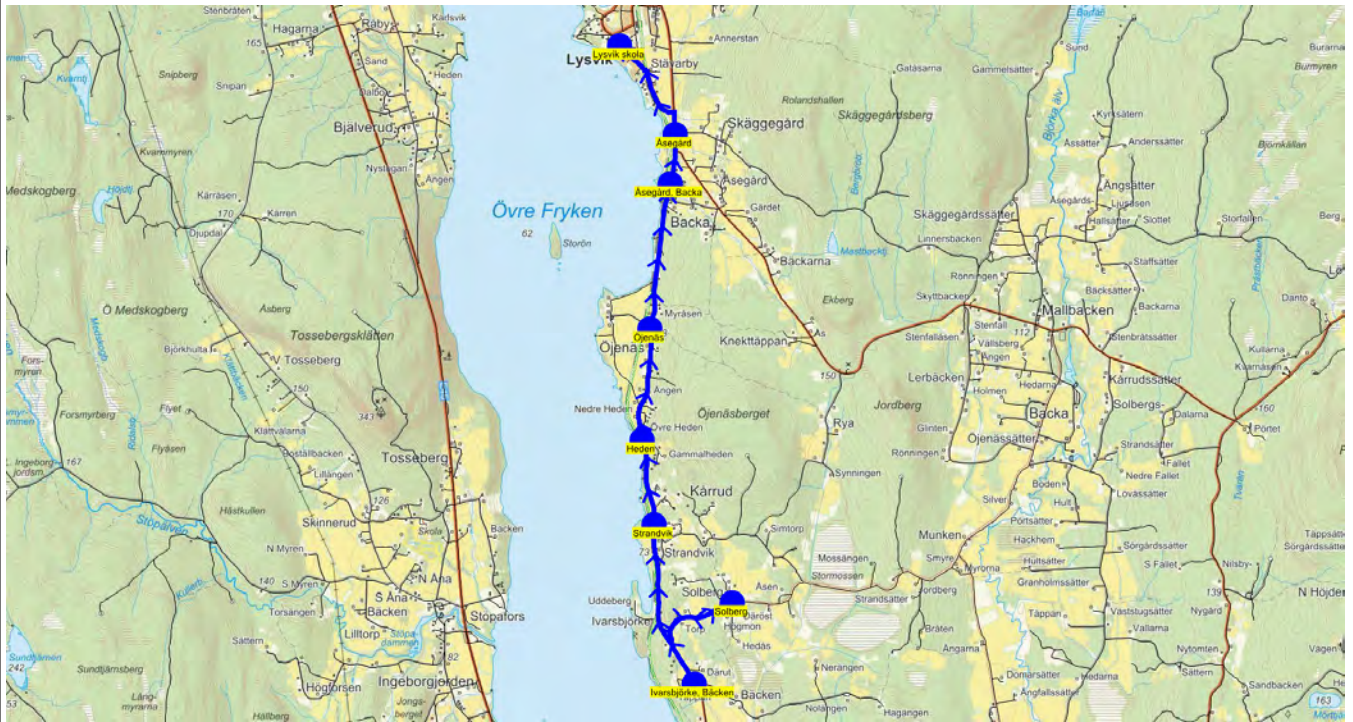

SKJUTS+ för Värmlandstrafik
 2023-07-04 12:00:09

Läsår 23/24
 Period 66

Turnr	Start kl	Slut kl	Linjesträckning
6631	6.35	7.07	Ransbysätter - Korsningen Lisjön - Genvägen - Sätergården, Nygård - Sätergården, Affären - Mossen - Ransby, Y-korset - Lysvik skola MÅNDAGAR - FREDAGAR
	Hållplats	Km-Ack	Tid
	Ransbysätter	0	6.35
	Korsningen Lisjön	4.07	6.42
	Genvägen	4.88	6.43
	Sätergården, Nygård	10.57	6.52
	Sätergården, Affären	11.29	6.53
	Mossen	13.31	6.57
	Ransby, Y-korset	15.22	7.01
	Lysvik skola	18.54	7.07

Turnr	Start kl	Slut kl	Linjesträckning
6632	7.24	7.40	Ivarsbjörke, Bäcken - Solberg - Strandvik - Heden - Öjenäs - Åsegård, Backa - Åsegård - Lysvik skola MÅNDAGAR - FREDAGAR
	Hållplats	Km-Ack	Tid
	Ivarsbjörke, Bäcken	0	7.24
	Solberg	1.42	7.26
	Strandvik	3.67	7.29
	Heden	4.59	7.30
	Öjenäs	5.8	7.31
	Åsegård, Backa	7.36	7.35
	Åsegård	7.89	7.37
	Lysvik skola	9.08	7.40