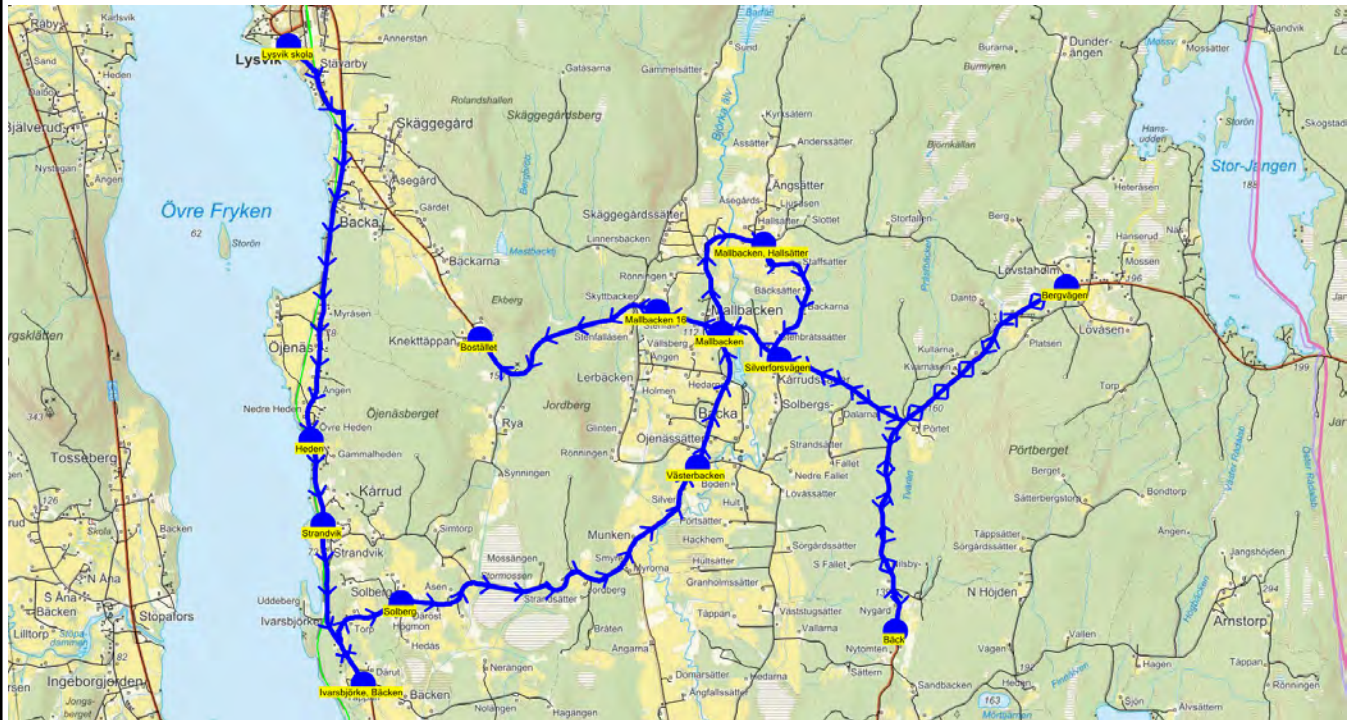

Hållplats	Km-Ack	Tid
Lövstaholm	0	14.39
Sunne Resecentrum	22.62	15.08

Turnr	Start kl	Slut kl	Linjesträckning
TO9915	14.39		Lövstaholm - Sunne Resecentrum
UV	15.08		UDDA VECKOR TORS DAGAR

Hållplats	Km-Ack	Tid
Lövstaholm	0	14.39
Sunne Resecentrum	22.62	15.08

Turnr	Start kl	Slut kl	Linjesträckning
F9915	14.38		Lövstaholm - Sunne Resecentrum
UV	15.07		UDDA VECKOR FREDAGAR

Hållplats	Km-Ack	Tid
Lövstaholm	0	14.38
Sunne Resecentrum	22.62	15.07

Turnr	Start kl	Slut kl	Linjesträckning
M9916	13.05	14.02	Lysvik skola - Heden - Strandvik - Ivarsbjörke, Bäcken - Solberg - Västerbacken - Mallbacken - Mallbacken, Hallsätter - Silverforsvägen - Bäck - Bergvägen - Mallbacken 16 - Bostället MÅNDAGAR
	Hållplats	Km-Ack	Tid
	Lysvik skola	0	13.05
	Heden	4.49	13.11
	Strandvik	5.41	13.13
	Ivarsbjörke, Bäcken	7.22	13.17
	Solberg	8.63	13.20
	Västerbacken	12.74	13.26
	Mallbacken	14.24	13.29
	Mallbacken, Hallsätter	15.84	13.32
	Silverforsvägen	17.59	13.35
	Bäck	21.42	13.42
	Bergvägen	26.05	13.49
	Mallbacken 16	31.3	13.57
	Bostället	33.69	14.02

SKJUTS+ för Värmlandstrafik
 2023-07-04 12:01:40

 Läsår 23/24
 Period 66

Turnr	Start kl	Slut kl	Linjesträckning
TI9916	13.05	14.02	Lysvik skola - Åsegård, Backa - Öjenäs - Heden - Strandvik - Ivarsbjörke, Bäcken - Solberg - Västerbacken - Mallbacken - Mallbacken, Hallsätter - Silverforsvägen - Bäck - Bergvägen - Mallbacken 16 - Bostället TISDAGAR