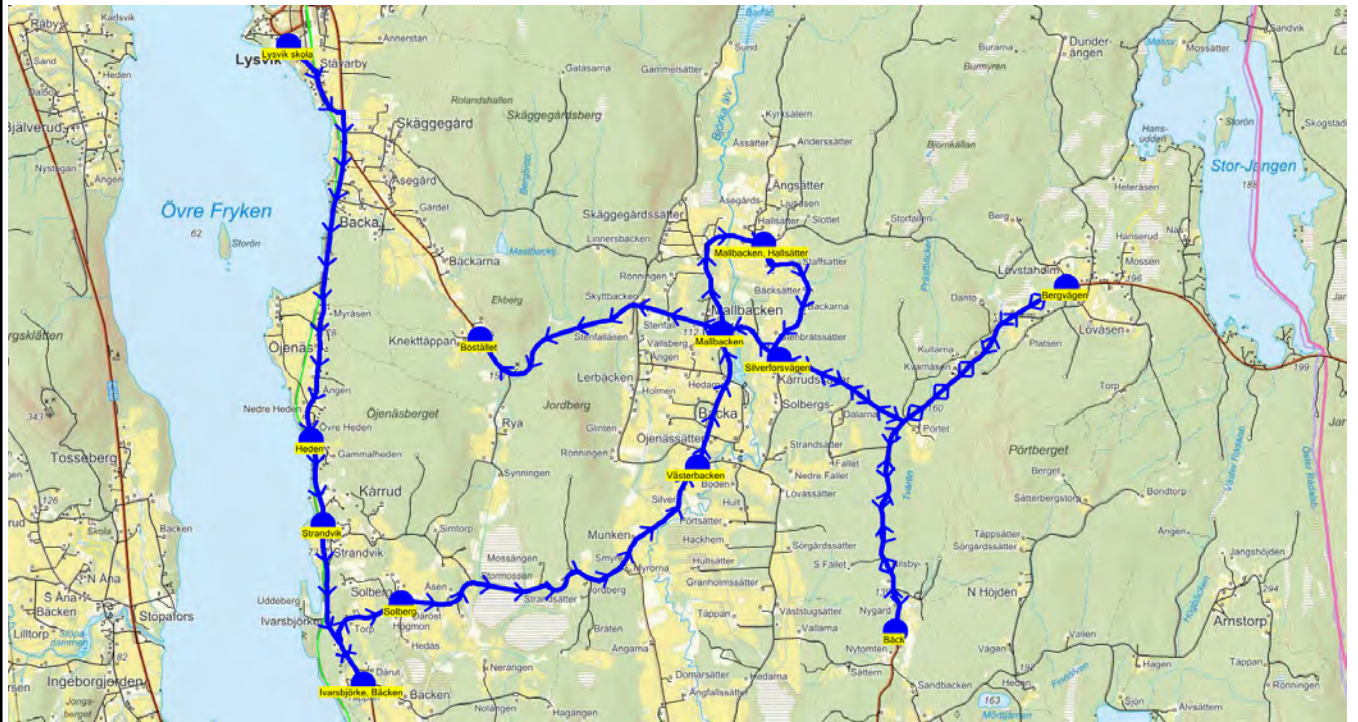

SKJUTS+ för Värmlandstrafik
2023-07-04 12:01:43

Läsår 23/24
Period 66

Turnr	Start kl	Slut kl	Linjesträckning
TO9916	13.05	13.59	Lysvik skola - Heden - Strandvik - Ivarsbjörke, Bäcken - Solberg - Västerbacken - Mallbacken - Mallbacken, Hallsätter - Silverforsvägen - Bäck - Bergvägen - Bostället TORSDAGAR
	Hållplats	Km-Ack	Tid
	Lysvik skola	0	13.05
	Heden	4.49	13.11
	Strandvik	5.41	13.13
	Ivarsbjörke, Bäcken	7.22	13.17
	Solberg	8.63	13.19
	Västerbacken	12.74	13.26
	Mallbacken	14.24	13.28
	Mallbacken, Hallsätter	15.84	13.31
	Silverforsvägen	17.59	13.35
	Bäck	21.42	13.41
	Bergvägen	26.05	13.48
	Bostället	33.69	13.59