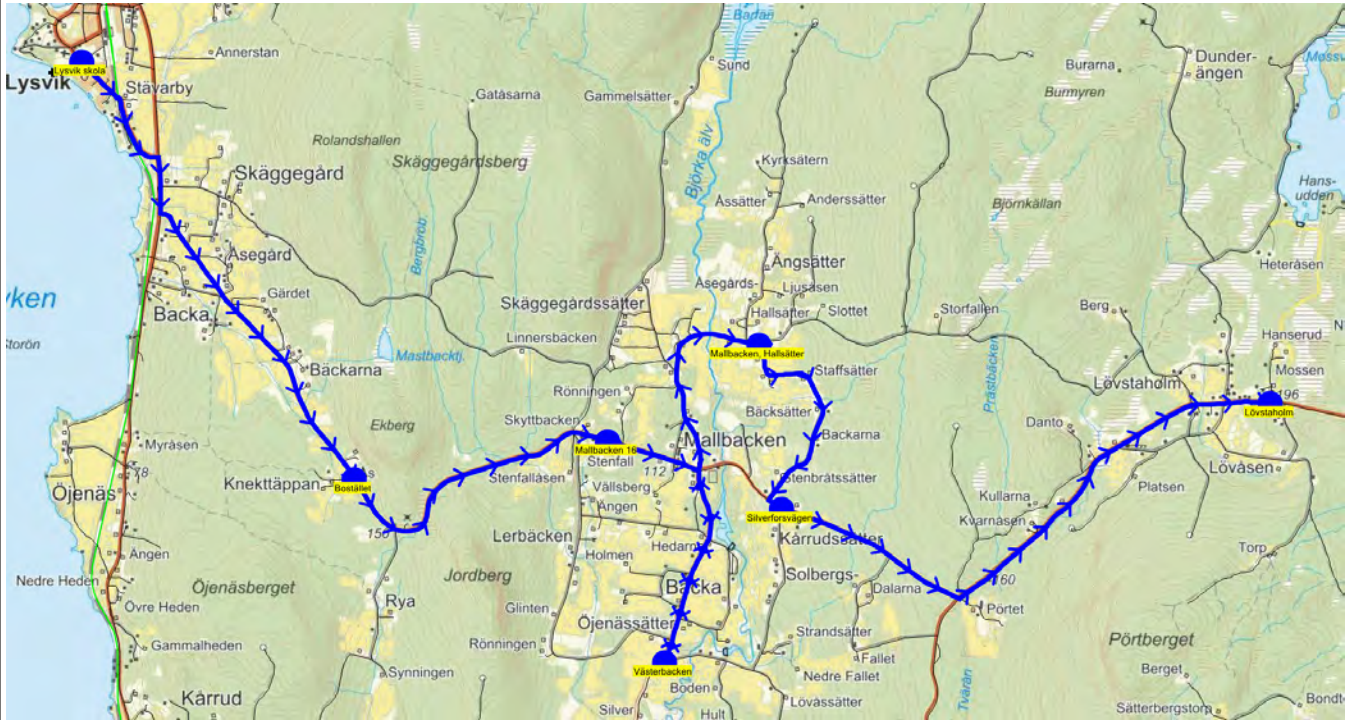

SKJUTS+ för Värmlandstrafik
 2023-07-04 12:01:41

 Läsår 23/24
 Period 66

Turnr	Start kl	Slut kl	Linjesträckning
O9916	13.05	13.59	Lysvik skola - Heden - Strandvik - Ivarsbjörke, Bäcken - Solberg - Västerbacken - Mallbacken - Mallbacken, Hallsätter - Silverforsvägen - Bäck - Bergvägen - Bostället ONSDAGAR
	Hållplats	Km-Ack	Tid
	Lysvik skola	0	13.05
	Heden	4.49	13.11
	Strandvik	5.41	13.13
	Ivarsbjörke, Bäcken	7.22	13.17
	Solberg	8.63	13.19
	Västerbacken	12.74	13.26
	Mallbacken	14.24	13.28
	Mallbacken, Hallsätter	15.84	13.31
	Silverforsvägen	17.59	13.35
	Bäck	21.42	13.41
	Bergvägen	26.05	13.48
	Bostället	33.69	13.59

SKJUTS+ för Värmlandstrafik
 2023-07-04 12:01:43

 Läsår 23/24
 Period 66

Turnr	Start kl	Slut kl	Linjesträckning
TO9916	13.05	13.59	Lysvik skola - Heden - Strandvik - Ivarsbjörke, Bäcken - Solberg - Västerbacken - Mallbacken - Mallbacken, Hallsätter - Silverforsvägen - Bäck - Bergvägen - Bostället TORSDAGAR
	Hållplats	Km-Ack	Tid
	Lysvik skola	0	13.05
	Heden	4.49	13.11
	Strandvik	5.41	13.13
	Ivarsbjörke, Bäcken	7.22	13.17
	Solberg	8.63	13.19
	Västerbacken	12.74	13.26
	Mallbacken	14.24	13.28
	Mallbacken, Hallsätter	15.84	13.31
	Silverforsvägen	17.59	13.35
	Bäck	21.42	13.41
	Bergvägen	26.05	13.48
	Bostället	33.69	13.59

Turnr	Start kl	Slut kl	Linjesträckning
M9917	14.05	14.33	Lysvik skola - Mallbacken - Västerbacken - Mallbacken, Hallsätter - Silverforsvägen - Lövstaholm MÅNDAGAR
	Hållplats	Km-Ack	Tid
	Lysvik skola	0	14.05
	Mallbacken	6.96	14.15
	Västerbacken	8.46	14.17
	Mallbacken, Hallsätter	11.55	14.23
	Silverforsvägen	13.3	14.26
	Lövstaholm	17.67	14.33