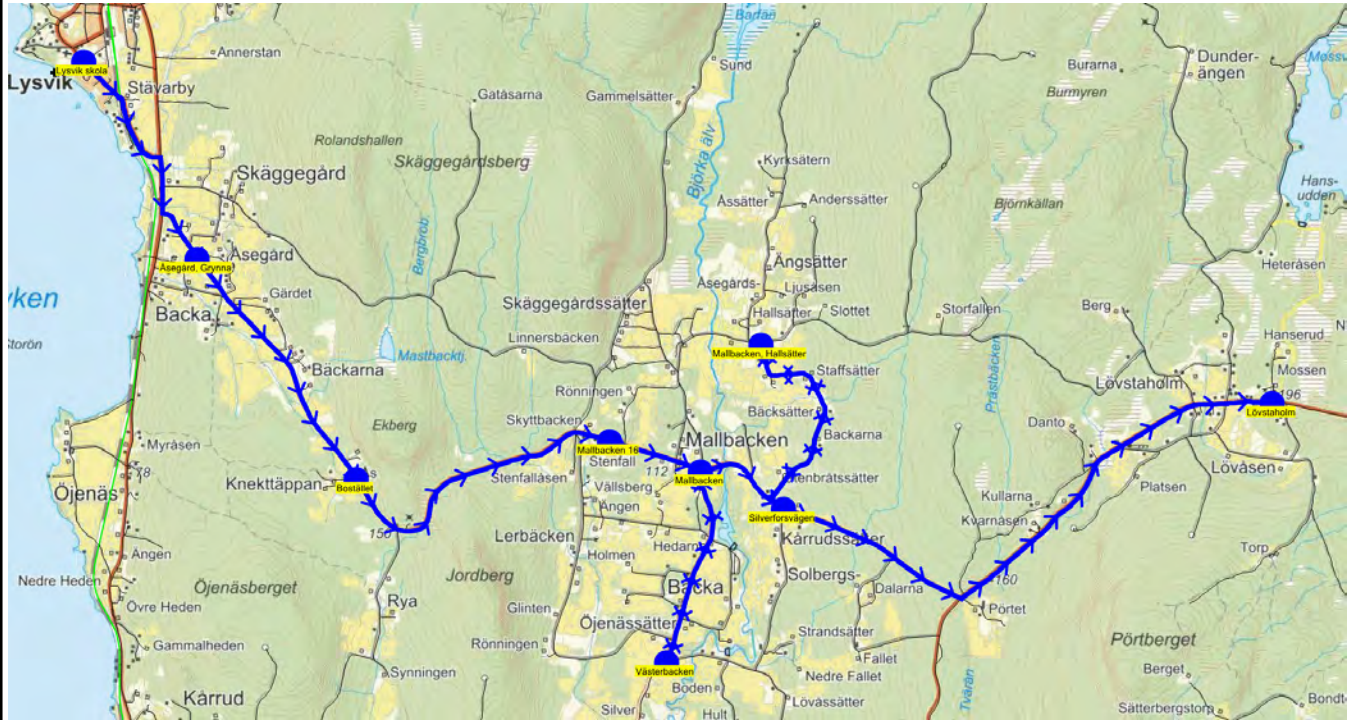

Turnr	Start kl	Slut kl	Linjesträckning
F9917	14.05	14.38	Lysvik skola - Åsegård, Grynna - Bostället - Mallbacken 16 - Mallbacken - Västerbacken - Silverforsvägen - Mallbacken, Hallsätter - Löfstaholm FREDAGAR

Hållplats	Km-Ack	Tid
Lysvik skola	0	14.05
Åsegård, Grynna	1.82	14.09
Bostället	3.86	14.12
Mallbacken 16	6.25	14.17
Mallbacken	6.96	14.19
Västerbacken	8.46	14.21
Silverforsvägen	10.71	14.25
Mallbacken, Hallsätter	12.45	14.29
Löfstaholm	18.57	14.38