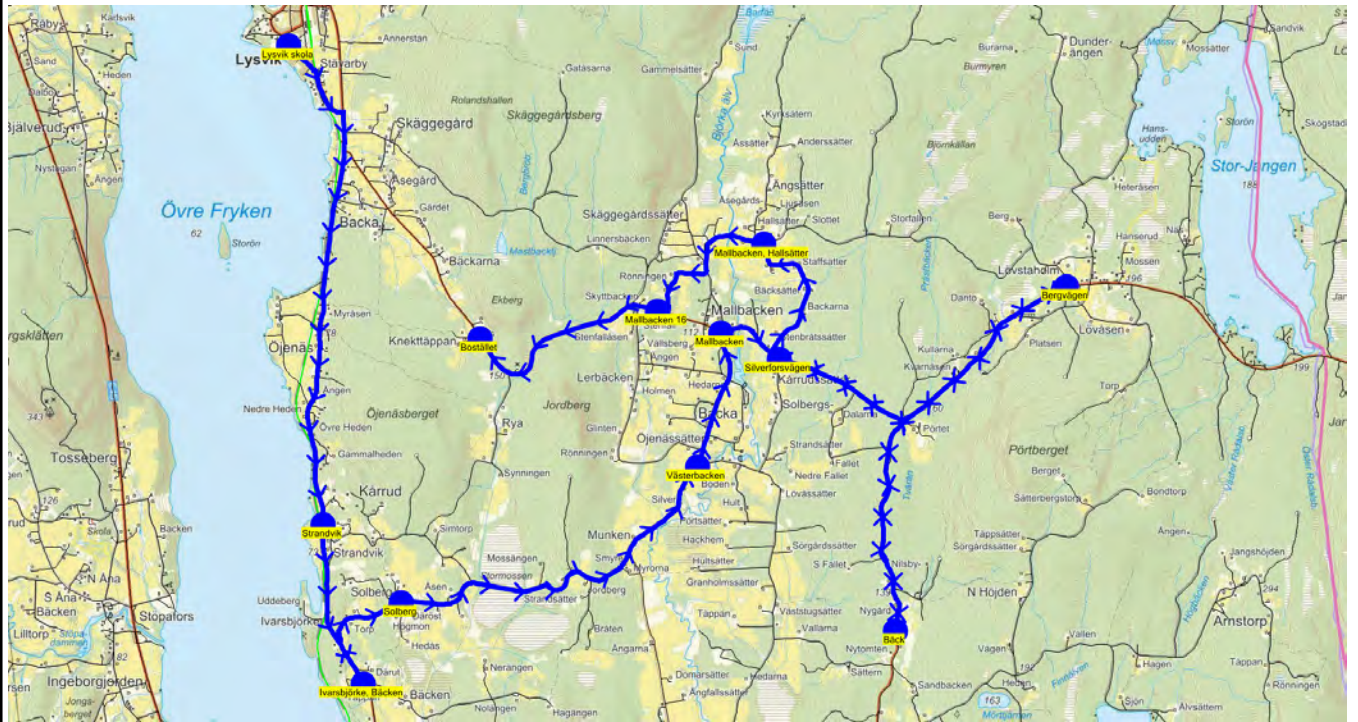

SKJUTS+ för Värmlandstrafik
2023-07-04 12:01:53

Läsår 23/24
Period 66

Turnr	Start kl	Slut kl	Linjesträckning
9919	12.05	12.59	Lysvik skola - Strandvik - Ivarsbjörke, Bäck - Solberg - Västerbacken - Mallbacken - Silverforsvägen - Bäck - Bergvägen - Mallbacken, Hallsätter - Mallbacken 16 - Bostället FREDAG

Hållplats	Km-Ack	Tid
Lysvik skola	0	12.05
Strandvik	5.41	12.12
Ivarsbjörke, Bäck	7.22	12.16
Solberg	8.63	12.19
Västerbacken	12.74	12.25
Mallbacken	14.24	12.27
Silverforsvägen	14.99	12.29
Bäck	18.83	12.36
Bergvägen	23.46	12.43
Mallbacken, Hallsätter	28.99	12.51
Mallbacken 16	30.8	12.55
Bostället	33.19	12.59