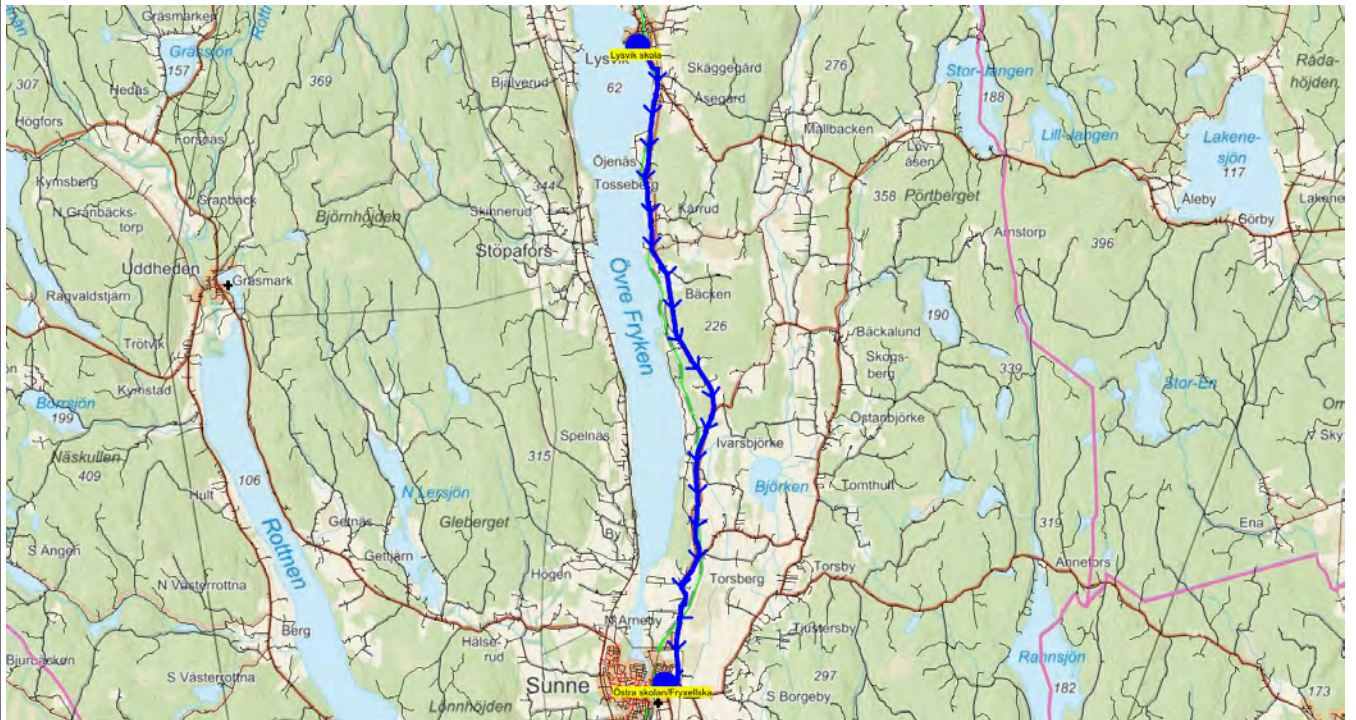

Turnr	Start kl	Slut kl	Linjesträckning		
6682	7.40	8.00	Lysvik skola - Östra skolan/Fryxellska		
			ÖNSDAG		
			Hållplats	Km-Ack	Tid
			Lysvik skola	0	7.40
			Östra skolan/Fryxellska	20.26	8.00