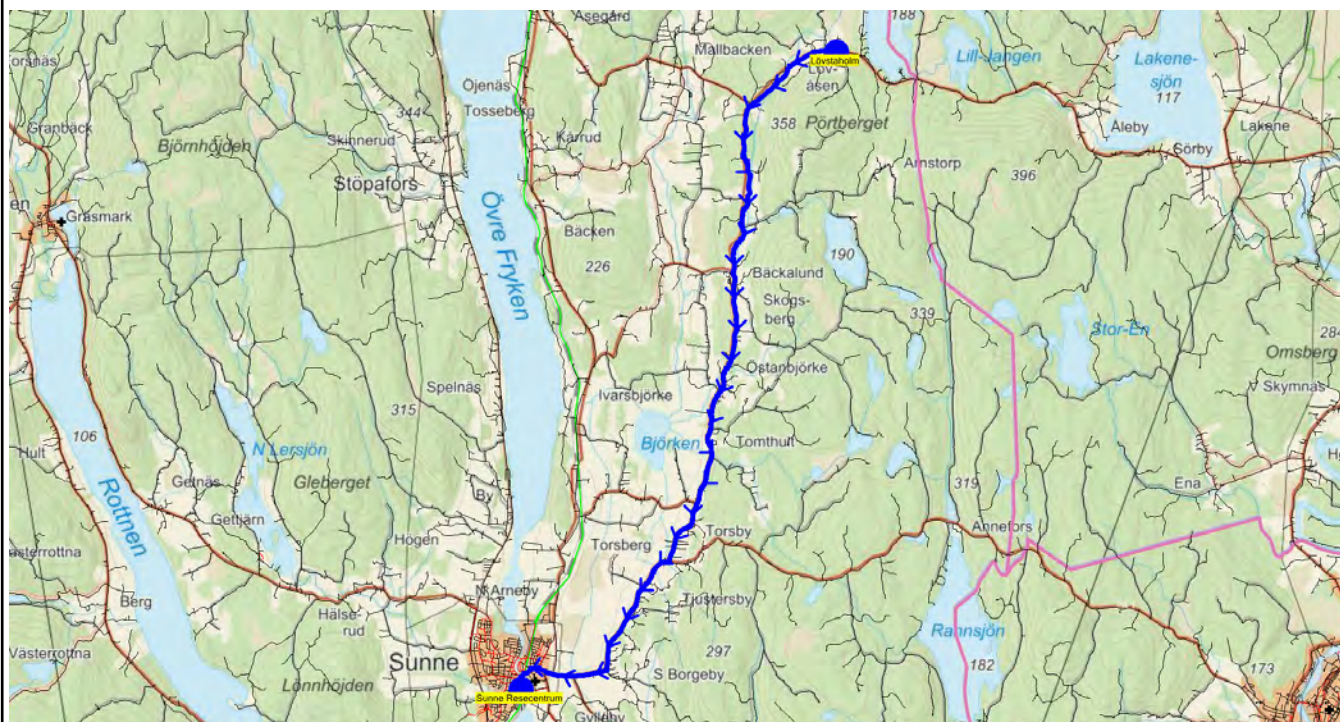

Turnr	Start kl	Slut kl	Linjesträckning
F9915	14.38		Lövstaholm - Sunne Resecentrum
UV	15.07		UDDA VECKOR FREDAGAR

Hållplats	Km-Ack	Tid
Lövstaholm	0	14.38
Sunne Resecentrum	22.62	15.07