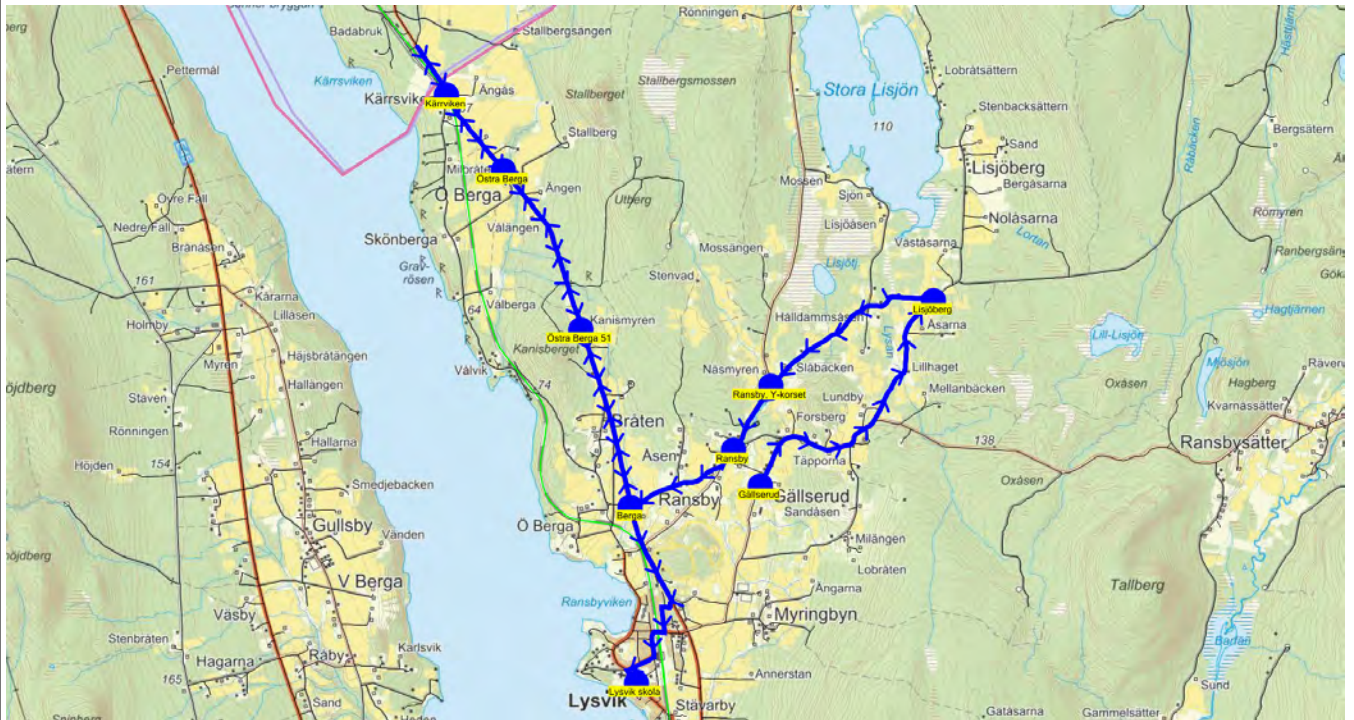

Turnr	Start kl	Slut kl	Linjesträckning
6638	7.11	7.35	Gällserud - Lisjöberg - Ransby, Y-korset - Ransby - Berga - Östra Berga - Kärrviken - Östra Berga 51 - Lysvik skola MÅNDAGAR - FREDAGAR

Hållplats	Km-Ack	Tid
Gällserud	0	7.11
Lisjöberg	2.51	7.16
Ransby, Y-korset	4.17	7.20
Ransby	4.79	7.21
Berga	5.83	7.23
Östra Berga	8.88	7.27
Kärrviken	9.68	7.28
Östra Berga 51	12.93	7.31
Lysvik skola	16.38	7.35