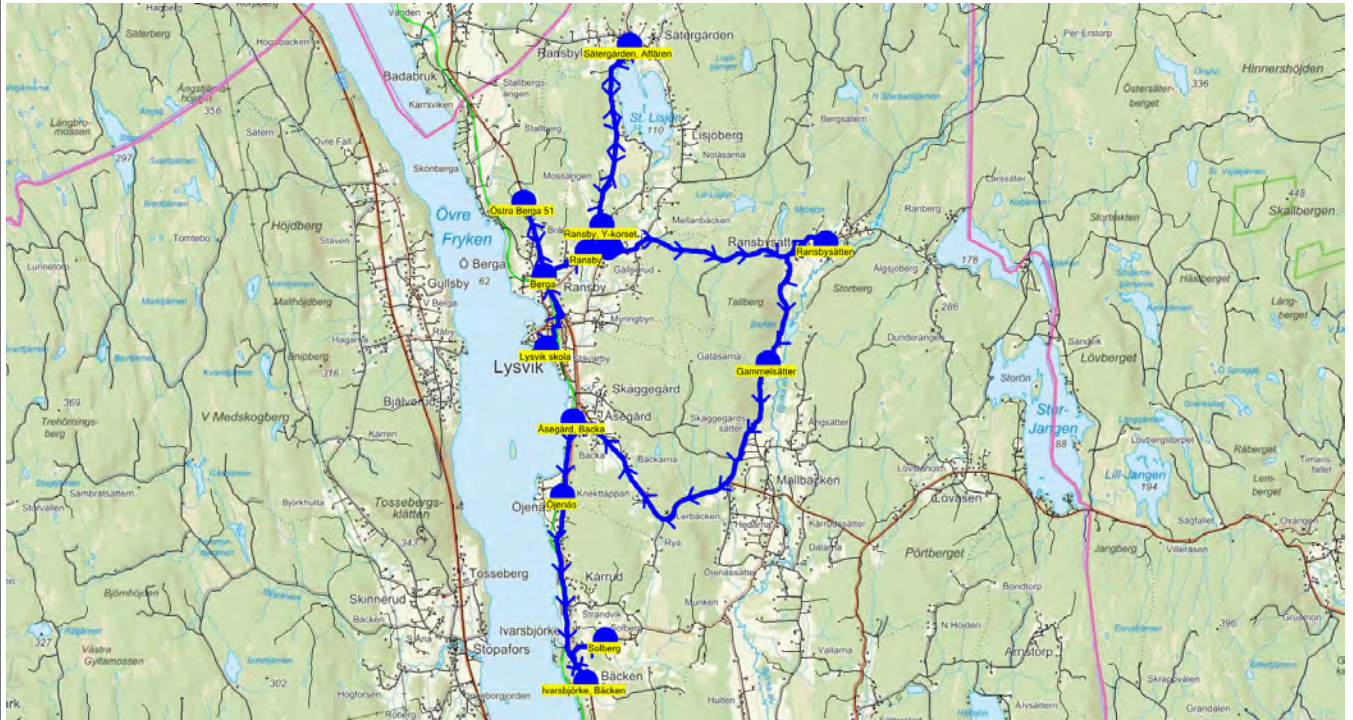

Turnr	Start kl	Slut kl	Linjesträckning
M9914	14.05	15.00	Lysvik skola - Östra Berga 51 - Berga - Ransby - Ransby, Y-korset - Sätergården, Affären - Genvägen - Ransbysätter - Gammelsätter - Åsegård, Backa - Öjenäs - Ivarsbjörke, Bäcken - Solberg MÅNDAGAR
	Hållplats	Km-Ack	Tid
	Lysvik skola	0	14.05
	Östra Berga 51	3.45	14.09
	Berga	5	14.12
	Ransby	6.15	14.14
	Ransby, Y-korset	6.69	14.16
	Sätergården, Affären	10.61	14.21
	Genvägen	15.61	14.28
	Ransbysätter	20.49	14.35
	Gammelsätter	23.82	14.39
	Åsegård, Backa	31.03	14.49
	Öjenäs	32.6	14.52
	Ivarsbjörke, Bäcken	36.52	14.58
	Solberg	37.94	15.00