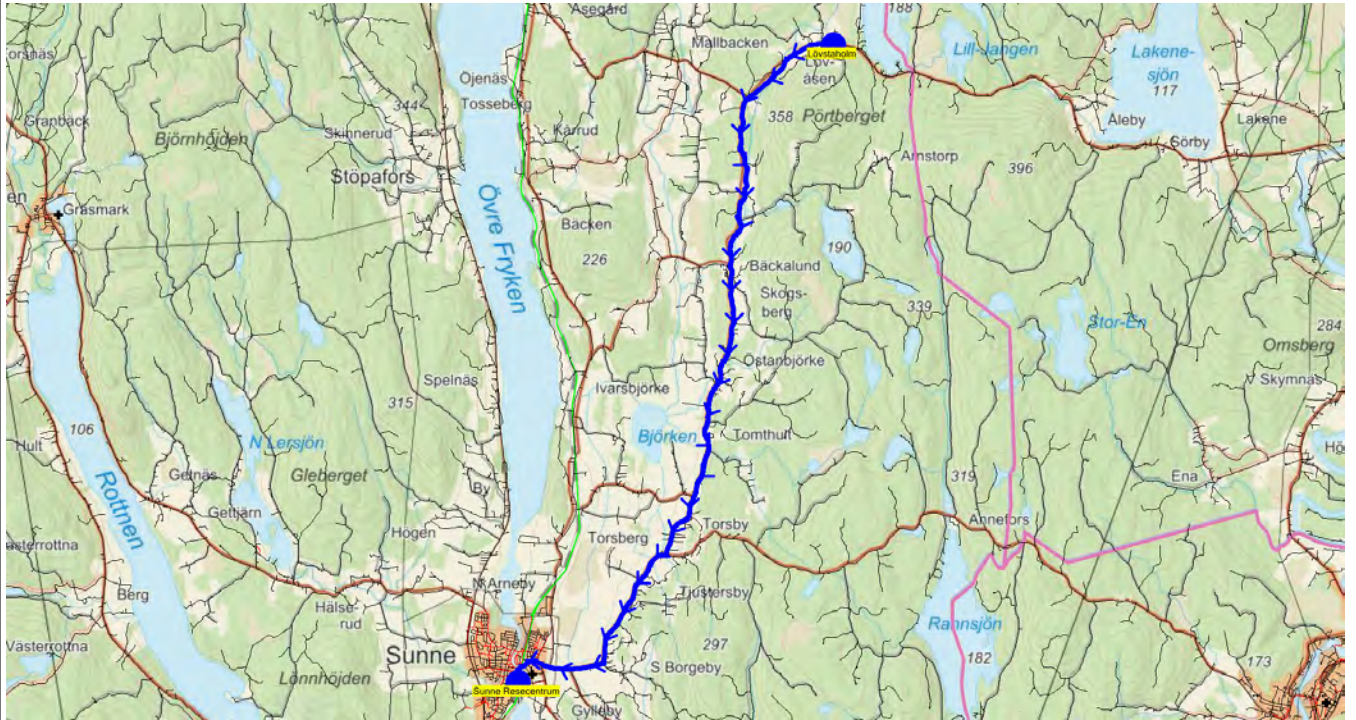

Turnr	Start kl	Slut kl	Linjesträckning
TI9915	14.36		Lövstaholm - Sunne Resecentrum
UV	15.05		UDDA VECKOR TISDAGAR

Hållplats	Km-Ack	Tid
Lövstaholm	0	14.36
Sunne Resecentrum	22.62	15.05