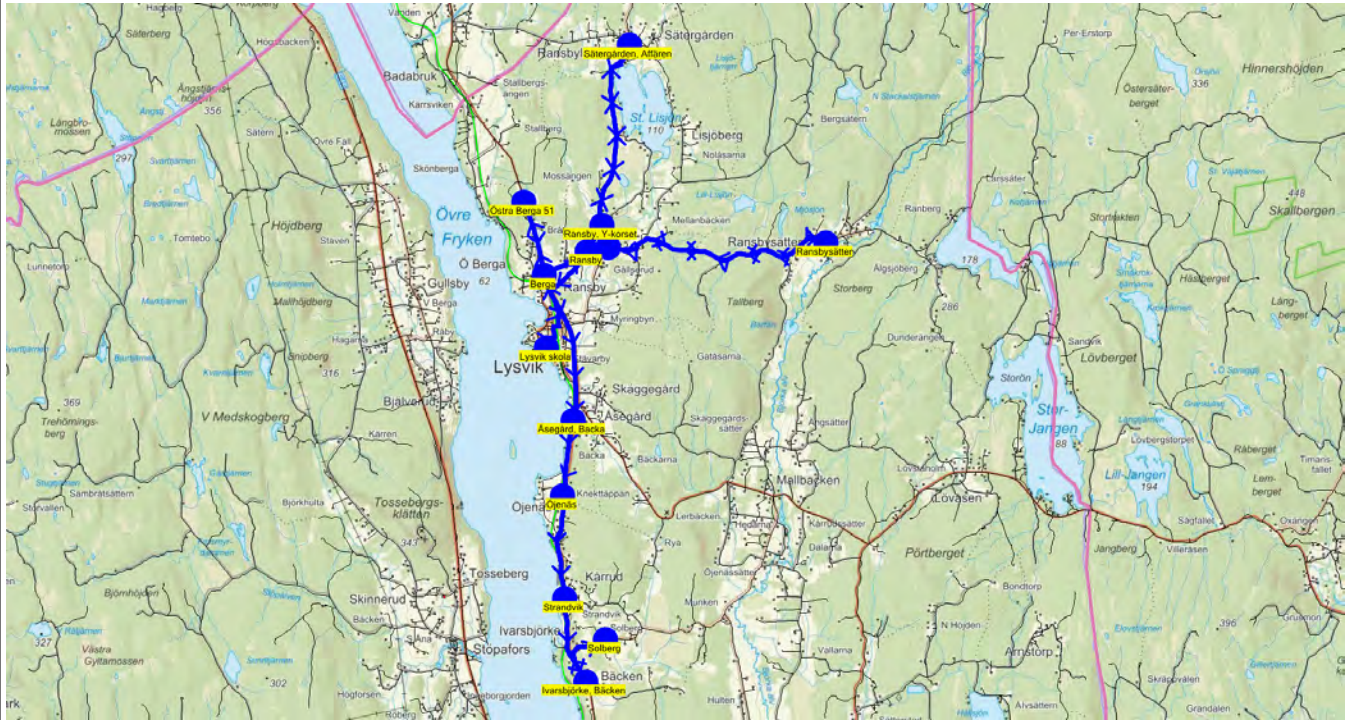

Turnr	Start kl	Slut kl	Linjesträckning
F9914	14.05	15.03	Lysvik skola - Östra Berga 51 - Berga - Ransby - Genvägen - Ransbysätter - Ransby, Y-korset - Sätergården, Affären - Åsegård, Backa - Öjenäs - Strandvik - Ivarsbjörke, Bäcken - Solberg FREDAGAR

Hållplats	Km-Ack	Tid
Lysvik skola	0	14.05
Östra Berga 51	3.45	14.10
Berga	5	14.12
Ransby	6.04	14.15
Genvägen	6.51	14.17
Ransbysätter	11.39	14.24
Ransby, Y-korset	17.38	14.33
Sätergården, Affären	21.33	14.39
Åsegård, Backa	29.7	14.50
Öjenäs	31.26	14.53
Strandvik	33.39	14.57
Ivarsbjörke, Bäcken	35.2	15.00
Solberg	36.61	15.03