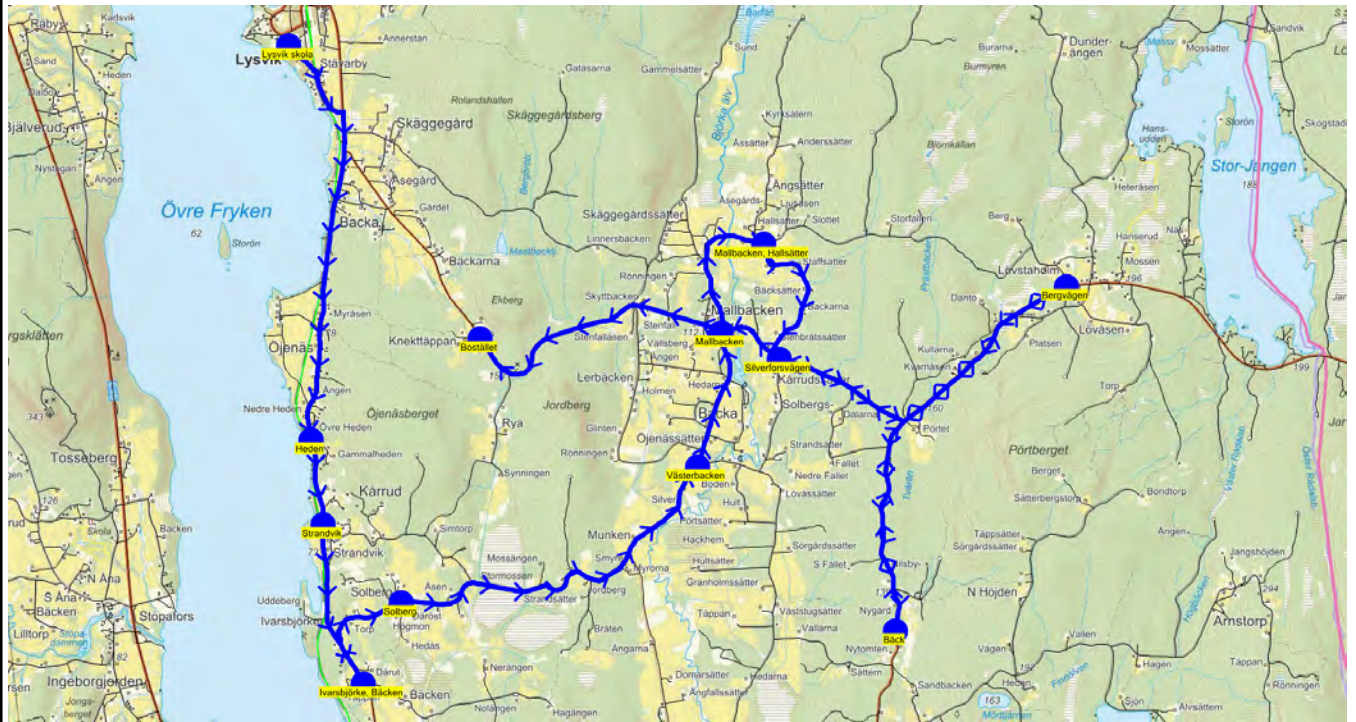

SKJUTS+ för Värmlandstrafik
2023-07-04 12:01:41

Läsår 23/24
Period 66

Turnr	Start kl	Slut kl	Linjesträckning
O9916	13.05	13.59	Lysvik skola - Heden - Strandvik - Ivarsbjörke, Bäcken - Solberg - Västerbacken - Mallbacken - Mallbacken, Hallsätter - Silverforsvägen - Bäck - Bergvägen - Bostället ONSDAGAR
	Hållplats	Km-Ack	Tid
	Lysvik skola	0	13.05
	Heden	4.49	13.11
	Strandvik	5.41	13.13
	Ivarsbjörke, Bäcken	7.22	13.17
	Solberg	8.63	13.19
	Västerbacken	12.74	13.26
	Mallbacken	14.24	13.28
	Mallbacken, Hallsätter	15.84	13.31
	Silverforsvägen	17.59	13.35
	Bäck	21.42	13.41
	Bergvägen	26.05	13.48
	Bostället	33.69	13.59