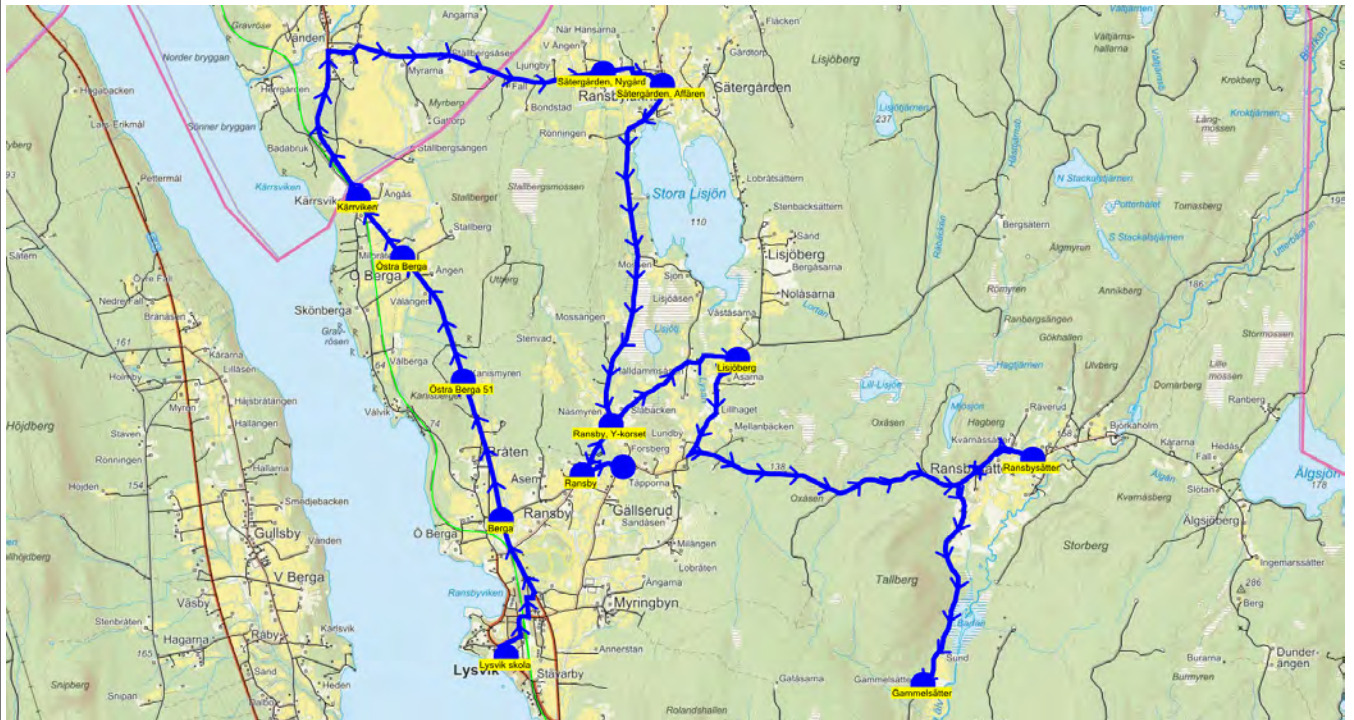

Turnr	Start kl	Slut kl	Linjesträckning
9912	12.05	13.04	Lysvik skola - Berga - Östra Berga 51 - Östra Berga - Kärrviken - Sätergården, Nygård - Sätergården, Affären - Ransby, Y-korset - Ransby - Genvägen - Lisjöberg - Ransbysätter - Gammelsätter FREDAG
	Hållplats	Km-Ack	Tid
	Lysvik skola	0	12.05
	Berga	1.9	12.09
	Östra Berga 51	3.45	12.13
	Östra Berga	4.95	12.16
	Kärrviken	5.75	12.18
	Sätergården, Nygård	10.54	12.27
	Sätergården, Affären	11.24	12.29
	Ransby, Y-korset	15.17	12.37
	Ransby	15.82	12.40
	Genvägen	16.29	12.42
	Lisjöberg	19.04	12.47
	Ransbysätter	24.31	12.57
	Gammelsätter	27.65	13.04