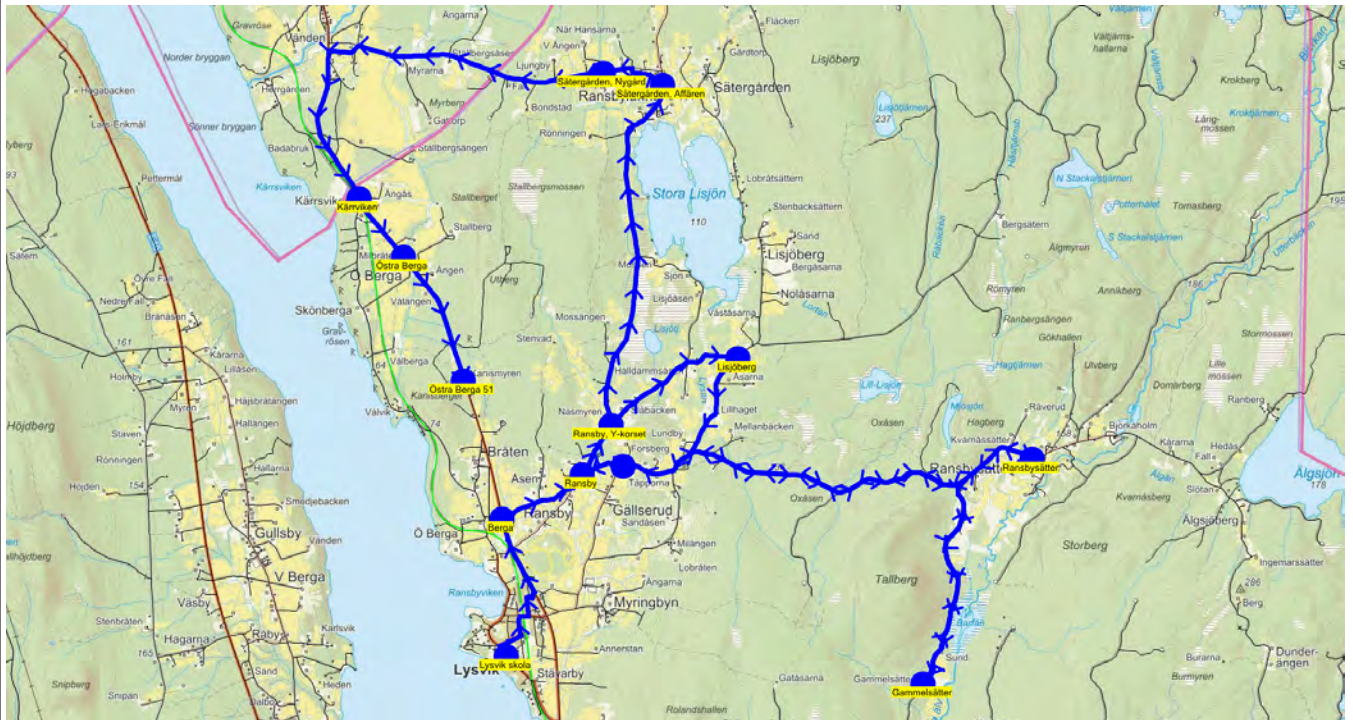

Turnr	Start kl	Slut kl	Linjesträckning
9913	13.05	14.02	Lysvik skola - Berga - Ransby - Genvägen - Lisjöberg - Ransbysätter - Gammelsätter - Ransby, Y-korset - Sätergården, Affären - Sätergården, Nygård - Kärrviken - Östra Berga - Östra Berga 51 MÅNDAGAR, TISDAGAR, ONSDAGAR och TORSDAGAR
	Hållplats	Km-Ack	Tid
	Lysvik skola	0	13.05
	Berga	1.9	13.09
	Ransby	2.95	13.11
	Genvägen	3.42	13.13
	Lisjöberg	6.17	13.18
	Ransbysätter	11.45	13.26
	Gammelsätter	14.78	13.31
	Ransby, Y-korset	22.13	13.42
	Sätergården, Affären	26.08	13.48
	Sätergården, Nygård	26.79	13.50
	Kärrviken	31.58	13.57
	Östra Berga	32.38	13.59
	Östra Berga 51	33.88	14.02