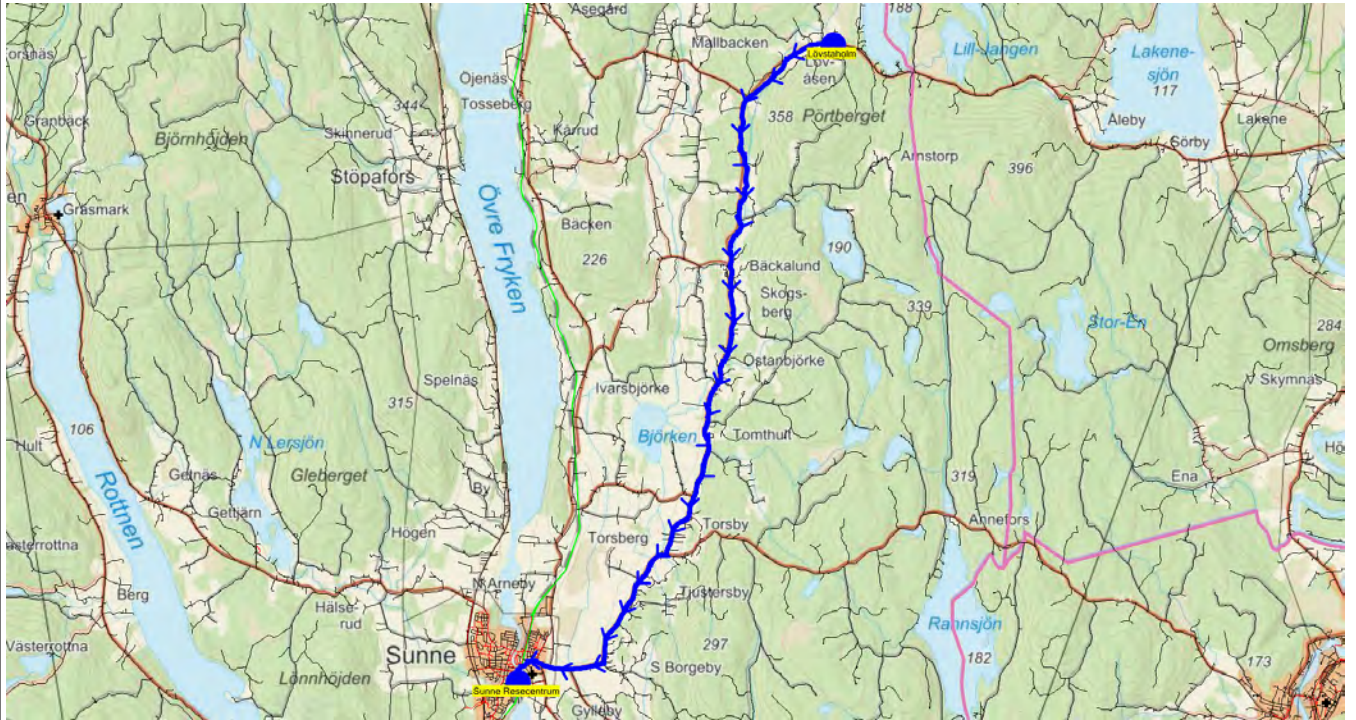

Turnr	Start kl	Slut kl	Linjesträckning
TO9915	14.39		Lövstaholm - Sunne Resecentrum
UV	15.08		UDDA VECKOR TORS DAGAR

Hållplats	Km-Ack	Tid
Lövstaholm	0	14.39
Sunne Resecentrum	22.62	15.08