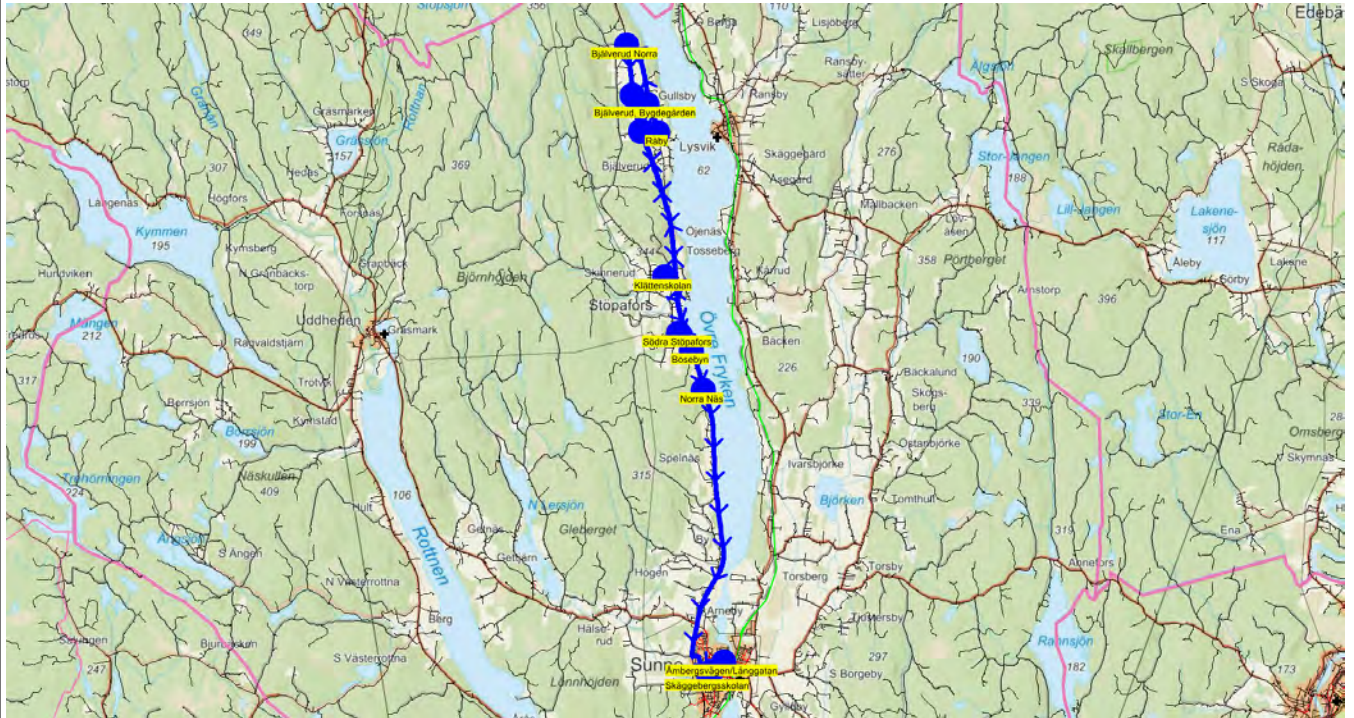

Turnr	Start kl	Slut kl	Linjesträckning
F6624	13.00	13.53	Klättenskolan - Södra Stöpafors - Bosebyn - Råby - Bjälverud, Bygdegården - Bjälverud Norra - 45:an Bjälverud - 45:an Råbykorset - Norra Näs - Åmbergsvägen/Långgatan - Skäggebergsskolan FREDAGAR
	Hållplats	Km-Ack	Tid
	Klättenskolan	0	13.00
	Södra Stöpafors	3.07	13.04
	Bosebyn	3.94	13.06
	Råby	12.57	13.15
	Bjälverud, Bygdegården	13.66	13.18
	Bjälverud Norra	16.07	13.22
	45:an Bjälverud	17.92	13.25
	45:an Råbykorset	19.24	13.27
	Norra Näs	28.98	13.37
	Åmbergsvägen/Långgatan	39.07	13.49
	Skäggebergsskolan	40.54	13.53