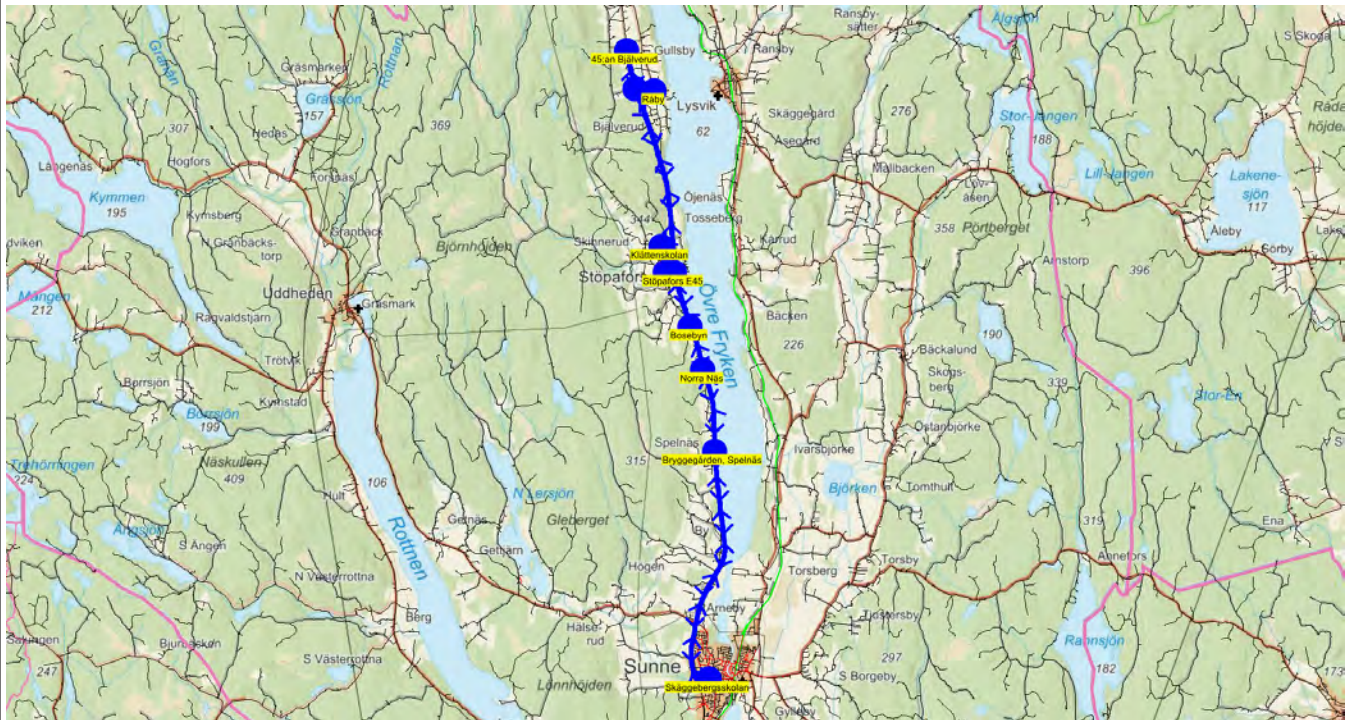

Turnr	Start kl	Slut kl	Linjesträckning
TI6626	14.10	14.59	Skäggebergsskolan - Bryggegården, Spelnäs - Stöpafor E45 - Stöpafor Herrgården - Klätterskolan - Råby - 45:an Bjälverud - 45:an Råbykorset - Bosebyn - Norra Näs - Skäggebergsskolan TISDAGAR
	Hållplats	Km-Ack	Tid
	Skäggebergsskolan	0	14.10
	Bryggegården, Spelnäs	9.14	14.15
	Stöpafor E45	15.31	14.19
	Stöpafor Herrgården	15.65	14.19
	Klätterskolan	17.3	14.20
	Råby	23.47	14.28
	45:an Bjälverud	25.57	14.30
	45:an Råbykorset	27.14	14.32
	Bosebyn	35.37	14.42
	Norra Näs	36.87	14.44
	Skäggebergsskolan	48.8	14.59