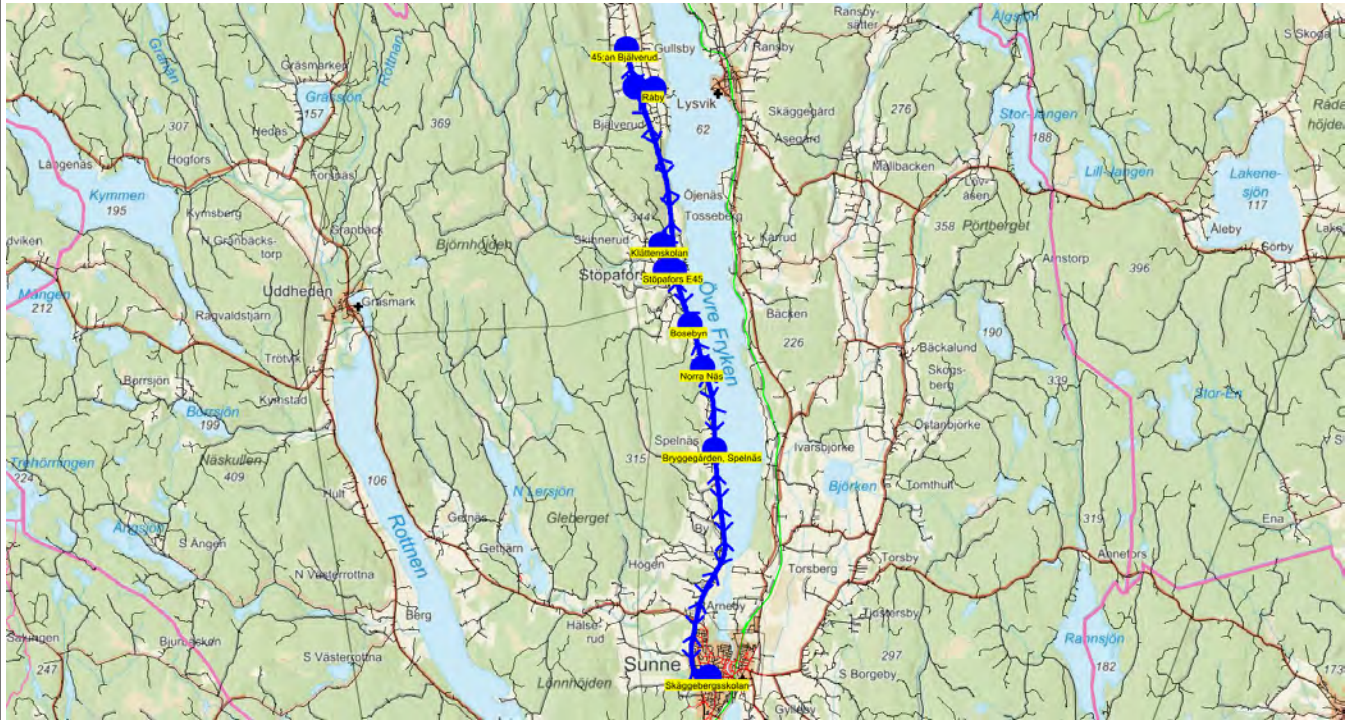

Turnr	Start kl	Slut kl	Linjesträckning
M6626	14.10	14.59	Skäggebergsskolan - Bryggegården, Spelnäs - Stöpafor E45 - Stöpafor Herrgården - Klätterskolan - Råby - 45:an Bjälverud - 45:an Råbykorset - Bosebyn - Norra Näs - Skäggebergsskolan MÅNDAGAR

Hållplats	Km-Ack	Tid
Skäggebergsskolan	0	14.10
Bryggegården, Spelnäs	9.14	14.15
Stöpafor E45	15.31	14.18
Stöpafor Herrgården	16.7	14.18
Klätterskolan	19.92	14.20
Råby	26.08	14.28
45:an Bjälverud	28.19	14.30
45:an Råbykorset	29.75	14.32
Bosebyn	37.98	14.42
Norra Näs	39.49	14.44
Skäggebergsskolan	51.41	14.59