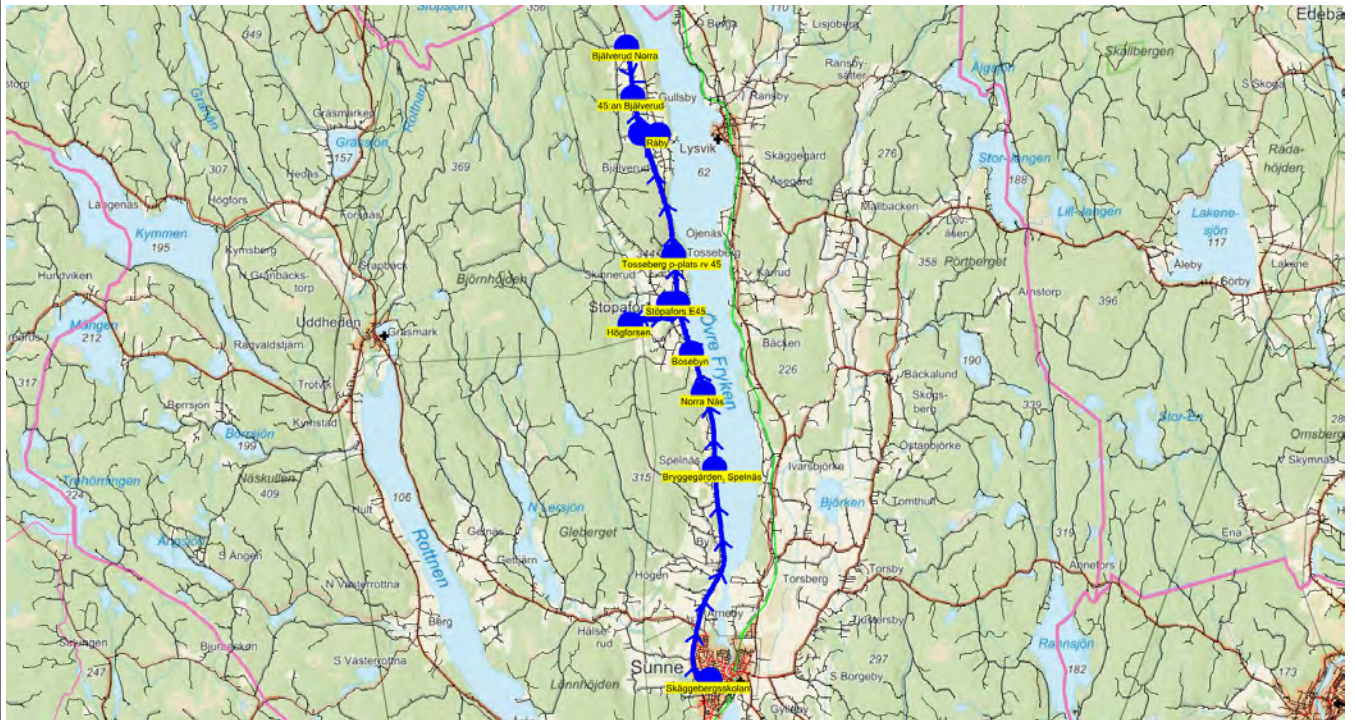

Turnr	Start kl	Slut kl	Linjesträckning
F6626	14.10	14.53	Skäggebergsskolan - Bryggegården, Spelnäs - Norra Näs - Bosebyn - Stöpafor E45 - Stöpafor Herrgården - Högforsen - Tosseberg p-plats rv 45 - Råby - Bjälverud Norra - 45:an Bjälverud - 45:an Råbykorset FREDAGAR
	Hållplats	Km-Ack	Tid
	Skäggebergsskolan	0	14.10
	Bryggegården, Spelnäs	9.14	14.20
	Norra Näs	11.9	14.23
	Bosebyn	13.43	14.25
	Stöpafor E45	15.31	14.27
	Stöpafor Herrgården	15.65	14.28
	Högforsen	18.17	14.33
	Tosseberg p-plats rv 45	22.62	14.38
	Råby	27.65	14.44
	Bjälverud Norra	31.6	14.48
	45:an Bjälverud	33.44	14.51
	45:an Råbykorset	34.77	14.53