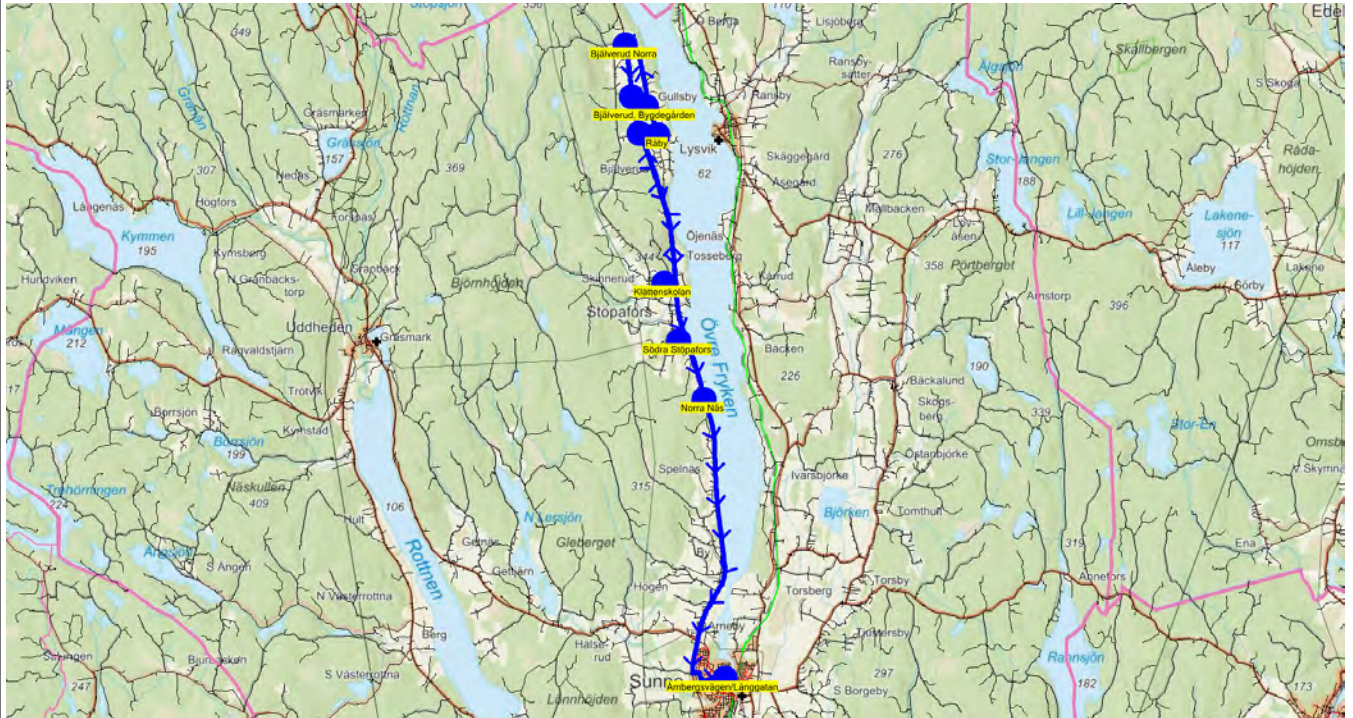

Turnr	Start kl	Slut kl	Linjesträckning
TI6624	13.00	13.38	Klättenskolan - Råby - Bjälverud, Bygdegården - Bjälverud Norra - 45:an Bjälverud - 45:an Råbykorset - Södra Stöpafors - Norra Näs - Åmbergsvägen/Långgatan TISDAGAR

Hållplats	Km-Ack	Tid
Klättenskolan	0	13.00
Råby	6.16	13.06
Bjälverud, Bygdegården	7.25	13.09
Bjälverud Norra	9.66	13.13
45:an Bjälverud	11.51	13.15
45:an Råbykorset	12.83	13.17
Södra Stöpafors	20.66	13.24
Norra Näs	23.04	13.27
Åmbergsvägen/Långgatan	33.13	13.38