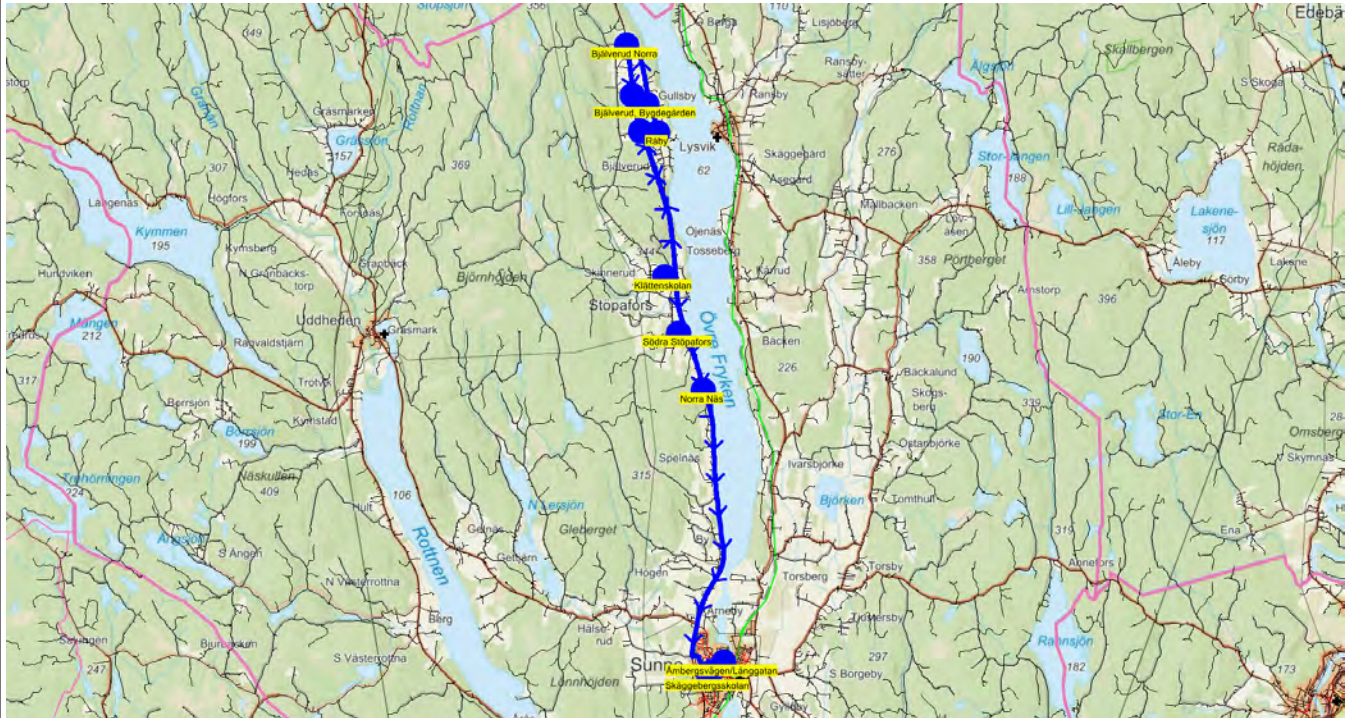

Turnr	Start kl	Slut kl	Linjesträckning
6621	6.45	7.30	Åbergsvägen/Långgatan - Klätterskolan - Tosseberg p-plats rv 45 - Råby - Bjälverud, Bygdegården - Bjälverud Norra - 45:an Bjälverud - 45:an Råbykorset - Södra Stöpafors - Bosebyn - Norra Näs - Stöpafors E45 - Klätterskolan MÅNDAGAR - FREDAGAR
	Hållplats	Km-Ack	Tid
	Åbergsvägen/Långgatan	0	6.45
	Klätterskolan	16.43	7.00
	Tosseberg p-plats rv 45	17.56	7.01
	Råby	22.6	7.06
	Bjälverud, Bygdegården	23.68	7.09
	Bjälverud Norra	26.1	7.10
	45:an Bjälverud	27.94	7.12
	45:an Råbykorset	29.27	7.13
	Södra Stöpafors	37.1	7.22
	Bosebyn	37.97	7.23
	Norra Näs	39.48	7.25
	Stöpafors E45	42.91	7.28
	Klätterskolan	44.49	7.30

Turnr	Start kl	Slut kl	Linjesträckning
M6624	13.00	13.42	Klättenskolan - Råby - Bjälverud, Bygdegården - Bjälverud Norra - 45:an Bjälverud - 45:an Råbykorset - Södra Stöpafor - Norra Näs - Åbergsvägen/Långgatan - Skäggebergsskolan MÅNDAGAR