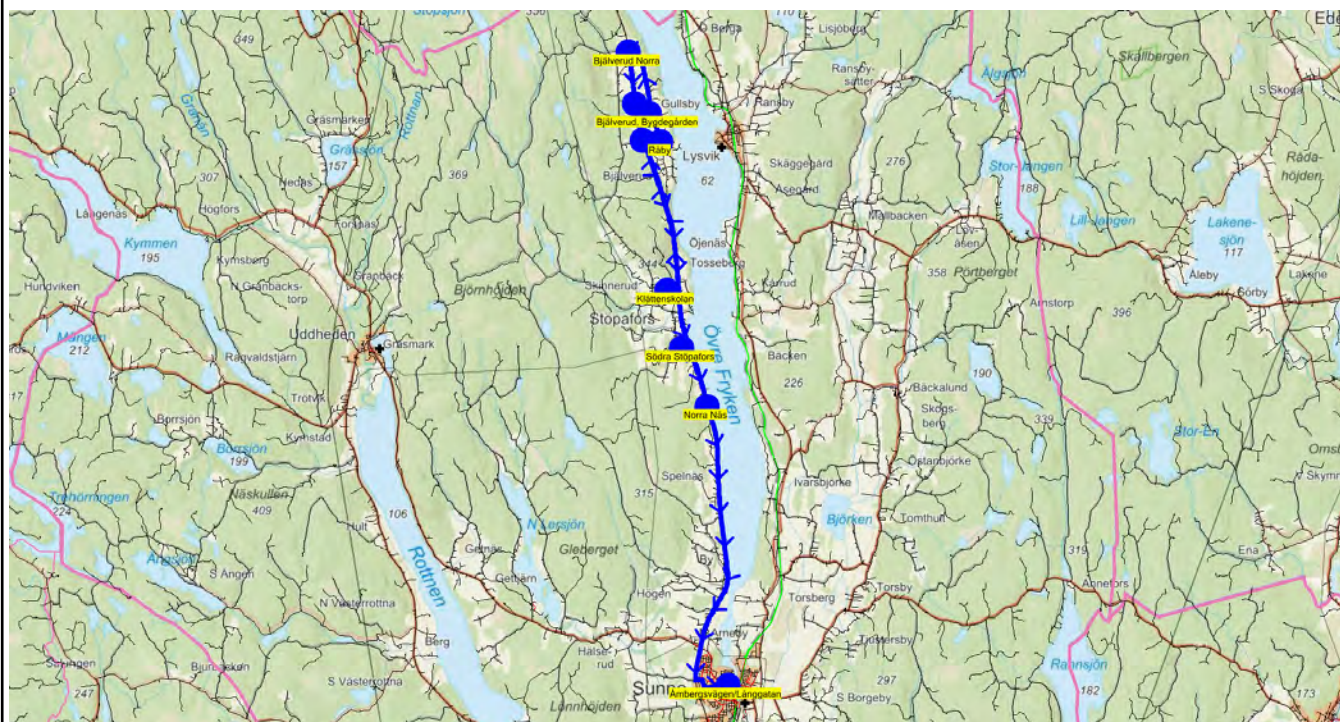

Turnr	Start kl	Slut kl	Linjesträckning
O6624	13.00	13.38	Klättenskolan - Råby - Bjälverud, Bygdegården - Bjälverud Norra - 45:an Bjälverud - 45:an Råbykorset - Södra Stöpafors - Norra Näs - Åbergsvägen/Långgatan ONSDAGAR

Hållplats	Km-Ack	Tid
Klättenskolan	0	13.00
Råby	6.16	13.06
Bjälverud, Bygdegården	7.25	13.09
Bjälverud Norra	9.66	13.13
45:an Bjälverud	11.51	13.15
45:an Råbykorset	12.83	13.17
Södra Stöpafors	20.66	13.24
Norra Näs	23.04	13.27
Åbergsvägen/Långgatan	33.13	13.38