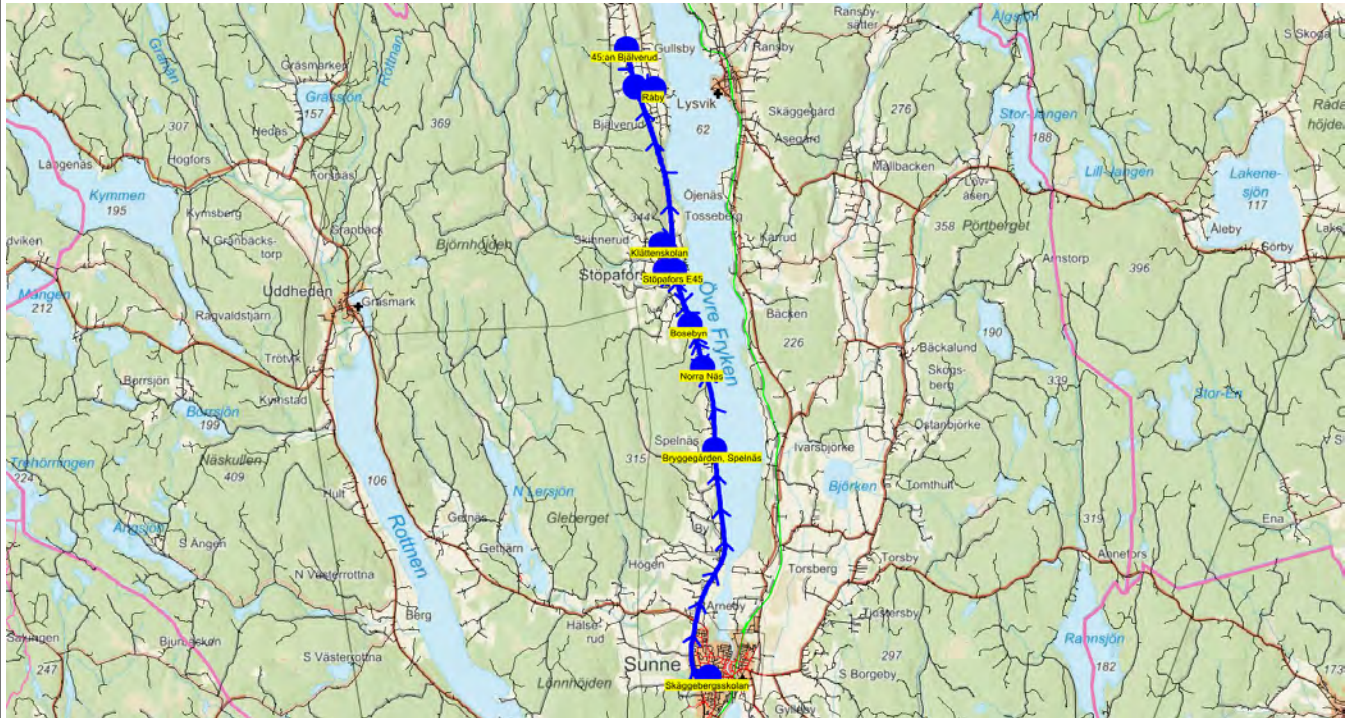

Turnr	Start kl	Slut kl	Linjesträckning
O6626	14.10	14.42	Skäggebergsskolan - Bryggegården, Spelnäs - Stöpafor E45 - Stöpafor Herrgården - Norra Näs - Bosen - Klättskolan - Råby - 45:an Bjälverud - 45:an Råbykorset ONSDAGAR

Hållplats	Km-Ack	Tid
Skäggebergsskolan	0	14.10
Bryggegården, Spelnäs	9.14	14.14
Stöpafor E45	15.31	14.16
Stöpafor Herrgården	15.65	14.16
Norra Näs	19.32	14.18
Bosen	20.86	14.19
Klättskolan	24.33	14.20
Råby	30.49	14.34
45:an Bjälverud	32.6	14.38
45:an Råbykorset	34.17	14.42