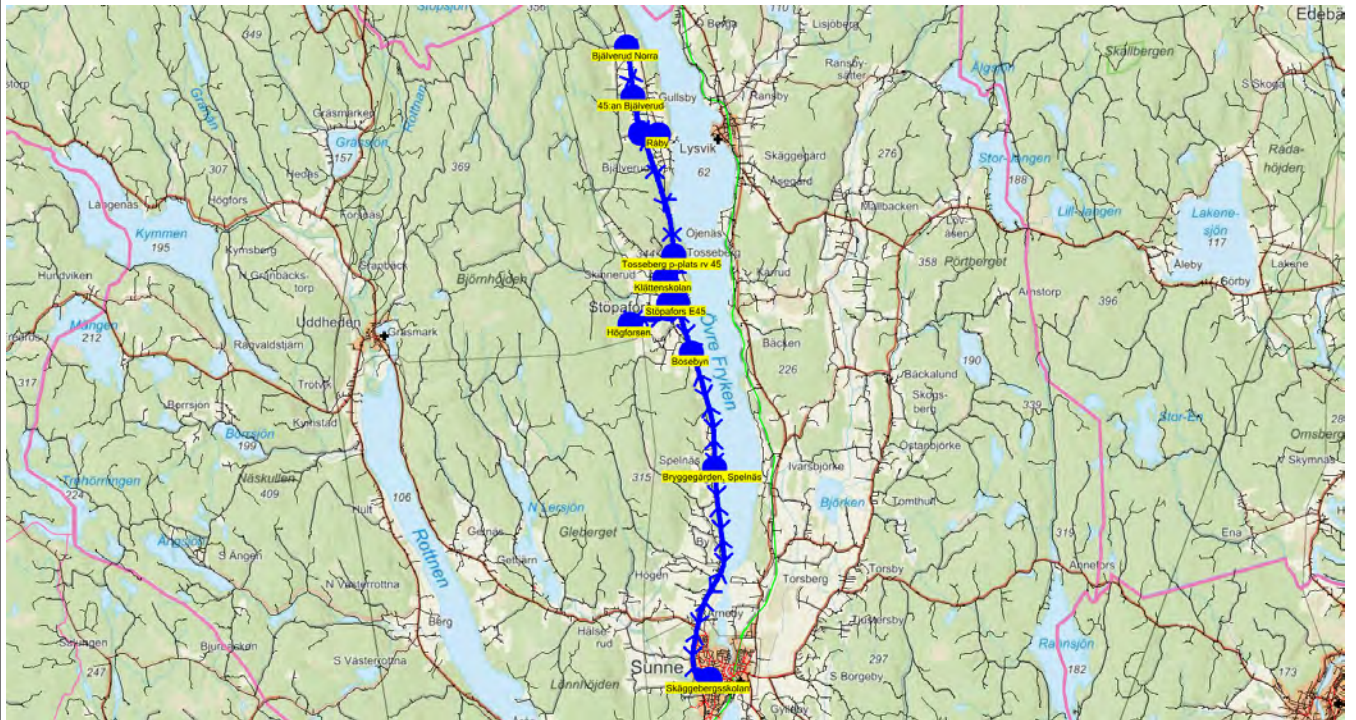

Turnr	Start kl	Slut kl	Linjesträckning
TO6626	14.10	15.10	Skäggebergsskolan - Bryggegården, Spelnäs - Stöpafor E45 - Stöpafor Herrgården - Högforsen - Klättenskolan - Tosseberg p-plats rv 45 - Råby - Bjälverud Norra - 45:an Bjälverud - 45:an Råbykorset - Bosebyn - Skäggebergsskolan TORSDAGAR
	Hållplats	Km-Ack	Tid
	Skäggebergsskolan	0	14.10
	Bryggegården, Spelnäs	9.14	14.16
	Stöpafor E45	15.31	14.20
	Stöpafor Herrgården	15.65	14.20
	Högforsen	18.17	14.22
	Klättenskolan	22.48	14.25
	Tosseberg p-plats rv 45	23.61	14.26
	Råby	28.65	14.33
	Bjälverud Norra	32.6	14.38
	45:an Bjälverud	34.44	14.40
	45:an Råbykorset	35.76	14.42
	Bosebyn	43.99	14.53
	Skäggebergsskolan	57.42	15.10