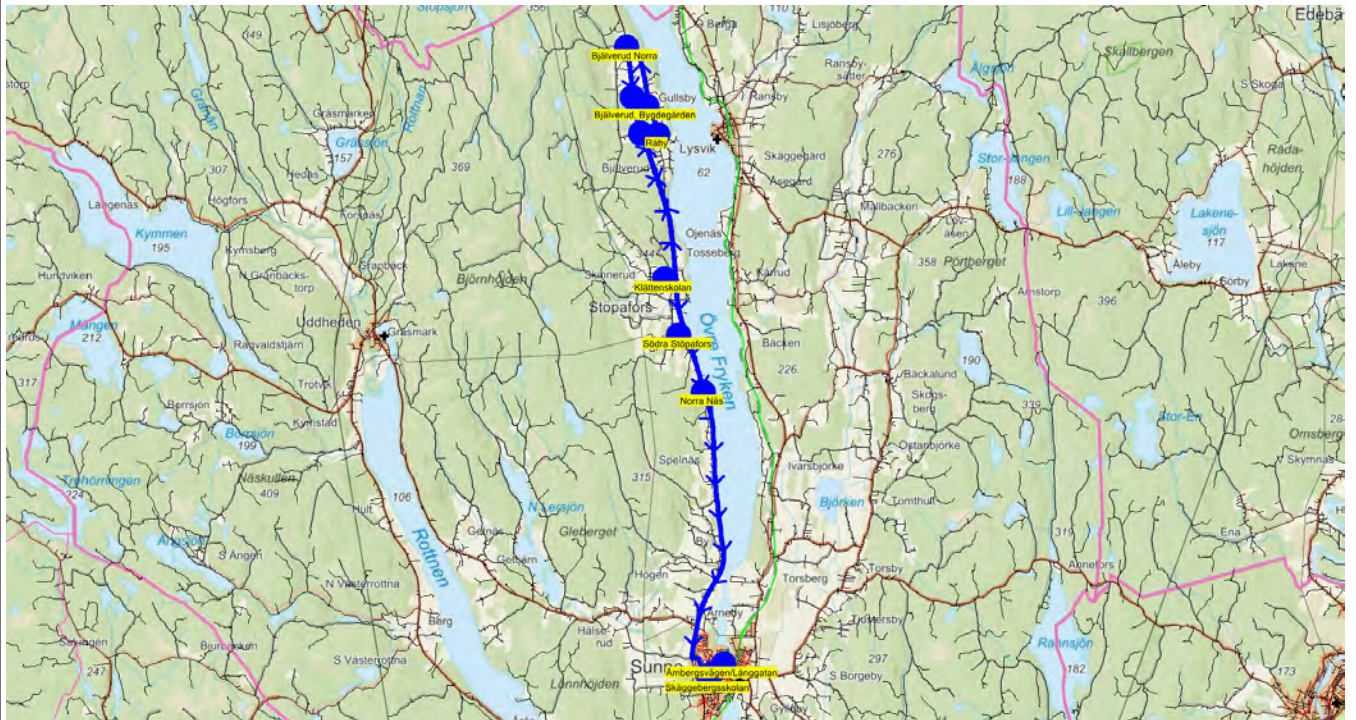

Turnr	Start kl	Slut kl	Linjesträckning
TO6624	13.00	13.42	Klättenskolan - Råby - Bjälverud, Bygdegården - Bjälverud Norra - 45:an Bjälverud - 45:an Råbykorset - Södra Stöpafor - Norra Näs - Åbergsvägen/Långgatan - Skäggebergsskolan TORSDAGAR

Hållplats	Km-Ack	Tid
Klättenskolan	0	13.00
Råby	6.16	13.06
Bjälverud, Bygdegården	7.25	13.09
Bjälverud Norra	9.66	13.13
45:an Bjälverud	11.51	13.16
45:an Råbykorset	12.83	13.17
Södra Stöpafor	20.66	13.25
Norra Näs	23.04	13.27
Åbergsvägen/Långgatan	33.13	13.38
Skäggebergsskolan	34.6	13.42